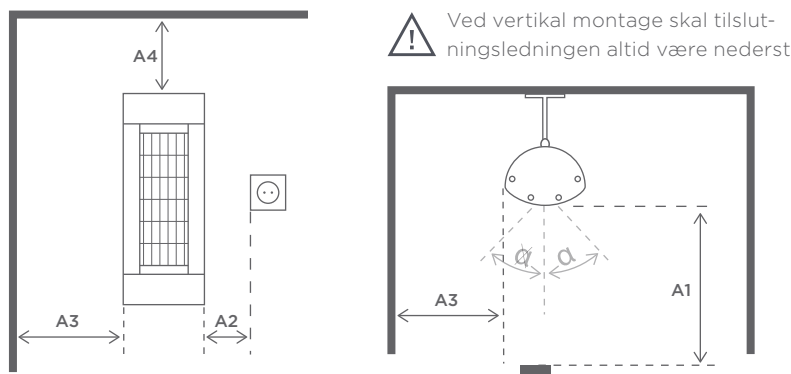

MONTERING

Solamagic BASIC⁺ 2000
kan monteres på væg eller loft

Vægmontage

A1: Afstand til varmeområde	700 mm
A2: Afstand til kontakt	100 mm
A3: Afstand til væg	350 mm
A4: Afstand til overdækning	300 mm
Kip:	+/-30°

**Anbefalet
installationshøjde:** 1,7-2,3 meter

Loftmontage

A1: Afstand til varmeområde	700 mm
A2: Afstand til kontakt	100 mm
A3: Afstand til væg	350 mm
A4: Afstand til overdækning	300 mm
Kip:	+/-30°

**Anbefalet
installationshøjde:** 1,7-2,3 meter