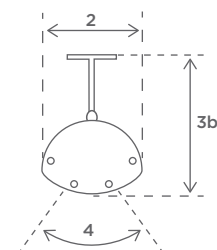

Vægt: 2,3 kg

Amp.-forbrug: 8,7 amp v/230 v

Min. sikring 10 amp, gerne 13 amp.

Dimensioner

1a	Længde:	444 mm
2	Bredde:	144 mm
3a	Højde:	110 mm
3b	Total højde:	230 mm
4	Kipvinkel:	+/- 30°

Mere produktinformation på
www.solamagic.dk

MONTERING

Solamagic BASIC⁺ 2000
kan monteres på væg eller loft

Vægmontage

A1: Afstand til varmeområde	700 mm
A2: Afstand til kontakt	100 mm
A3: Afstand til væg	350 mm
A4: Afstand til overdækning	300 mm
Kip:	+/-30°