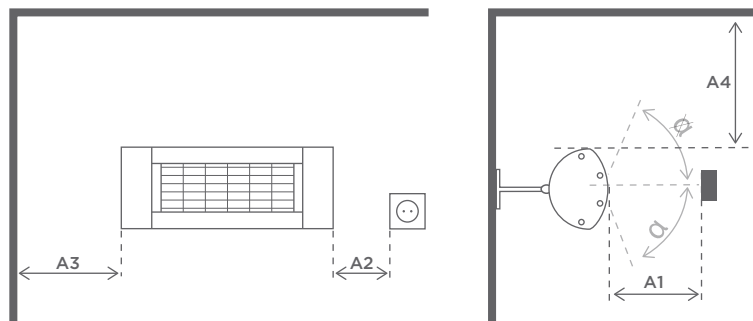

MONTERING

Solamagic BASIC⁺ 2000
kan monteres på væg eller loft

Vægmontage

A1: Afstand til varmeområde	700 mm
A2: Afstand til kontakt	100 mm
A3: Afstand til væg	350 mm
A4: Afstand til overdækning	300 mm
Kip:	+/-30°

**Anbefalet
installationshøjde:** 1,7-2,3 meter