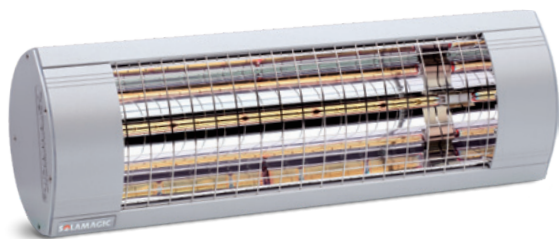

Forsendelsen består af:

Varmelampen
Kabel, 1,8 meter
Standard T-beslag
Brugerinstruktion/-håndbog

SOLAMAGIC BASIC⁺ 2000

Prisbillig varmelampe med stor varmeeffekt.
Opvarmer et udendørsareal på op til 16 m²

Generel teknisk information

Effekt: 2000 watt

Kapacitet: Op til 16 m²

Teknologi:

Solamagic HeLeN-IR® teknologi

Varmelegeme:

Solamagic højeffektive

HeLeN IR-varmelegeme

Reflektor:

Solamagic Performance reflektor

Restlys: 400-450 lux/kW/m²

Tilslutning: 230 v/50 Hz

Tilslutningsledning:

1800 mm med jordstik (schukostik).

Sikkerhedsklasse: SK I

Tæthedsklasse: IP X4

Vægt: 2,3 kg

Amp.-forbrug: 8,7 amp v/230 v

Min. sikring 10 amp, gerne 13 amp.

Dimensioner

1a	Længde:	444 mm
2	Bredde:	144 mm
3a	Højde:	110 mm
3b	Total højde:	230 mm
4	Kipvinkel:	+/- 30°

Mere produktinformation på
www.solamagic.dk