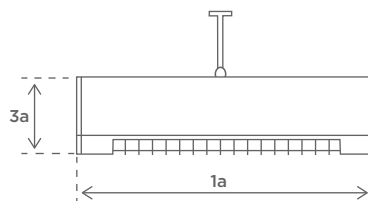

Vægt: 2,3 kg

Amp.-forbrug: 8,7 amp v/230 v

Min. sikring 10 amp, gerne 13 amp.

Dimensioner

1a	Længde:	444 mm
2	Bredde:	144 mm
3a	Højde:	110 mm
3b	Total højde:	230 mm
4	Kipvinkel:	+/- 30°

Mere produktinformation på
www.solamagic.dk

MONTERING

Solamagic BASIC⁺ 2000
kan monteres på væg eller loft

Vægmontage

A1: Afstand til varmeområde	700 mm
A2: Afstand til kontakt	100 mm
A3: Afstand til væg	350 mm
A4: Afstand til overdækning	300 mm
Kip:	+/-30°