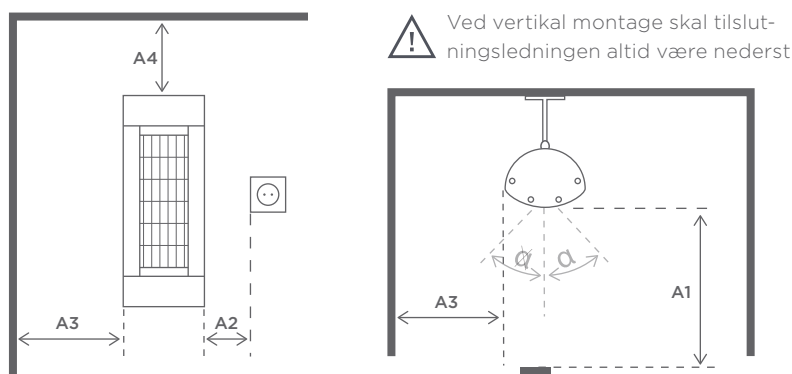

Amp.-forbrug: 8,7 amp v/230 v

Min. sikring 13 amp, gerne 16 amp

Dimensioner

1a	Længde:	444 mm
2	Bredde:	144 mm
3a	Højde:	110 mm
3b	Total højde:	230 mm
4	Kipvinkel:	+/- 30°

MONTERING

Solamagic BASIC⁺ 2000
kan monteres på væg eller loft

Vægmontage

A1: Afstand til varmeområde	700 mm
A2: Afstand til kontakt	100 mm
A3: Afstand til væg	350 mm
A4: Afstand til overdækning	300 mm
Kip:	+/-30°

Anbefalet
installationshøjde: 1,7-2,3 meter

Loftmontage

A1: Afstand til varmeområde	700 mm
A2: Afstand til kontakt	100 mm
A3: Afstand til væg	350 mm
A4: Afstand til overdækning	300 mm
Kip:	+/-30°

Anbefalet
installationshøjde: 1,7-2,3 meter

Garanti

Solamagic BASIC⁺ produkter er omfattet af 2 års garanti og vi afhjælper gratis skader og mangler såfremt manglen påviseligt skyldes fabrikationsfejl, og såfremt fejlen/manglen anmeldes indenfor 2 år fra den dato, hvor produktet blev leveret. Der udløses ingen garantiforpligtigelse ved små og mindre afvigelser fra den nominelle beskaffenhed, såfremt at disse mangler ikke har indflydelse på apparatets brug, eller såfremt skaderne opstår som følge af unormale miljøbetingelser eller ukorrekt driftbetingelser. Garantien omfatter heller ikke forkert brug af apparatet - herunder ukorrekt indbygning eller tilsidesættelse af betjenings anvisningerne. I øvrigt henvises til vore garanti-betingelser på www.solamagic.dk.