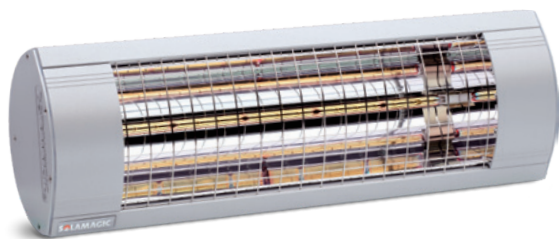

Forsendelsen består af:

Varmelampen
Kabel, 1,8 meter
Standard T-beslag
Brugerinstruktion/-håndbog

SOLAMAGIC BASIC⁺ 2000

Prisbillig varmelampe med stor varmeeffekt.
Opvarmer et udendørsareal på op til 16 m²

Generel teknisk information

Effekt: 2000 watt

Kapacitet: Op til 16 m²

Teknologi:

Solamagic HeLeN-IR® teknologi

Varmelegeme:

Solamagic højeffektive

HeLeN IR-varmelegeme

Reflektor:

Solamagic Performance reflektor

Restlys: 400-450 lux/kW/m²

Tilslutning: 230 v/50 Hz

Tilslutningsledning:

1800 mm med jordstik (schukostik).

Sikkerhedsklasse: SK I

Tæthedsklasse: IP X4

Materiale:

Vejrbestandigt aluminium
og rustfrit stål

Overfladebehandling: Pulverlak

Godkendelser:

Kvalitetskontrolleret/-godkendt af TÜV

Installering:

Væg, loft, på fritstående stativer

Vægt: 2,3 kg