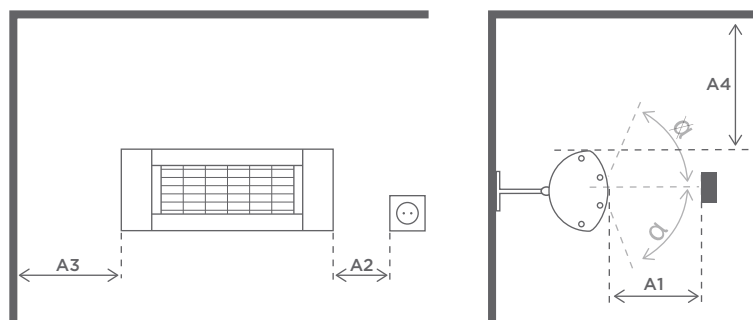

Amp.-forbrug: 8,7 amp v/230 v

Min. sikring 13 amp, gerne 16 amp

Dimensioner

1a	Længde:	444 mm
2	Bredde:	144 mm
3a	Højde:	110 mm
3b	Total højde:	230 mm
4	Kipvinkel:	+/- 30°

MONTERING

Solamagic BASIC⁺ 2000
kan monteres på væg eller loft

Vægmontage

A1: Afstand til varmeområde	700 mm
A2: Afstand til kontakt	100 mm
A3: Afstand til væg	350 mm
A4: Afstand til overdækning	300 mm
Kip:	+/-30°

Anbefalet
installationshøjde: 1,7-2,3 meter

Loftmontage