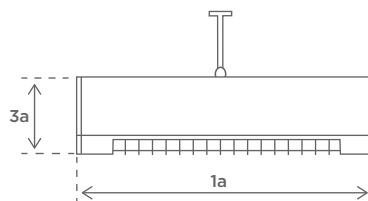

Materiale:

Vejrbestandigt aluminium
og rustfrit stål

Overfladebehandling: Pulverlak

Godkendelser:

Kvalitetskontrolleret/-godkendt af TÜV

Installering:

Væg, loft, på fritstående stativer

Vægt: 2,3 kg

Amp.-forbrug: 8,7 amp v/230 v

Min. sikring 13 amp, gerne 16 amp

Dimensioner

1a	Længde:	444 mm
2	Bredde:	144 mm
3a	Højde:	110 mm
3b	Total højde:	230 mm
4	Kipvinkel:	+/- 30°

MONTERING

Solamagic BASIC⁺ 2000
kan monteres på væg eller loft