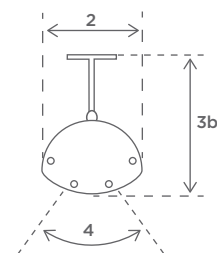

Amp.-forbrug: 8,7 amp v/230 v

Min. sikring 13 amp, gerne 16 amp

Dimensioner

1a	Længde:	444 mm
2	Bredde:	144 mm
3a	Højde:	110 mm
3b	Total højde:	230 mm
4	Kipvinkel:	+/- 30°

MONTERING

Solamagic BASIC⁺ 2000
kan monteres på væg eller loft