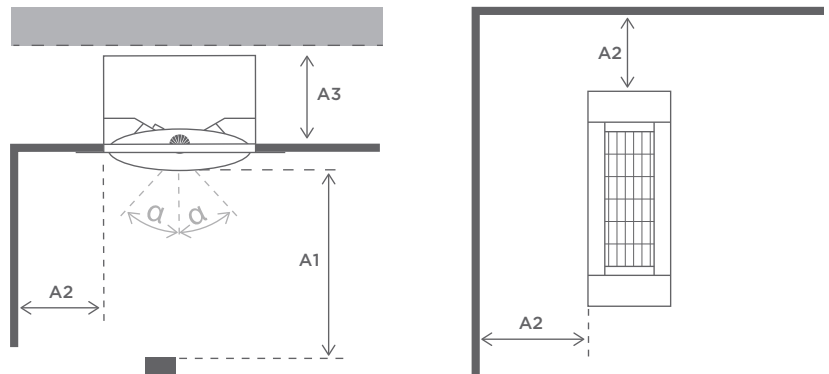

Dimensioner

	Standard flange	Reduceret flange
1a Længde:	520 mm	520 mm
1b Længde, total:	675 mm	575 mm
2a Bredde:	200 mm	200 mm
2b Bredde, total:	370 mm	250 mm
3a Højde, synlig	31 mm	31 mm
3b Højde, ikke-synlig	200 mm	200 mm

Standard flange

Reduceret flange

MONTERING

High-end varmelampe til sikker, diskret og eksklusiv indbygning.

Loftmontage – indbygning

A1: Afstand til varmeområde: 900 mm
A2: Afstand til væg: 350 mm
A3: Indbygningshøjde: > 200 mm
 Loftspladetykkelse: 10-25 mm

Standard flange:

Udskæringslængde: 620 mm
 Udskæringsbredde: 280 mm

Reduceret flange:

Udskæringslængde: 540 mm
 Udskæringsbredde: 220 mm

Kip: +/-20°

Anbefalet

installationshøjde 1,8-2,2 meter

Loftmontage – indbygning – montage

1. Sæt varmelampen skråt ind i kabinettet, til bolten kan ses gennem hullet i kabinettet.
2. Drej varmelampen helt ind i kabinettet, og stram gevindskruen til anslag med værktøj 0,5 Nm.
3. Sæt de 2 store skiver på gevindbolten, den første med rundingen ind mod kabinettet, det andet med rundingen udad. Skub den lille skive på gevindbolten, skru sekskantmøtrikken på, og sikr den med den anden sekskantmøtrik. Varmelampen skal kunne drejes/vippes i kabinettet med lav friktion.
4. Tilslut varmelampen, men tænd ikke for den.
5. Anbring kabinettet i loftsudskæringen.
6. Skru kabinettet sammen med loftspladen udefra med seks 4 mm skruer (skruer ikke inkl.)