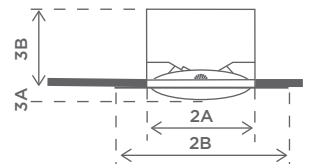

Dimensioner

	Standard flange	Reduceret flange
1a Længde:	520 mm	520 mm
1b Længde, total:	675 mm	575 mm
2a Bredde:	200 mm	200 mm
2b Bredde, total:	370 mm	250 mm
3a Højde, synlig	31 mm	31 mm
3b Højde, ikke-synlig	200 mm	200 mm

Standard flange