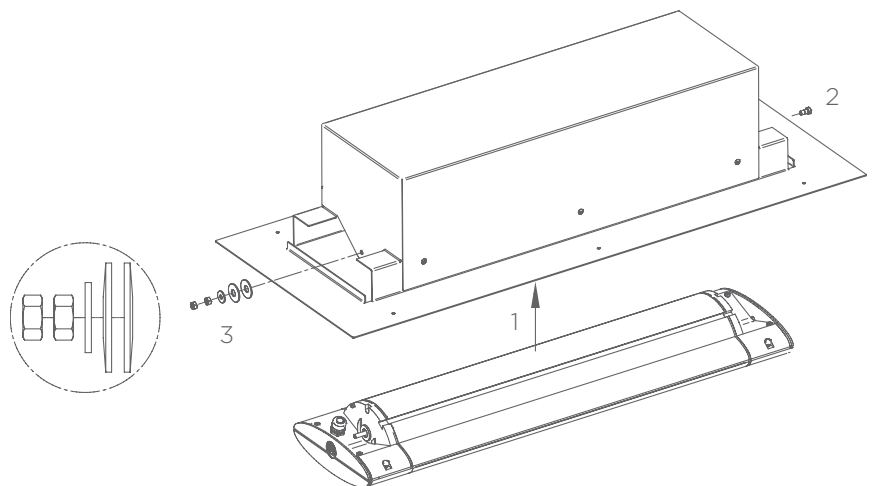

Standard flange:

Udskæringslængde: 620 mm
 Udskæringsbredde: 280 mm

Reduceret flange:

Udskæringslængde: 540 mm
 Udskæringsbredde: 220 mm

Kip: +/-20°

Anbefalet

installationshøjde 1,8-2,2 meter

Loftmontage – indbygning – montage

1. Sæt varmelampen skråt ind i kabinettet, til bolten kan ses gennem hullet i kabinettet.
2. Drej varmelampen helt ind i kabinettet, og stram gevindskruen til anslag med værktøj 0,5 Nm.
3. Sæt de 2 store skiver på gevindbolten, den første med rundingen ind mod kabinettet, det andet med rundingen udad. Skub den lille skive på gevindbolten, skru sekskantmøtrikken på, og sikr den med den anden sekskantmøtrik. Varmelampen skal kunne drejes/vippes i kabinettet med lav friktion.
4. Tilslut varmelampen, men tænd ikke for den.
5. Anbring kabinettet i loftsudskæringen.
6. Skru kabinettet sammen med loftspladen udefra med seks 4 mm skruer (skruer ikke inkl.)