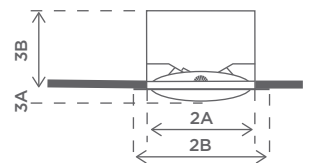

Forsendelsen består af:

- Varmelampen
- Kabel 1,8 meter m/Hirschmann-kobling
- Montage-flange m/monteringshuller
- Brugerinstruktion/-håndbog

SOLAMAGIC PREMIUM⁺ 1400 IN-CEILING

High-end indbygningsvarmelampen er den diskrete, fuldendte og eksklusive løsning til indbygning i den overdækkede altan, terrasseoverbygningen eller indgangspartiet. Opvarmer op til 14 m².

Generel teknisk information

Effekt: 1400 watt

Kapacitet: Op til 14 m²

Teknologi: Solamagic højteknologiske HP Ultra No-glare®-teknologi

Varmelegeme: Solamagic Solastar V® HP Ultra No-glare

Reflektor: Solamagic HP sølvbelagt, asymmetrisk reflektor

Restlys: 45-50 lux/kW/m²

Tilslutning: 230 v/50 Hz

Tilslutningsledning:

1800 mm med Hirschmann-kobling

Sikkerhedsklasse: SK I

Tæthedsklasse: IP X4/X5

Materiale: Vejrbestandigt aluminium og rustfrit stål

Overfladebehandling:

Pulverlakeret med underlag af korrosionsprimer / Norm: EN-ISO 6270-0

Godkendelser:

Kvalitetskontrolleret/-godkendt af TÜV

Vægt: 7,81 kg

Installation: Indbygget i loft

Amp.-forbrug: 6,1 amp v/230 v

Min. sikring 10 amp

Dimensioner

	Standard flange	Reduceret flange
1a Længde:	520 mm	520 mm
1b Længde, total:	675 mm	575 mm
2a Bredde:	200 mm	200 mm
2b Bredde, total:	370 mm	250 mm
3a Højde, synlig	31 mm	31 mm
3b Højde, ikke-synlig	200 mm	200 mm

Reduceret flange