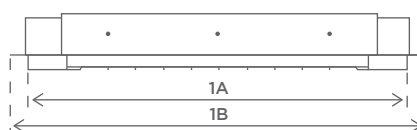

Reduceret flange