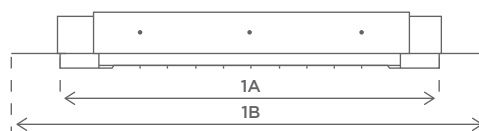

Dimensioner

	Standard flange	Reduceret flange
1a Længde:	520 mm	520 mm
1b Længde, total:	675 mm	575 mm
2a Bredde:	200 mm	200 mm
2b Bredde, total:	370 mm	250 mm
3a Højde, synlig	31 mm	31 mm
3b Højde, ikke-synlig	200 mm	200 mm

Standard flange