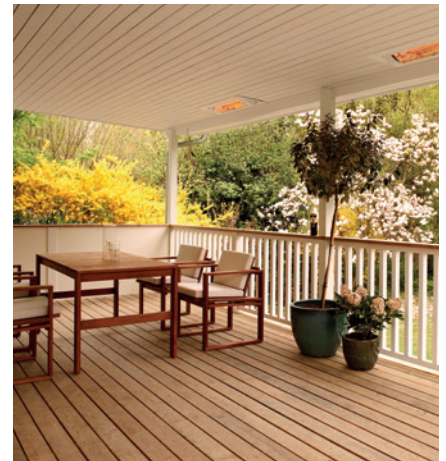

Generel teknisk information

Effekt: 1400 watt

Kapacitet: Op til 14 m²

Teknologi: Solamagic højteknologiske HP Ultra No-glare®-teknologi

Varmelegeme: Solamagic Solastar V® HP Ultra No-glare

Reflektor: Solamagic HP sølvbelagt, asymmetrisk reflektor

Restlys: 45-50 lux/kW/m²

Tilslutning: 230 v/50 Hz

Tilslutningsledning:

1800 mm med Hirschmann-kobling

Sikkerhedsklasse: SK I

Tæthedsklasse: IP X4/X5

Materiale: Vejrbestandigt aluminium og rustfrit stål

Overfladebehandling:

Pulverlakeret med underlag af korrosionsprimer / Norm: EN-ISO 6270-0

Godkendelser:

Kvalitetskontrolleret/-godkendt af TÜV

Vægt: 7,81 kg

Installation: Indbygget i loft

Amp.-forbrug: 6,1 amp v/230 v

Min. sikring 10 amp