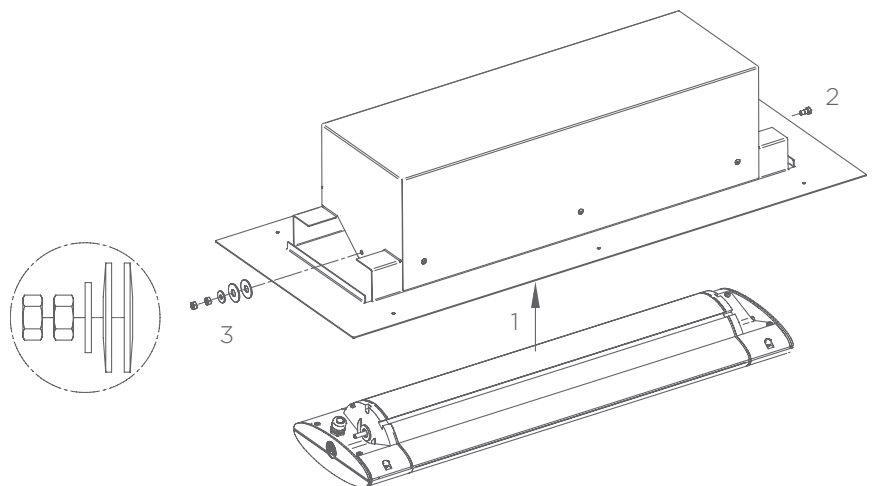

Standard flange:

Udskæringslængde: 620 mm
 Udskæringsbredde: 280 mm

Reduceret flange:

Udskæringslængde: 540 mm
 Udskæringsbredde: 220 mm

Kip: +/-20°

Anbefalet

installationshøjde 1,8-2,2 meter

Loftmontage – indbygning – montage

1. Sæt varmelampen skråt ind i kabinettet, til bolten kan ses gennem hullet i kabinettet.
2. Drej varmelampen helt ind i kabinettet, og stram gevindskruen til anslag med værktøj 0,5 Nm.
3. Sæt de 2 store skiver på gevindbolten, den første med rundingen ind mod kabinettet, det andet med rundingen udad. Skub den lille skive på gevindbolten, skru sekskantmøtrikken på, og sikr den med den anden sekskantmøtrik. Varmelampen skal kunne drejes/vippes i kabinettet med lav friktion.
4. Tilslut varmelampen, men tænd ikke for den.
5. Anbring kabinettet i loftsudskæringen.
6. Skru kabinettet sammen med loftspladen udefra med seks 4 mm skruer (skruer ikke inkl.)