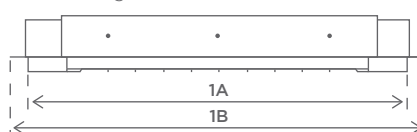

Reduceret flange