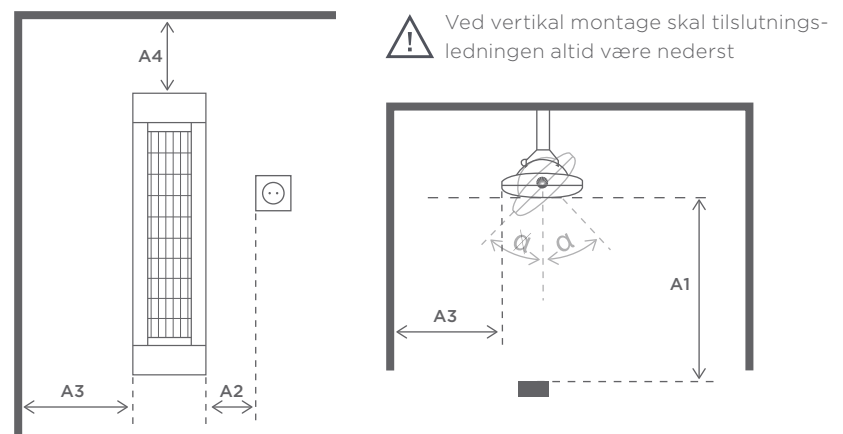

## Vægmontage

<b>A1:</b> Afstand til varmeområde	900 mm
<b>A2:</b> Afstand til kontakt	100 mm
<b>A3:</b> Afstand til væg	350 mm
<b>A4:</b> Afstand til overdækning	350 mm
<b>Kip:</b>	+0/-45°

**Anbefalet  
installationshøjde:** 1,8–3,0 meter

## Loftmontage

<b>A1:</b> Afstand til varmeområde	900 mm
<b>A2:</b> Afstand til kontakt	100 mm
<b>A3:</b> Afstand til væg	350 mm
<b>A4:</b> Afstand til overdækning	350 mm
<b>Kip:</b>	+0/-45°

**Anbefalet  
installationshøjde:** 1,8–3,0 meter