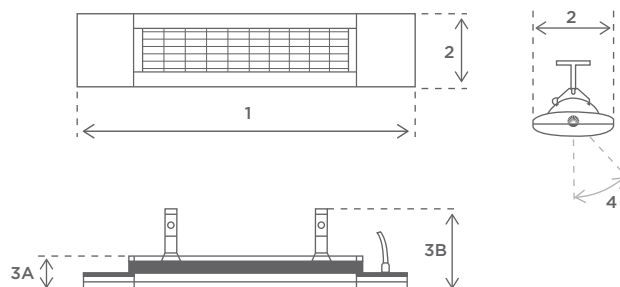

**Vægt:** 5,15 kg

**Installation:** Væg, loft eller stativ

**Amp.-forbrug:** 10,8 amp v/230 v  
Min. sikring 16 amp

## Dimensioner

1	Længde:	866 mm
2	Bredde:	200 mm
3A	Højde:	92 mm
3B	Total højde:	217 mm
Kip		+0/-45°