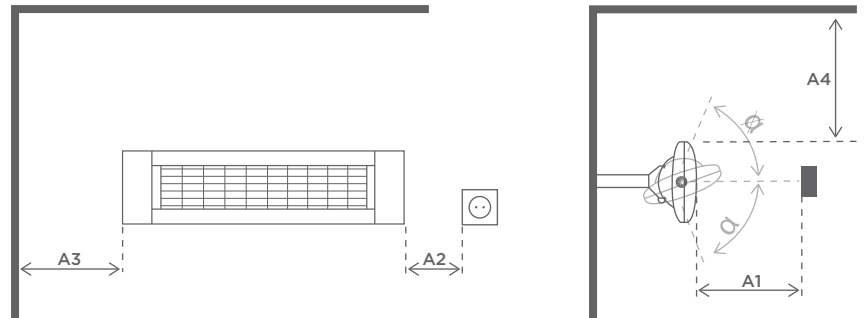

MONTERING

Solamagic PREMIUM⁺ 2500 ARC
kan monteres på væg, loft eller stativ

Vægmontage

A1: Afstand til varmeområde	900 mm
A2: Afstand til kontakt	100 mm
A3: Afstand til væg	350 mm
A4: Afstand til overdækning	350 mm
Kip:	+0/-45°

**Anbefalet
installationshøjde:** 1,8–3,0 meter