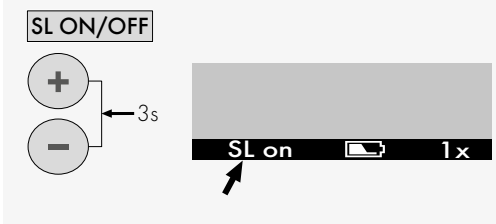

White Hot/Black Hot

tM35+ + tMA Setting

SWAROLIGHT

Image Calibration

tM35+

QUICK GUIDE

Swarovski-Optik AG & Co KG.
 6067 Absam, Austria
 Tel. 00800/32425056
 customerservice@swarovskioptik.com
 SWAROVSKIOPTIK.COM