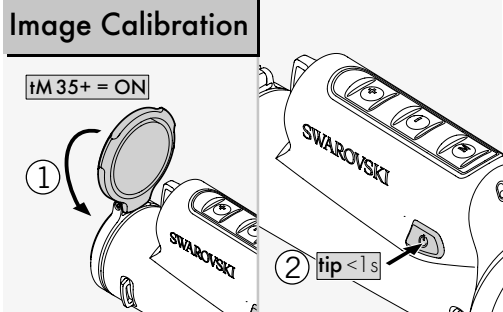

White Hot/Black Hot

tM35+ + tMA Setting

SWAROLIGHT

Image Calibration

tM35+

QUICK GUIDE

Swarovski-Optik AG & Co KG.
 6067 Absam, Austria
 Tel. 00800/32425056
 customerservice@swarovskioptik.com
 SWAROVSKIOPTIK.COM