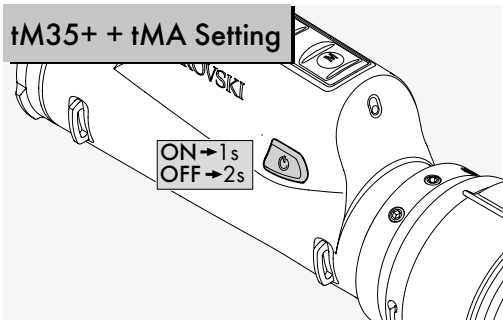

White Hot/Black Hot

tM35+ + tMA Setting

SWAROLIGHT

Image Calibration

tM35+

QUICK GUIDE

Swarovski-Optik AG & Co KG.
 6067 Absam, Austria
 Tel. 00800/32425056
 customerservice@swarovskioptik.com
 SWAROVSKIOPTIK.COM