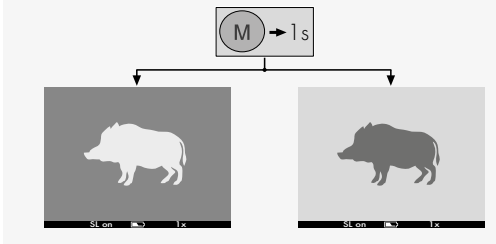

White Hot/Black Hot

tM35+ + tMA Setting

SWAROLIGHT

Image Calibration

tM35+

QUICK GUIDE

Swarovski-Optik AG & Co KG.
 6067 Absam, Austria
 Tel. 00800/32425056
 customerservice@swarovskioptik.com
 SWAROVSKIOPTIK.COM