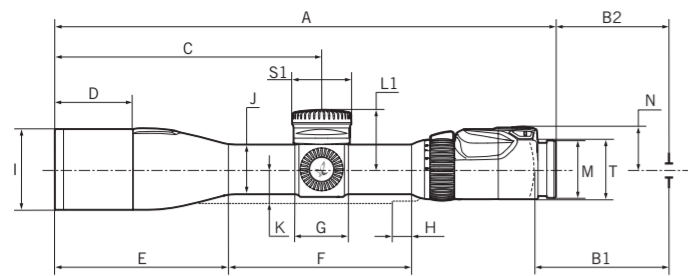

ABMESSUNGEN / DIMENSIONS / DIMENSIÓN / DIMENSIONI / DIMENSIONES
AFMETINGEN / MÄTNING / MITAT / AFMÄLING / ГАБАРИТНЫЕ

	dS 5.25x52 P
A	403 mm/15.87 in
B1	90.5 mm/3.56 in
B2	72.2 mm/2.84 in
C	214.6 mm/8.45 in
D	62.6 mm/2.46 in
E	145.1 mm/5.71 in
F	140.6 mm/5.54 in
G	43.1 mm/1.70 in
H	14.8 mm/0.58 in
I	65 mm/2.56 in
J	40 mm/1.57 in
K	27.5 mm/1.08 in
L1	47.9 mm/1.89 in
M	45.8 mm/1.80 in
N	34.5 mm/1.36 in
O1	41.2 mm/1.62 in
P1	34.9 mm/1.37 in
S1	47.7 mm/1.88 in
T	48 mm/1.89 in
Objektiv Filtergewinde Objective filter thread Filet de raccord pour filtre Obiettivo filettatura filtro Rosca del filtro del objetivo Filterdraad objectief Filtergöngå vid objektivet Objektiivin suodinkierre Filtergöngvind på objektiv-siden Объектив, резьба установки фильтра	M 63x0.75