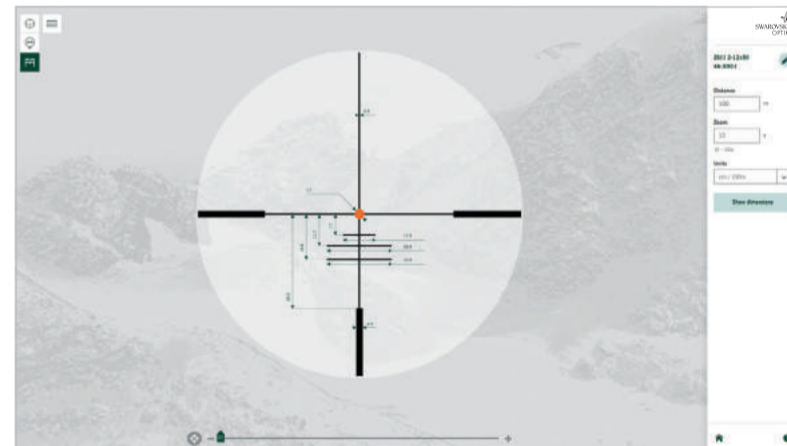

EINSCHIESSBLATT / SIGHTING IN FORM / FOGLIO DI PUNTAMENTO / ПАСПОРТ ПРИСТРЕЛКИ / FORMULAIRE DE REGLAGE DE LA LUNETTE DE VISEE / FORMULARIO DE PUESTA A TIRO / INSCHIETFORMULIER / INSKJUTNINGSBLAD / KOHDISTAMISLOMAKE / INDJUSTERINGSBLAD

DE	EN	IT	RU	FR	ES	NL	SV	FI	DA
Datum	Date	Data	Дата	Date	Fecha	Datum	Datum	Päiväys	Dato
dS-Seriennummer	dS serial number	Numero di serie dS	Серийный номер dS	Numéro de série dS	Número de serie dS	dS serienummer	dS serienummer	dS-sarjanumero	dS-serienummer
Waffe	Firearm	Arma	Оружие	Arme	Rifle	Wapen	Vapen	Ase	Våben
Visierhöhe	Sight height above bore	Altezza di mira	Высота линии визирования	Hauteur de visée	Altura del visor	Vizierhoogte	Siktets höjd	Tähtäimen korkeus piipun rihloista	Visirhøjde
Munition	Ammunition	Munizioni	Боеприпасы	Munition	Munición	Munitie	Ammunition	Ampumatarvike	Ammunition
Hersteller	Manufacturer	Produttore	Производитель	Fabricant	Fabricante	Fabrikant	Tillverkare	Valmistaja	Producent
Losnummer	Lot number	Numero di lotto	Номер партии	Numéro de lot	Número de lote	Partijnummer	Partinummer	Eränumero	Partinummer
Kaliber	Cartridge	Calibro	Калибр	Calibre	Calibre	Kaliber	Kaliber	Kaliberi	Kaliber
Geschoss	Bullet	Proiettile	Пуля	Balle	Proyectil	Projectiel	Projektil	Luoti	Projektil
Geschossgewicht	Bullet weight	Peso del proiettile	Вес пули	Poids de balle	Peso del proyectil	Projectielgewicht	Projektilens vikt	Luodin paino	Projektilens vægt

- DE Download Einschiesblatt
- EN Download sighting in form
- IT Scarica il foglio di puntamento
- RU Загрузить паспорт пристрелки
- FR Télécharger le formulaire de réglage de la visée initiale
- ES Descargar formulario de puesta a tiro
- NL Inschietformulier downloaden
- SV Ladda ned inskjutningsblad
- FI lataa kohdistuslomake
- DA Download indjusteringsblad