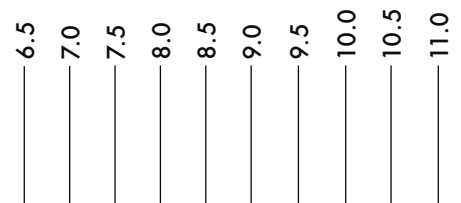

HANDMAßE GEAR GLOVES

SO GEHT'S

Legen Sie Zeigefinger und Daumen auf die Grafik. Die Skala zeigt Ihre Größe an.

Dieser Balken muss 5 cm lang sein, wenn Sie Ihre Maße am Bildschirm messen oder einen Ausdruck gemacht haben.

UNISEX

PRODUKTNAME	GRÖSSE
ML-S Merino Liner Small	7 - 8
ML-M Merino Liner Medium	8,5 - 9
ML-L Merino Liner Large	9,5 - 10
ML-XL Merino Liner X-Large	10,5 - 11

PRODUKTNAME	GRÖSSE
GP Gloves Pro	7
GP Gloves Pro, IG Insulated Gloves	7,5
GP Gloves Pro, IG Insulated Gloves	8
GP Gloves Pro, IG Insulated Gloves	8,5
GP Gloves Pro, IG Insulated Gloves	9
GP Gloves Pro, IG Insulated Gloves	9,5
GP Gloves Pro, IG Insulated Gloves	10
GP Gloves Pro, IG Insulated Gloves	10,5
IG Insulated Gloves	11