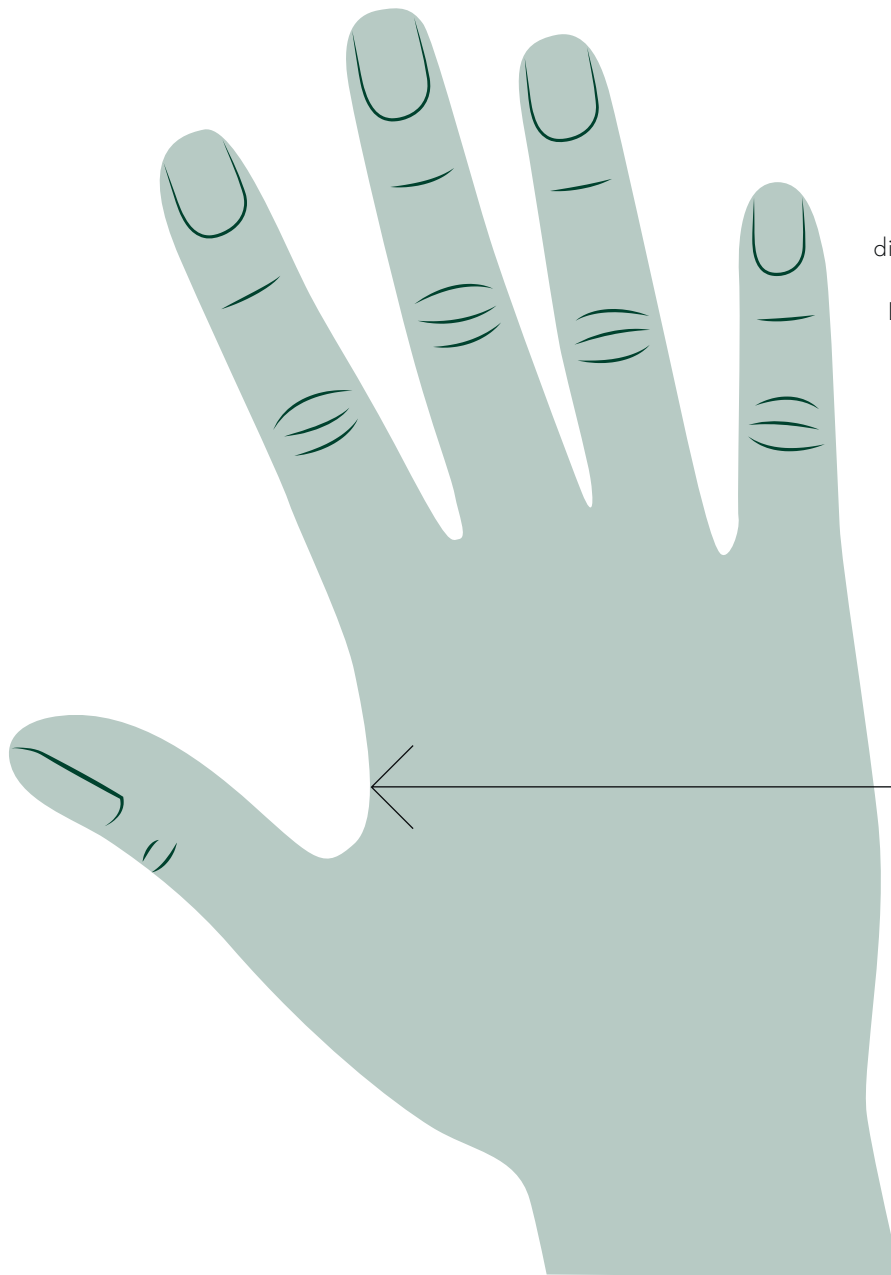

HANDMAßE GEAR GLOVES

SO GEHT'S

Legen Sie Zeigefinger und Daumen auf die Grafik. Die Skala zeigt Ihre Größe an.

Dieser Balken muss 5 cm lang sein, wenn Sie Ihre Maße am Bildschirm messen oder einen Ausdruck gemacht haben.

UNISEX

PRODUKTNAME	GRÖSSE
ML-S Merino Liner Small	7 - 8
ML-M Merino Liner Medium	8,5 - 9
ML-L Merino Liner Large	9,5 - 10
ML-XL Merino Liner X-Large	10,5 - 11

PRODUKTNAME	GRÖSSE
GP Gloves Pro	7
GP Gloves Pro, IG Insulated Gloves	7,5
GP Gloves Pro, IG Insulated Gloves	8
GP Gloves Pro, IG Insulated Gloves	8,5
GP Gloves Pro, IG Insulated Gloves	9
GP Gloves Pro, IG Insulated Gloves	9,5
GP Gloves Pro, IG Insulated Gloves	10
GP Gloves Pro, IG Insulated Gloves	10,5
IG Insulated Gloves	11