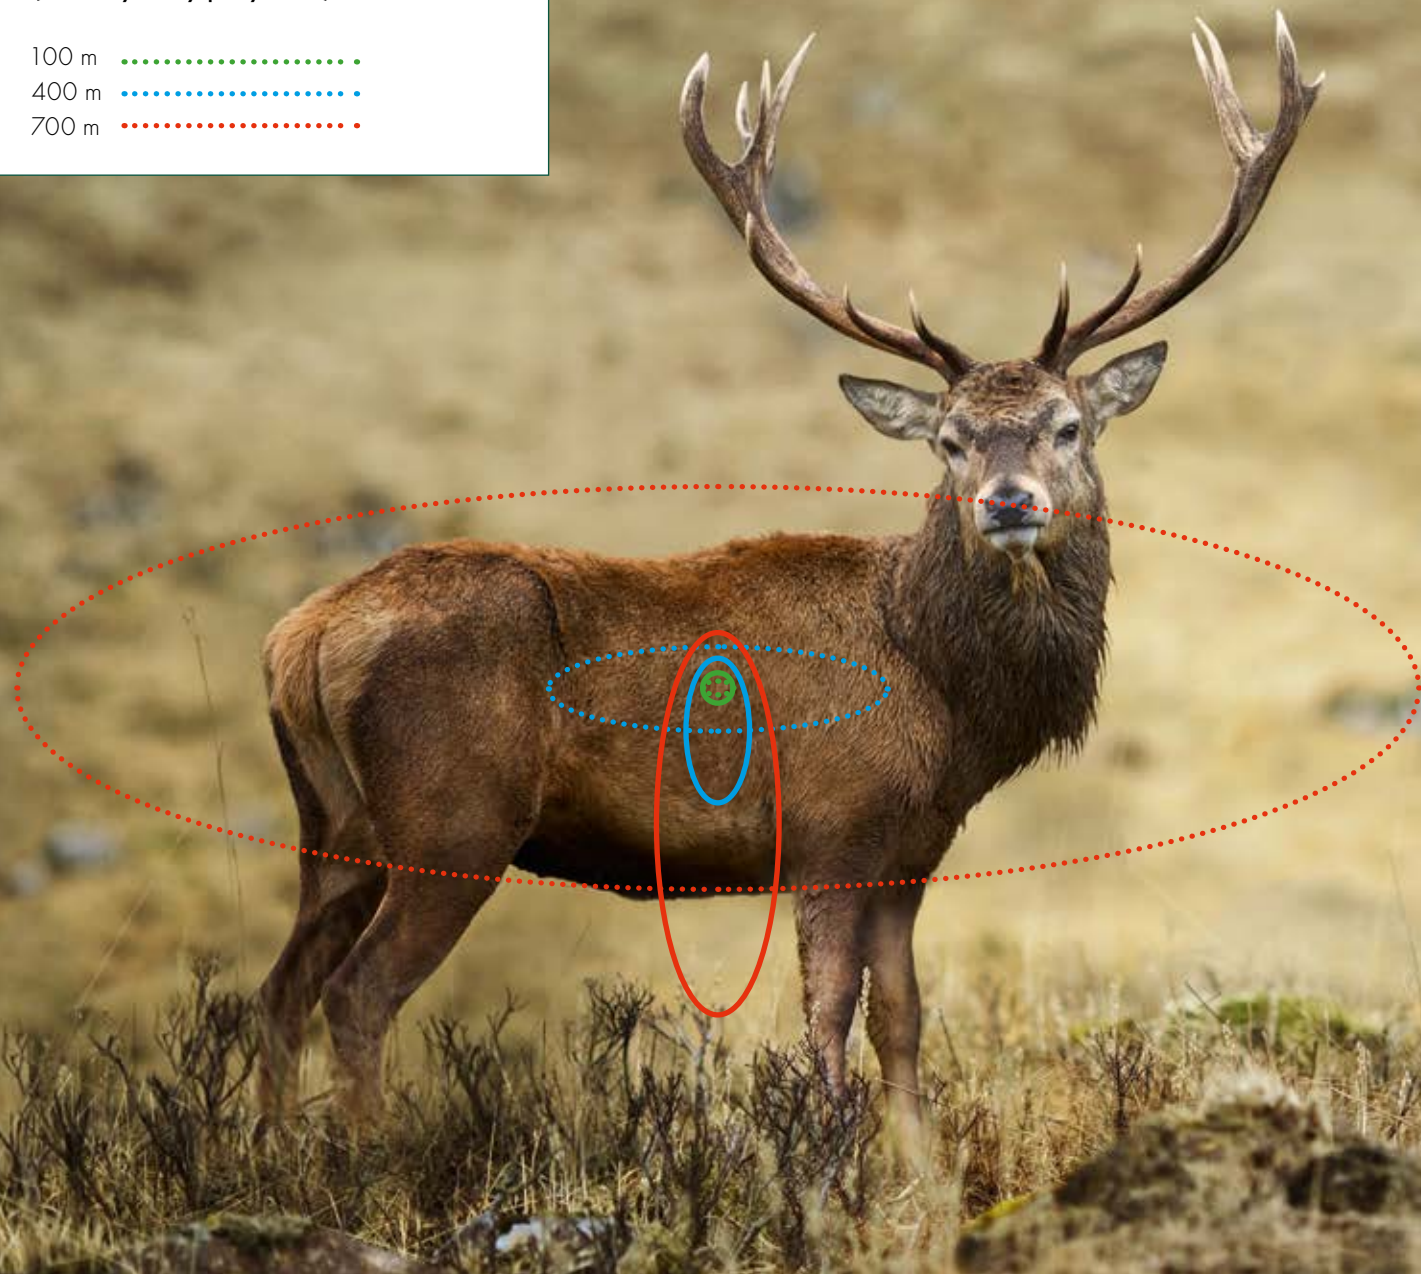

PRO ILUSTRACNÍ ÚČELY:

Vliv úsňové rychlosti a bočního větru na přesnost zásahů.

Úsňová rychlost (V0) o 30 m/s pomalejší, než se předpokládá:

Vítr +/- 3 m/s (viditelný slabý pohyb listí):