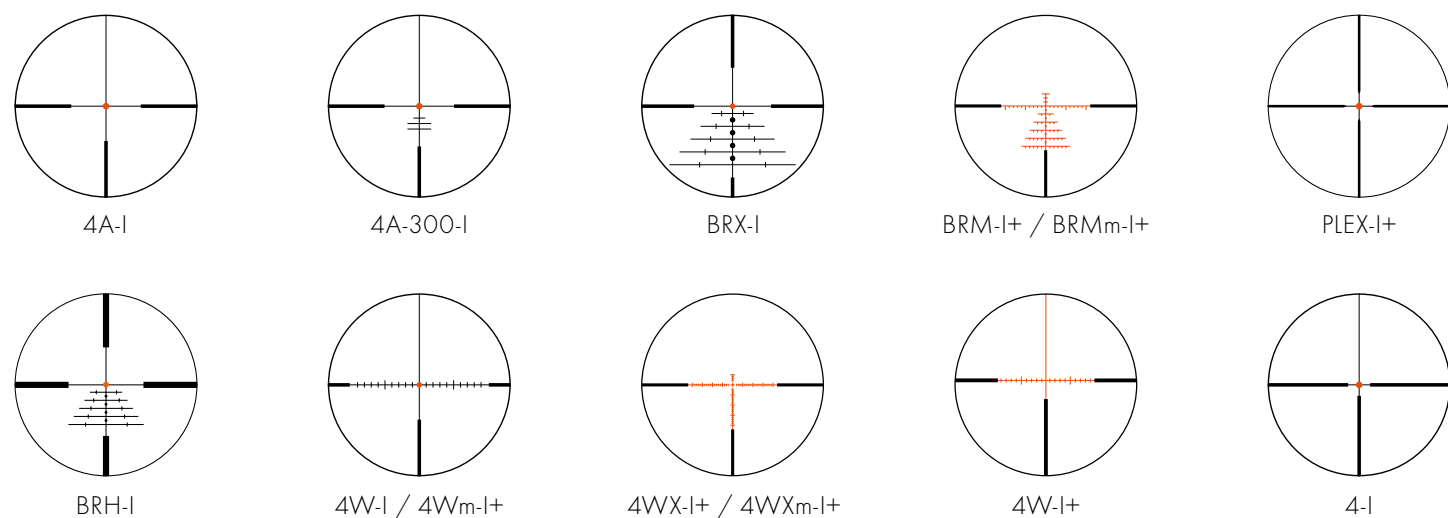

Toto je schématický náčrt záměrné osnovy.
Další podrobnosti včetně správných rozměrů
záměrného bodu získáte na adrese:
SUBTENSIONS.SWAROVSKIOPTIK.COM

POHLED NA VELKOU VZDÁLENOST

Společnost SWAROVSKI OPTIK nabízí řadu
puškohledů pro střelbu na velké vzdálenosti.
Vyberte tu, která vám vyhovuje nejlépe.

dS

X5i

Z8i

Z6i

Z5i

*není k dispozici v Evropě