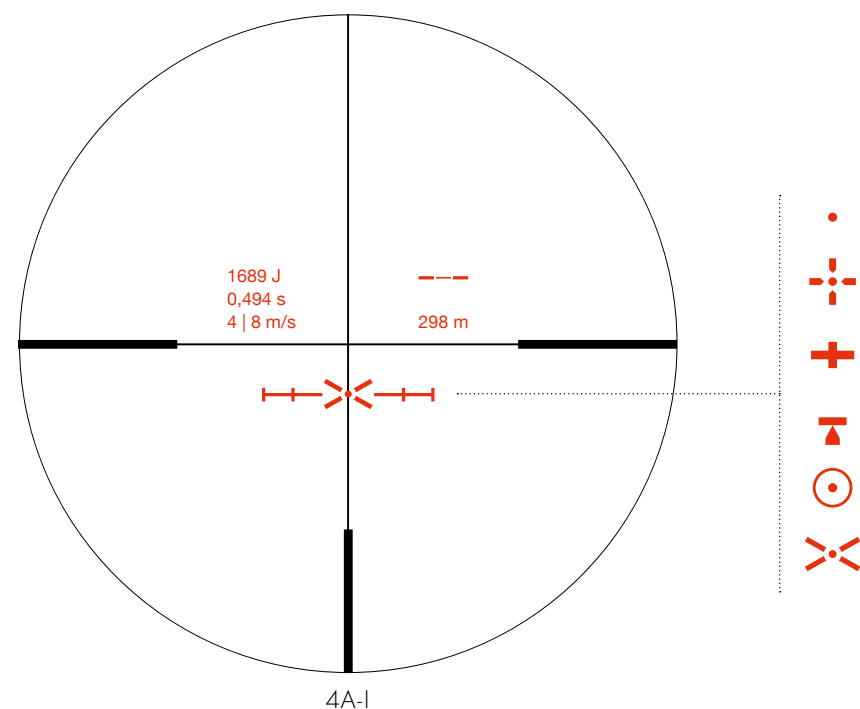

PŘEHLED ZÁMĚRNÝCH OSNOV

Vyberte si ze široké nabídky záměrných osnov.

DIGITÁLNÍ ZÁMĚRNÁ
OSNOVA pro dS

OSVĚTLENÁ ZÁMĚRNÁ OSNOVA pro Z8i, X5i, Z6i, Z5i