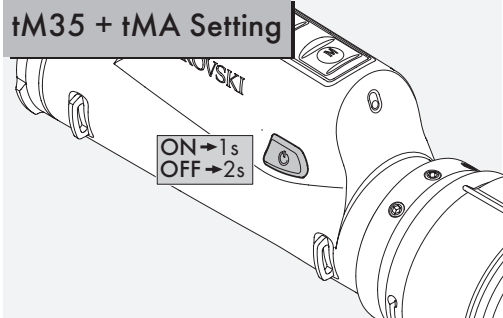

White Hot/Black Hot

tM35 + tMA Setting

SWAROLIGHT

tM 35

QUICK GUIDE

Swarovski-Optik AG & Co KG.
 6067 Absam, Austria
 Tel. 00800/32425056
 customerservice@swarovskioptik.com
 SWAROVSKIOPTIK.COM

BA-742-09, 03/2023