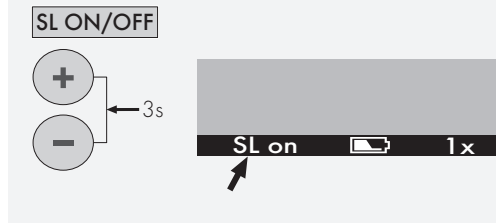

White Hot/Black Hot

tM35 + tMA Setting

SWAROLIGHT

tM 35

QUICK GUIDE

Swarovski-Optik AG & Co KG.
 6067 Absam, Austria
 Tel. 00800/32425056
 customerservice@swarovskioptik.com
 SWAROVSKIOPTIK.COM

BA-742-09, 03/2023