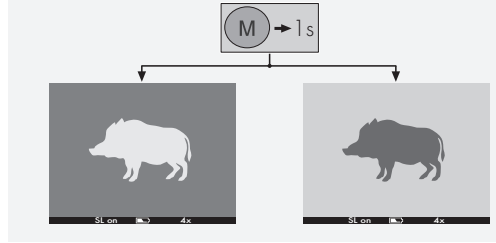

White Hot/Black Hot

tM35 + tMA Setting

SWAROLIGHT

tM 35

QUICK GUIDE

Swarovski-Optik AG & Co KG.
 6067 Absam, Austria
 Tel. 00800/32425056
 customerservice@swarovskioptik.com
 SWAROVSKIOPTIK.COM

BA-742-09, 03/2023