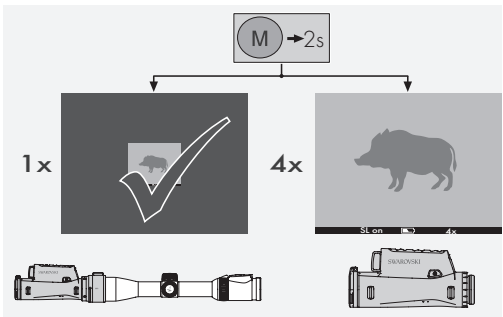

White Hot/Black Hot

tM35 + tMA Setting

SWAROLIGHT

tM 35

QUICK GUIDE

Swarovski-Optik AG & Co KG.
 6067 Absam, Austria
 Tel. 00800/32425056
 customerservice@swarovskioptik.com
 SWAROVSKIOPTIK.COM

BA-742-09, 03/2023