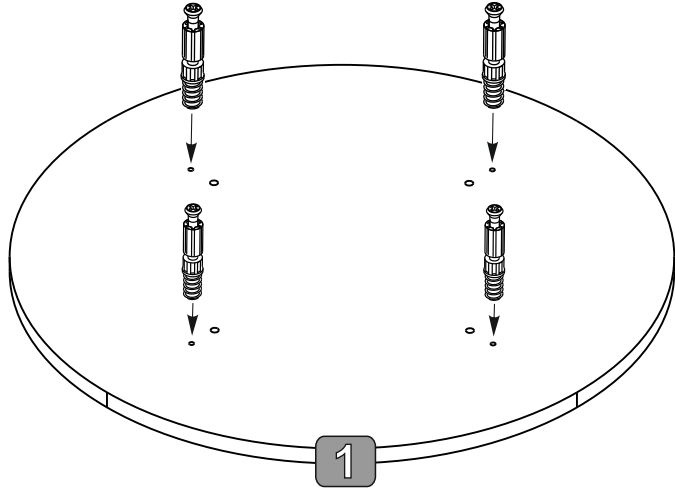

## Assembly Instructions

URBAN OUTFITTERS

Nr	Dimension (in)			Quantity	Package
1	25.6	25.6	0.71	1	1-1
2	24.49	19.21	0.71	1	1-1
3	24.49	9.25	0.71	2	1-1

# 1

 ø8x30	 ø8x50	
4x KOL-0054	2x KOL-0019	4x TRZ-0008