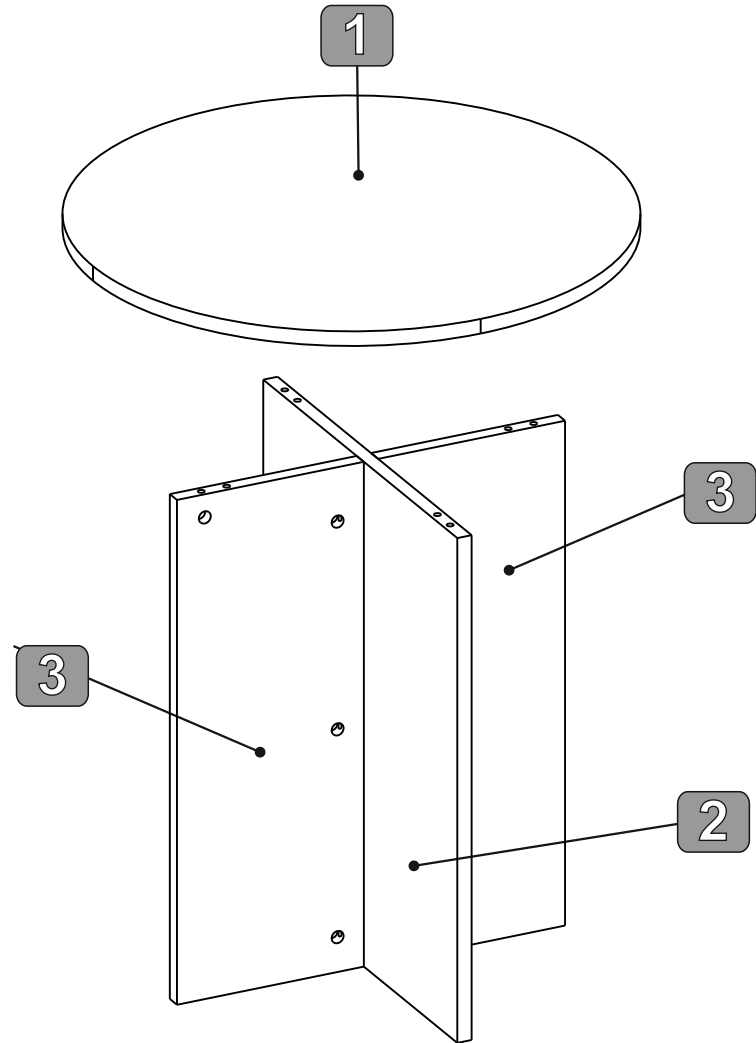

# Phoebe Side Table

## Assembly Instructions

URBAN OUTFITTERS

Nr	Dimension (in)			Quantity	Package
1	25.6	25.6	0.71	1	1-1
2	24.49	19.21	0.71	1	1-1
3	24.49	9.25	0.71	2	1-1

# 1

 ø8x30	 ø8x50	
4x KOL-0054	2x KOL-0019	4x TRZ-0008