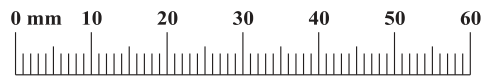

Phoebe Coffee Table

Assembly Instructions

URBAN OUTFITTERS

Nr	Dimension (in)			Quantity	Package
1	33.07	33.07	0.71	1	1-1
2	18.78	24.33	0.71	1	1-1
3	18.78	11.81	0.71	2	1-1

1

 ø8x30	 ø8x50	
4x KOL-0054	2x KOL-0019	4x TRZ-0008