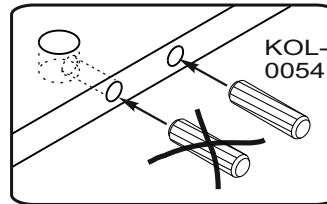

Phoebe Coffee Table

Assembly Instructions

URBAN OUTFITTERS

Nr	Dimension (in)			Quantity	Package
1	33.07	33.07	0.71	1	1-1
2	18.78	24.33	0.71	1	1-1
3	18.78	11.81	0.71	2	1-1

1

 ø8x30	 ø8x50	
4x KOL-0054	2x KOL-0019	4x TRZ-0008