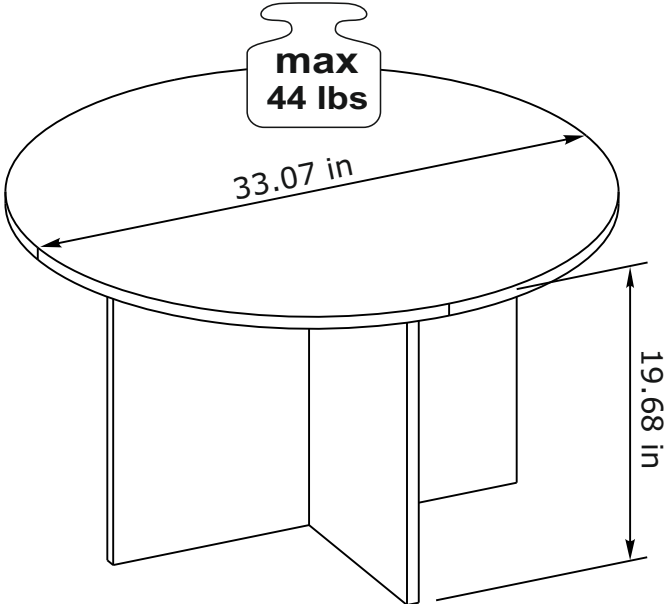

Phoebe Coffee Table

Assembly Instructions

URBAN OUTFITTERS

Nr	Dimension (in)			Quantity	Package
1	33.07	33.07	0.71	1	1-1
2	18.78	24.33	0.71	1	1-1
3	18.78	11.81	0.71	2	1-1

1

 ø8x30	 ø8x50	
4x KOL-0054	2x KOL-0019	4x TRZ-0008