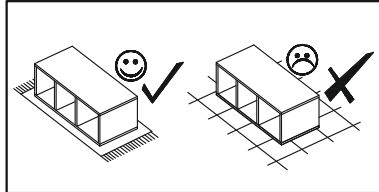

Phoebe Coffee Table

Assembly Instructions

URBAN OUTFITTERS

Nr	Dimension (in)			Quantity	Package
1	33.07	33.07	0.71	1	1-1
2	18.78	24.33	0.71	1	1-1
3	18.78	11.81	0.71	2	1-1

1

 ø8x30	 ø8x50	
4x KOL-0054	2x KOL-0019	4x TRZ-0008