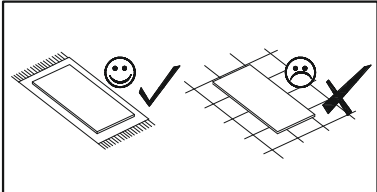

Phoebe Coffee Table

Assembly Instructions

URBAN OUTFITTERS

Nr	Dimension (in)			Quantity	Package
1	33.07	33.07	0.71	1	1-1
2	18.78	24.33	0.71	1	1-1
3	18.78	11.81	0.71	2	1-1

1

 ø8x30	 ø8x50	
4x KOL-0054	2x KOL-0019	4x TRZ-0008