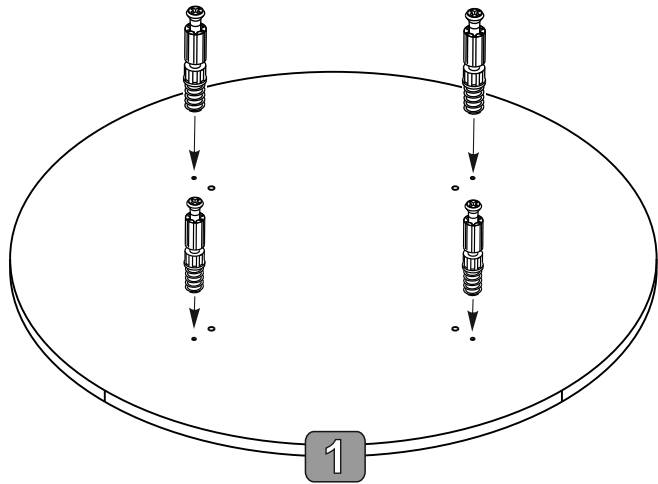

Phoebe Coffee Table

Assembly Instructions

URBAN OUTFITTERS

Nr	Dimension (in)			Quantity	Package
1	33.07	33.07	0.71	1	1-1
2	18.78	24.33	0.71	1	1-1
3	18.78	11.81	0.71	2	1-1

1

 ø8x30	 ø8x50	
4x KOL-0054	2x KOL-0019	4x TRZ-0008