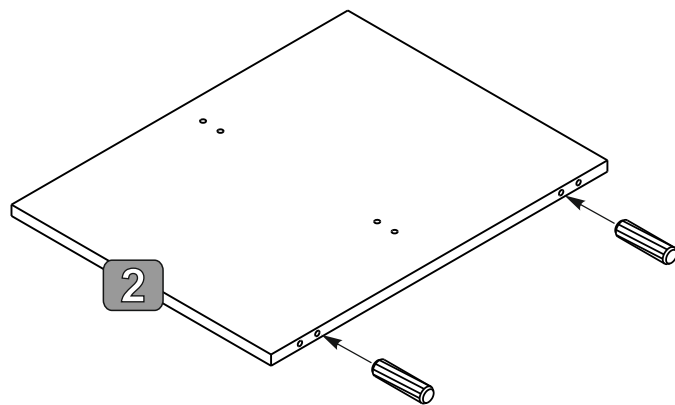

Phoebe Coffee Table

Assembly Instructions

URBAN OUTFITTERS

Nr	Dimension (in)			Quantity	Package
1	33.07	33.07	0.71	1	1-1
2	18.78	24.33	0.71	1	1-1
3	18.78	11.81	0.71	2	1-1

1

 ø8x30	 ø8x50	
4x KOL-0054	2x KOL-0019	4x TRZ-0008