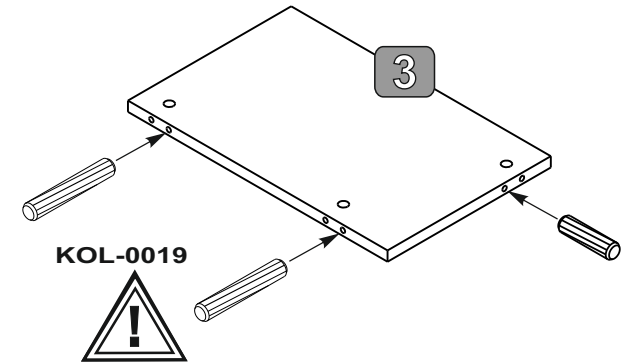

Phoebe Coffee Table

Assembly Instructions

URBAN OUTFITTERS

Nr	Dimension (in)			Quantity	Package
1	33.07	33.07	0.71	1	1-1
2	18.78	24.33	0.71	1	1-1
3	18.78	11.81	0.71	2	1-1

1

 ø8x30	 ø8x50	
4x KOL-0054	2x KOL-0019	4x TRZ-0008