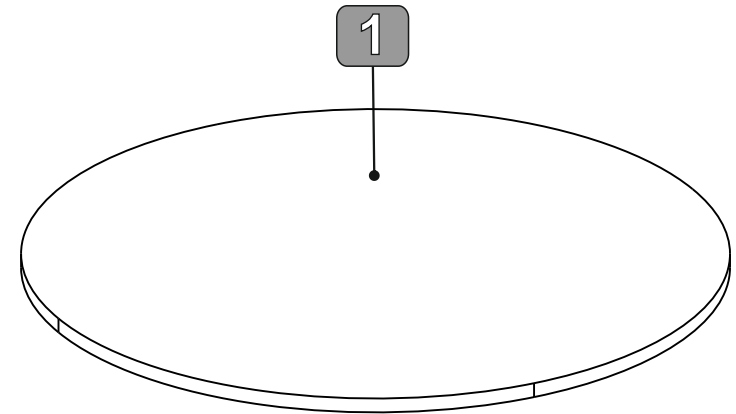

Phoebe Coffee Table

Assembly Instructions

URBAN OUTFITTERS

Nr	Dimension (in)			Quantity	Package
1	33.07	33.07	0.71	1	1-1
2	18.78	24.33	0.71	1	1-1
3	18.78	11.81	0.71	2	1-1

1

 ø8x30	 ø8x50	
4x KOL-0054	2x KOL-0019	4x TRZ-0008