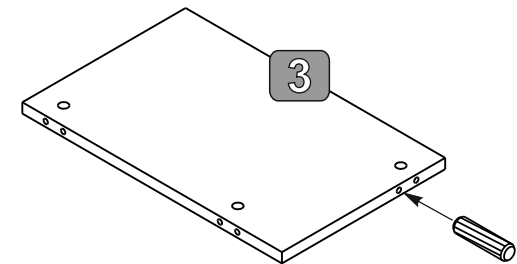

Phoebe Coffee Table

Assembly Instructions

URBAN OUTFITTERS

Nr	Dimension (in)			Quantity	Package
1	33.07	33.07	0.71	1	1-1
2	18.78	24.33	0.71	1	1-1
3	18.78	11.81	0.71	2	1-1

1

 ø8x30	 ø8x50	
4x KOL-0054	2x KOL-0019	4x TRZ-0008