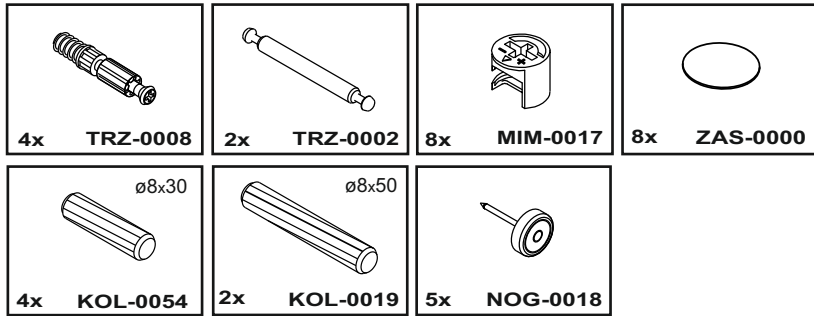

Phoebe Coffee Table

Assembly Instructions

URBAN OUTFITTERS

Nr	Dimension (in)			Quantity	Package
1	33.07	33.07	0.71	1	1-1
2	18.78	24.33	0.71	1	1-1
3	18.78	11.81	0.71	2	1-1

1

 ø8x30	 ø8x50	
4x KOL-0054	2x KOL-0019	4x TRZ-0008