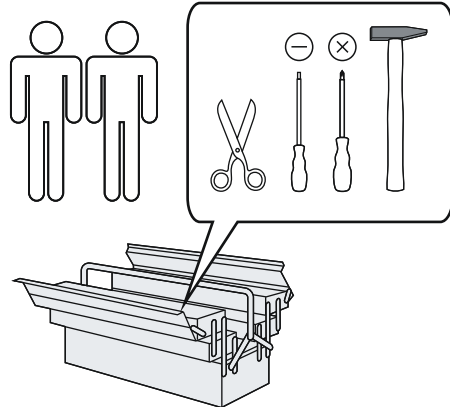

Phoebe Coffee Table

Assembly Instructions

URBAN OUTFITTERS

Nr	Dimension (in)			Quantity	Package
1	33.07	33.07	0.71	1	1-1
2	18.78	24.33	0.71	1	1-1
3	18.78	11.81	0.71	2	1-1

1

 ø8x30	 ø8x50	
4x KOL-0054	2x KOL-0019	4x TRZ-0008