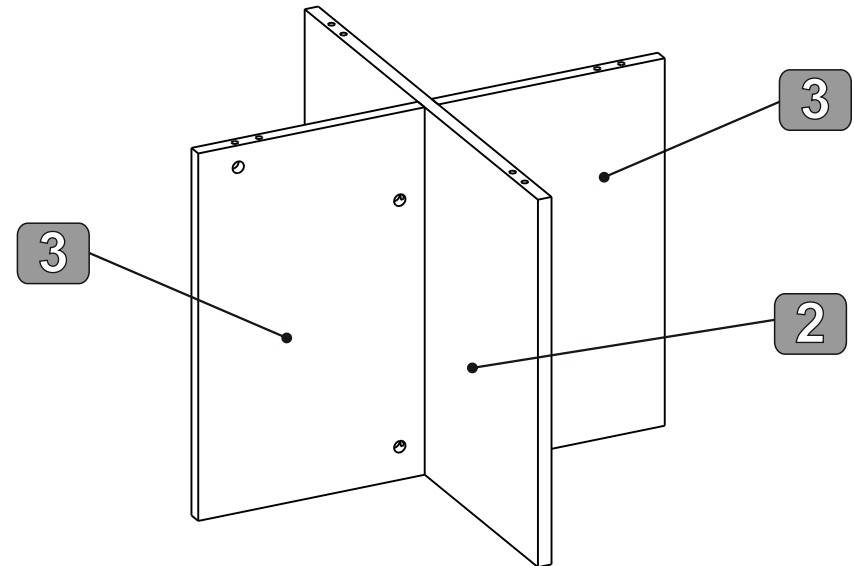

Phoebe Coffee Table

Assembly Instructions

URBAN OUTFITTERS

Nr	Dimension (in)			Quantity	Package
1	33.07	33.07	0.71	1	1-1
2	18.78	24.33	0.71	1	1-1
3	18.78	11.81	0.71	2	1-1

1

 ø8x30	 ø8x50	
4x KOL-0054	2x KOL-0019	4x TRZ-0008