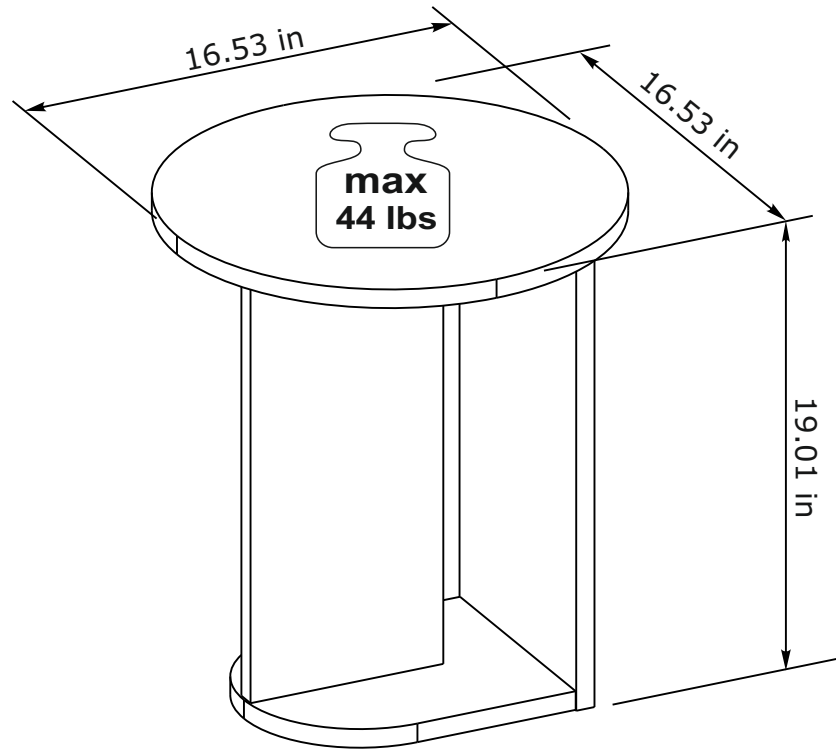

Phoebe End Table

Assembly Instructions

URBAN OUTFITTERS

Nr	Dimension (in)			Quantity	Package
	1	2	3		
1	16.53	16.53	0.71	1	1-1
2	18.19	9.05	0.71	1	1-1
3	17.44	7.48	0.71	1	1-1
4	10.63	8.98	0.71	1	1-1

1

		
3x NOG-0019	6x TRZ-0008	8x KOL-0054