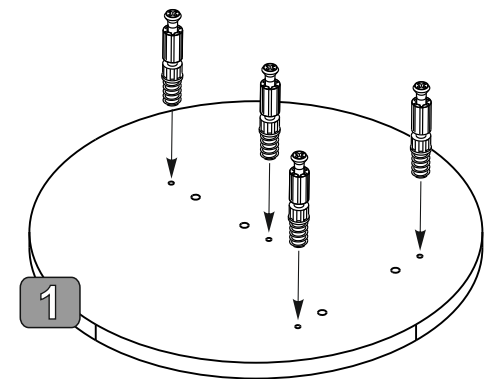

Phoebe End Table

Assembly Instructions

URBAN OUTFITTERS

Nr	Dimension (in)			Quantity	Package
	1	2	3		
1	16.53	16.53	0.71	1	1-1
2	18.19	9.05	0.71	1	1-1
3	17.44	7.48	0.71	1	1-1
4	10.63	8.98	0.71	1	1-1

1

		
3x NOG-0019	6x TRZ-0008	8x KOL-0054