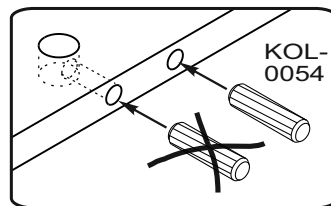

Phoebe End Table

Assembly Instructions

URBAN OUTFITTERS

Nr	Dimension (in)			Quantity	Package
	1	2	3		
1	16.53	16.53	0.71	1	1-1
2	18.19	9.05	0.71	1	1-1
3	17.44	7.48	0.71	1	1-1
4	10.63	8.98	0.71	1	1-1

1

		
3x NOG-0019	6x TRZ-0008	8x KOL-0054