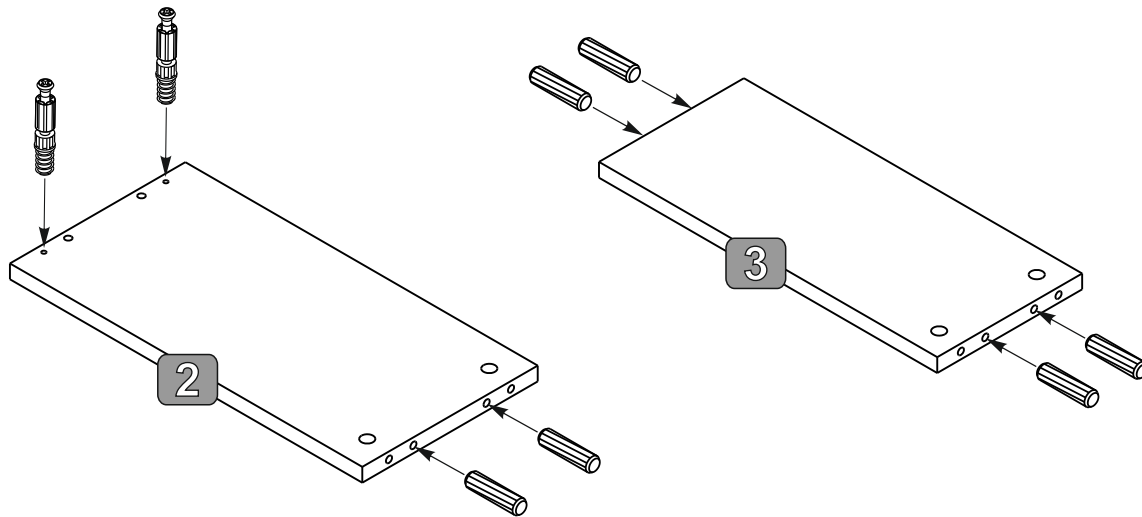

Phoebe End Table

Assembly Instructions

URBAN OUTFITTERS

Nr	Dimension (in)			Quantity	Package
	1	2	3		
1	16.53	16.53	0.71	1	1-1
2	18.19	9.05	0.71	1	1-1
3	17.44	7.48	0.71	1	1-1
4	10.63	8.98	0.71	1	1-1

1

		
3x NOG-0019	6x TRZ-0008	8x KOL-0054