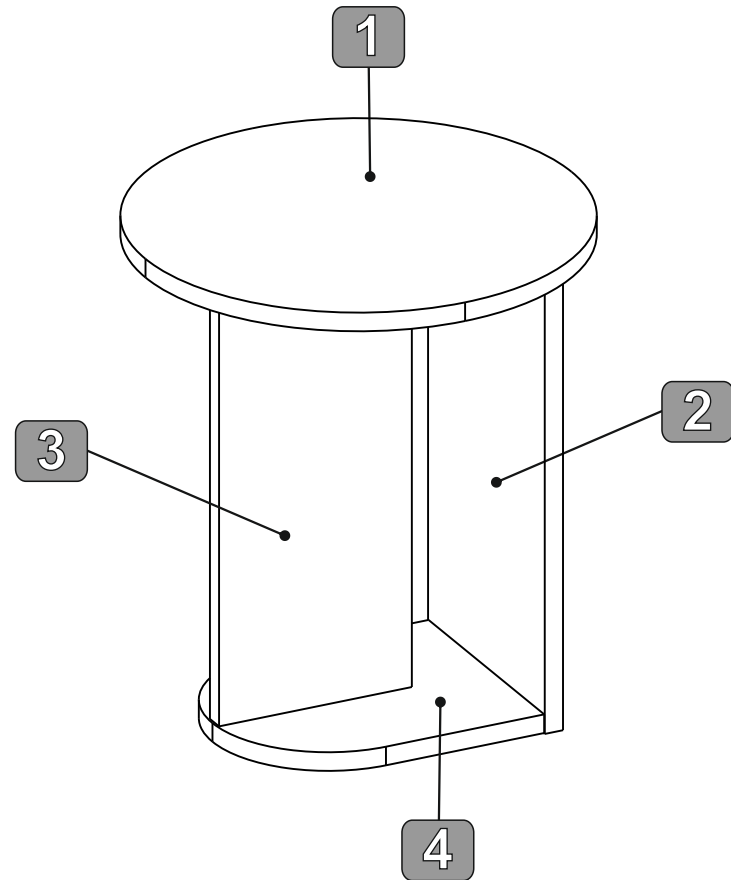

Phoebe End Table

Assembly Instructions

URBAN OUTFITTERS

Nr	Dimension (in)			Quantity	Package
	1	2	3		
1	16.53	16.53	0.71	1	1-1
2	18.19	9.05	0.71	1	1-1
3	17.44	7.48	0.71	1	1-1
4	10.63	8.98	0.71	1	1-1

1

		
3x NOG-0019	6x TRZ-0008	8x KOL-0054