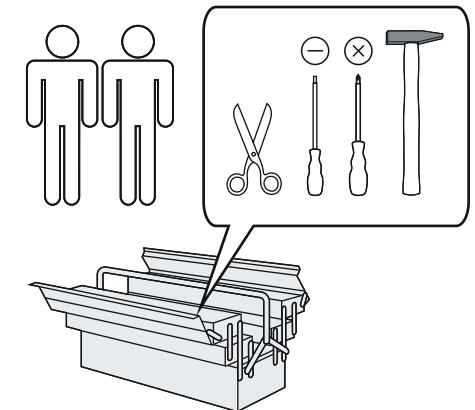

Phoebe End Table

Assembly Instructions

URBAN OUTFITTERS

Nr	Dimension (in)			Quantity	Package
	1	2	3		
1	16.53	16.53	0.71	1	1-1
2	18.19	9.05	0.71	1	1-1
3	17.44	7.48	0.71	1	1-1
4	10.63	8.98	0.71	1	1-1

1

		
3x NOG-0019	6x TRZ-0008	8x KOL-0054