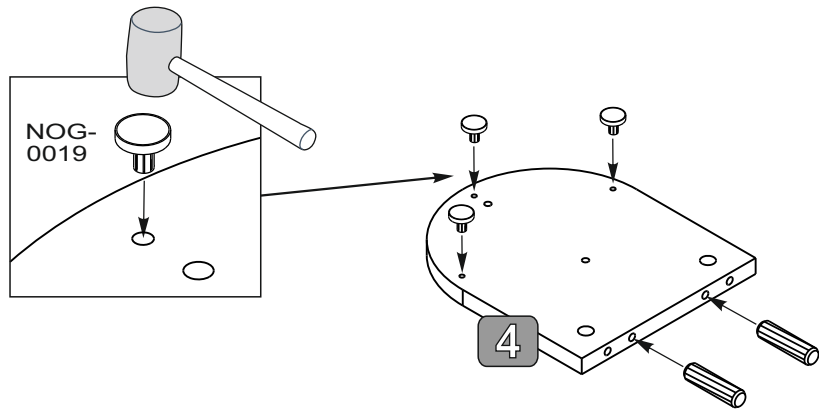

Phoebe End Table

Assembly Instructions

URBAN OUTFITTERS

Nr	Dimension (in)			Quantity	Package
	1	2	3		
1	16.53	16.53	0.71	1	1-1
2	18.19	9.05	0.71	1	1-1
3	17.44	7.48	0.71	1	1-1
4	10.63	8.98	0.71	1	1-1

1

		
3x NOG-0019	6x TRZ-0008	8x KOL-0054