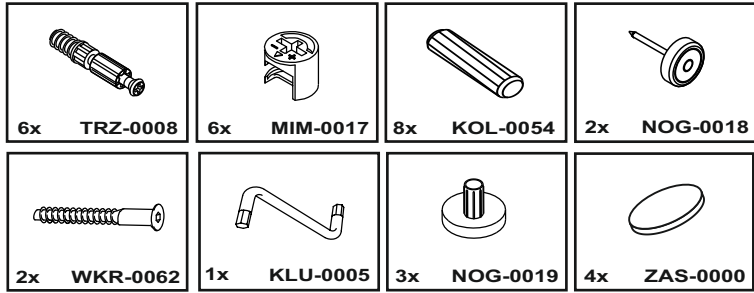

Phoebe End Table

Assembly Instructions

URBAN OUTFITTERS

Nr	Dimension (in)			Quantity	Package
	1	2	3		
1	16.53	16.53	0.71	1	1-1
2	18.19	9.05	0.71	1	1-1
3	17.44	7.48	0.71	1	1-1
4	10.63	8.98	0.71	1	1-1

1

		
3x NOG-0019	6x TRZ-0008	8x KOL-0054