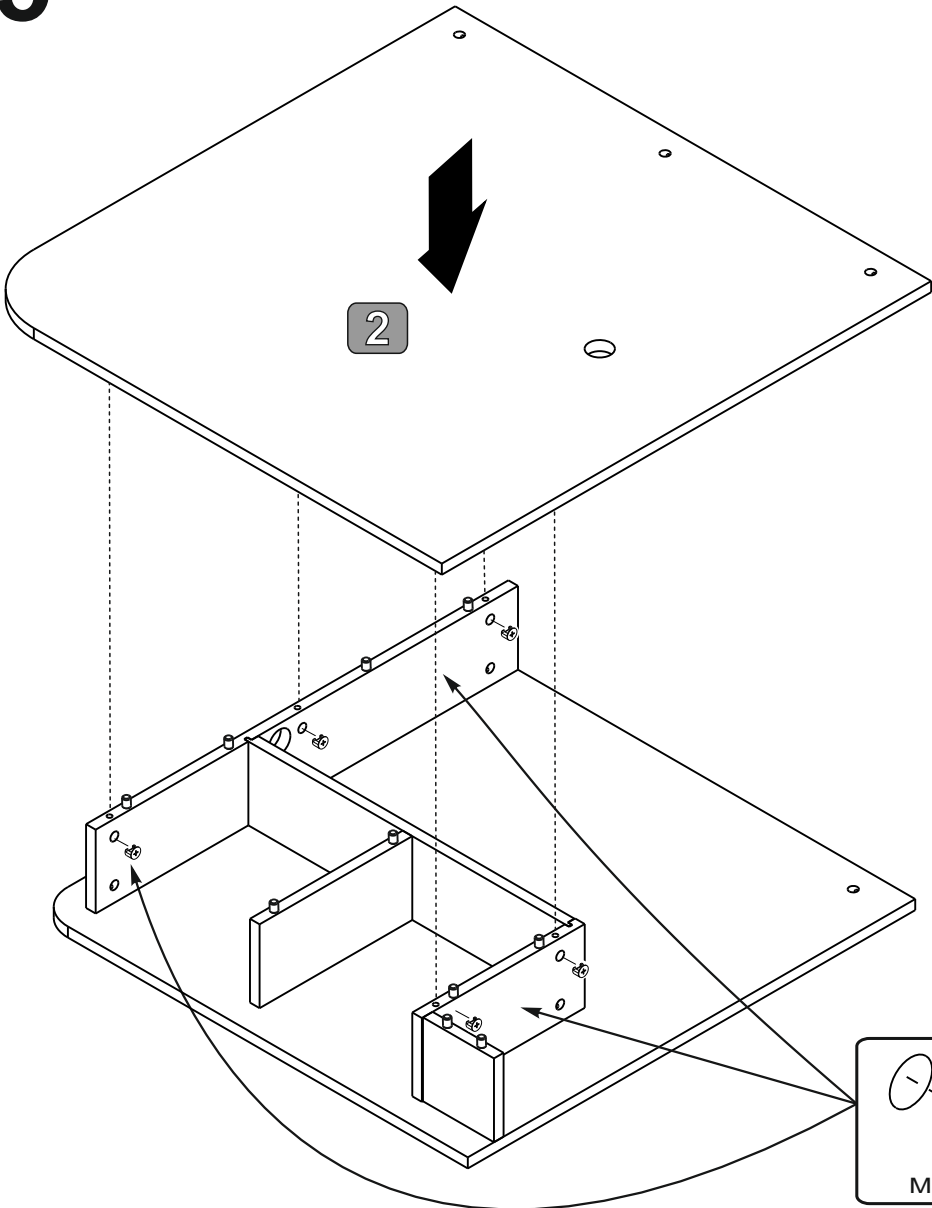

5

10x MIM-0017