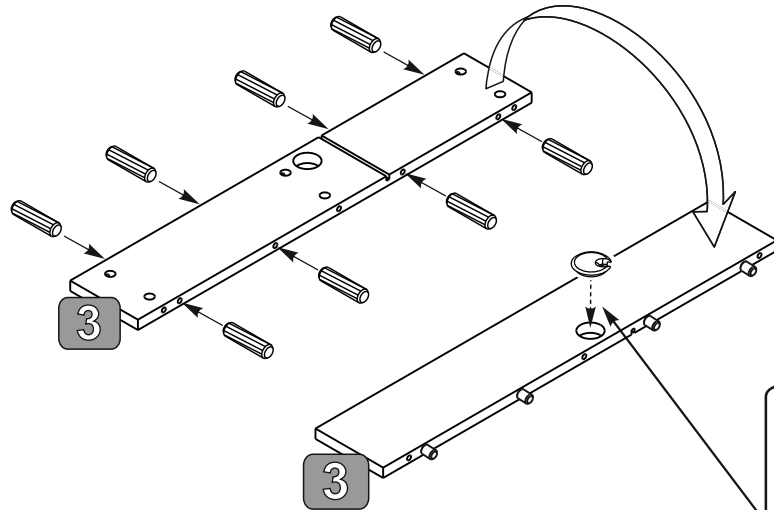

2

40x KOL-0054	2x ZAS-0462