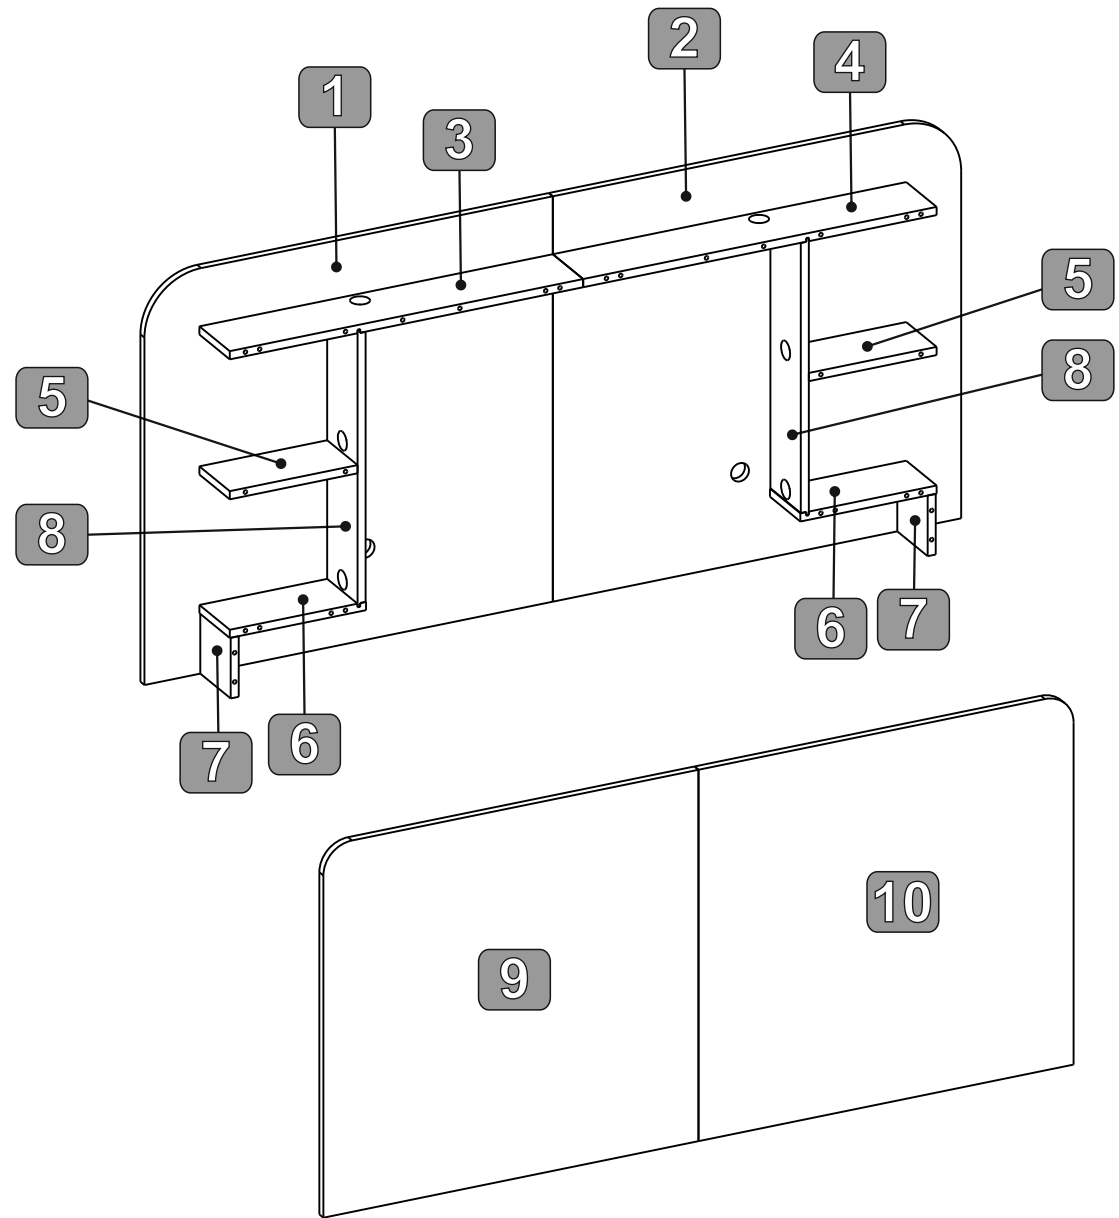

Layered Storage Headboard

Assembly Instructions

URBAN OUTFITTERS

Nr	Dimension (in)			Quantity	Package
1	35.98	35	0.71	1	1-1
2	35.98	35	0.71	1	1-1
3	31.14	5.35	0.71	1	1-1
4	31.14	5.35	0.71	1	1-1
5	11.38	5.35	0.71	2	1-1
6	12.01	5.35	0.71	2	1-1
7	5.35	5.27	0.71	2	1-1
8	23.9	5.35	0.71	2	1-1
9	33	32	0.71	1	1-1
10	33	32	0.71	1	1-1