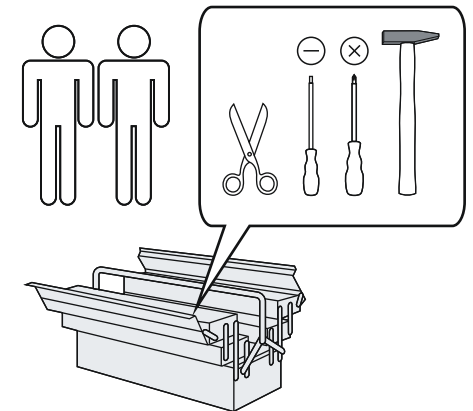

Layered Storage Headboard

Assembly Instructions

URBAN OUTFITTERS

Nr	Dimension (in)			Quantity	Package
1	35.98	35	0.71	1	1-1
2	35.98	35	0.71	1	1-1
3	31.14	5.35	0.71	1	1-1
4	31.14	5.35	0.71	1	1-1
5	11.38	5.35	0.71	2	1-1
6	12.01	5.35	0.71	2	1-1
7	5.35	5.27	0.71	2	1-1
8	23.9	5.35	0.71	2	1-1
9	33	32	0.71	1	1-1
10	33	32	0.71	1	1-1