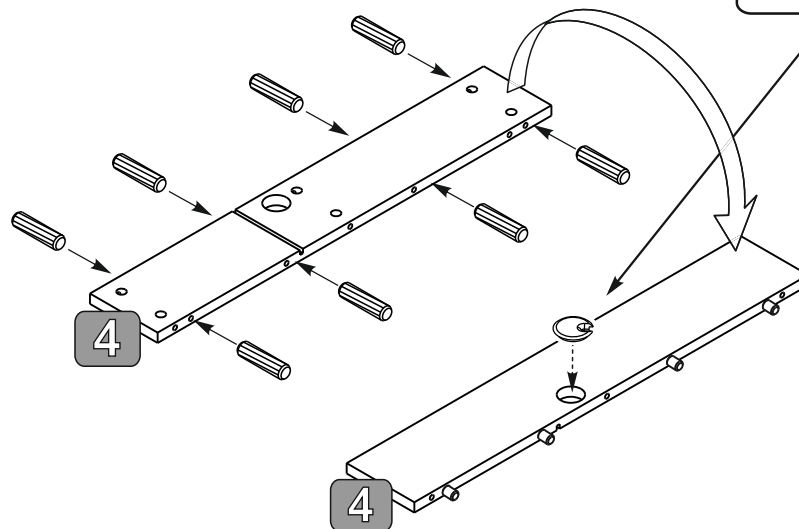

2

40x KOL-0054	2x ZAS-0462