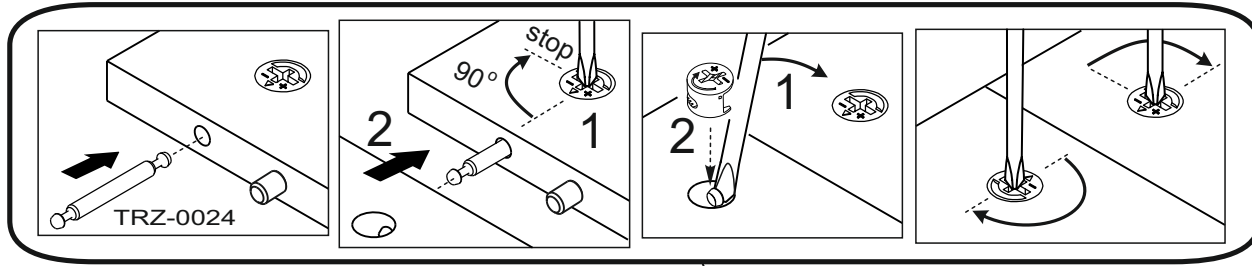

6

5x TRZ-0024	10x MIM-0017	8x NOG-0018