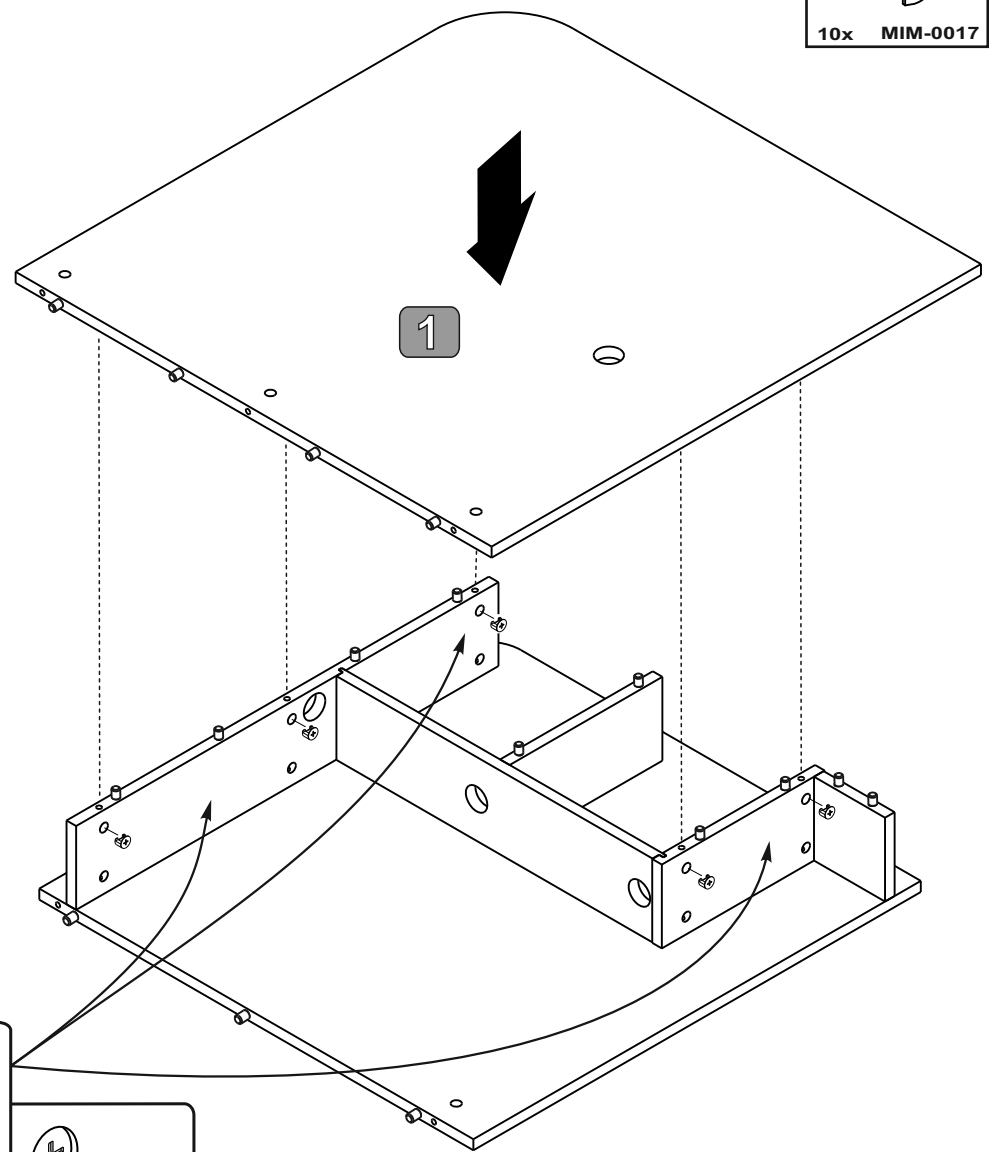

5

10x MIM-0017