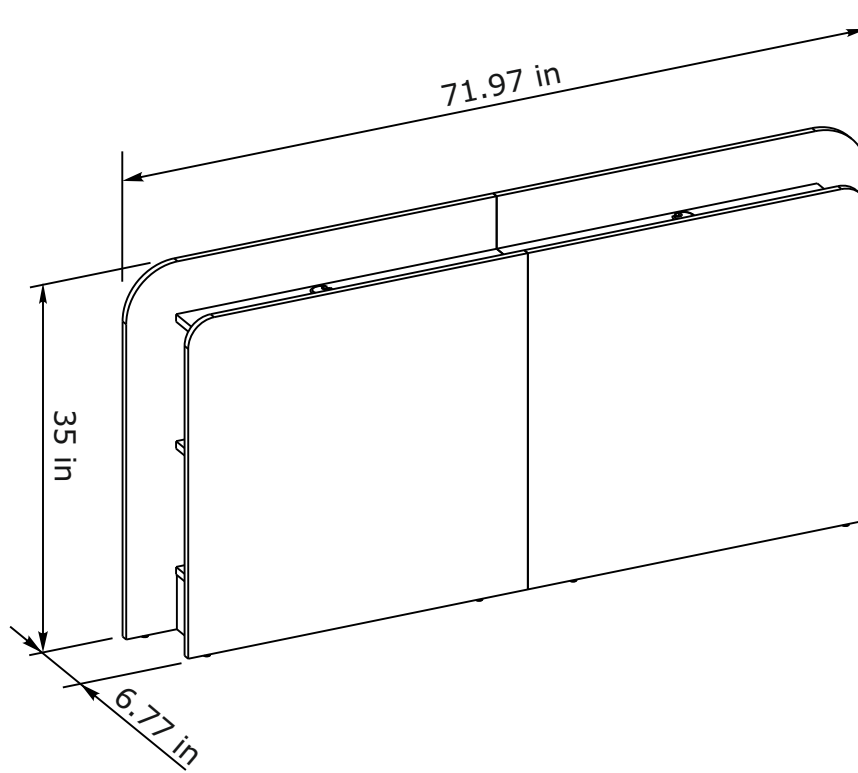

Layered Storage Headboard

Assembly Instructions

URBAN OUTFITTERS

Nr	Dimension (in)			Quantity	Package
1	35.98	35	0.71	1	1-1
2	35.98	35	0.71	1	1-1
3	31.14	5.35	0.71	1	1-1
4	31.14	5.35	0.71	1	1-1
5	11.38	5.35	0.71	2	1-1
6	12.01	5.35	0.71	2	1-1
7	5.35	5.27	0.71	2	1-1
8	23.9	5.35	0.71	2	1-1
9	33	32	0.71	1	1-1
10	33	32	0.71	1	1-1