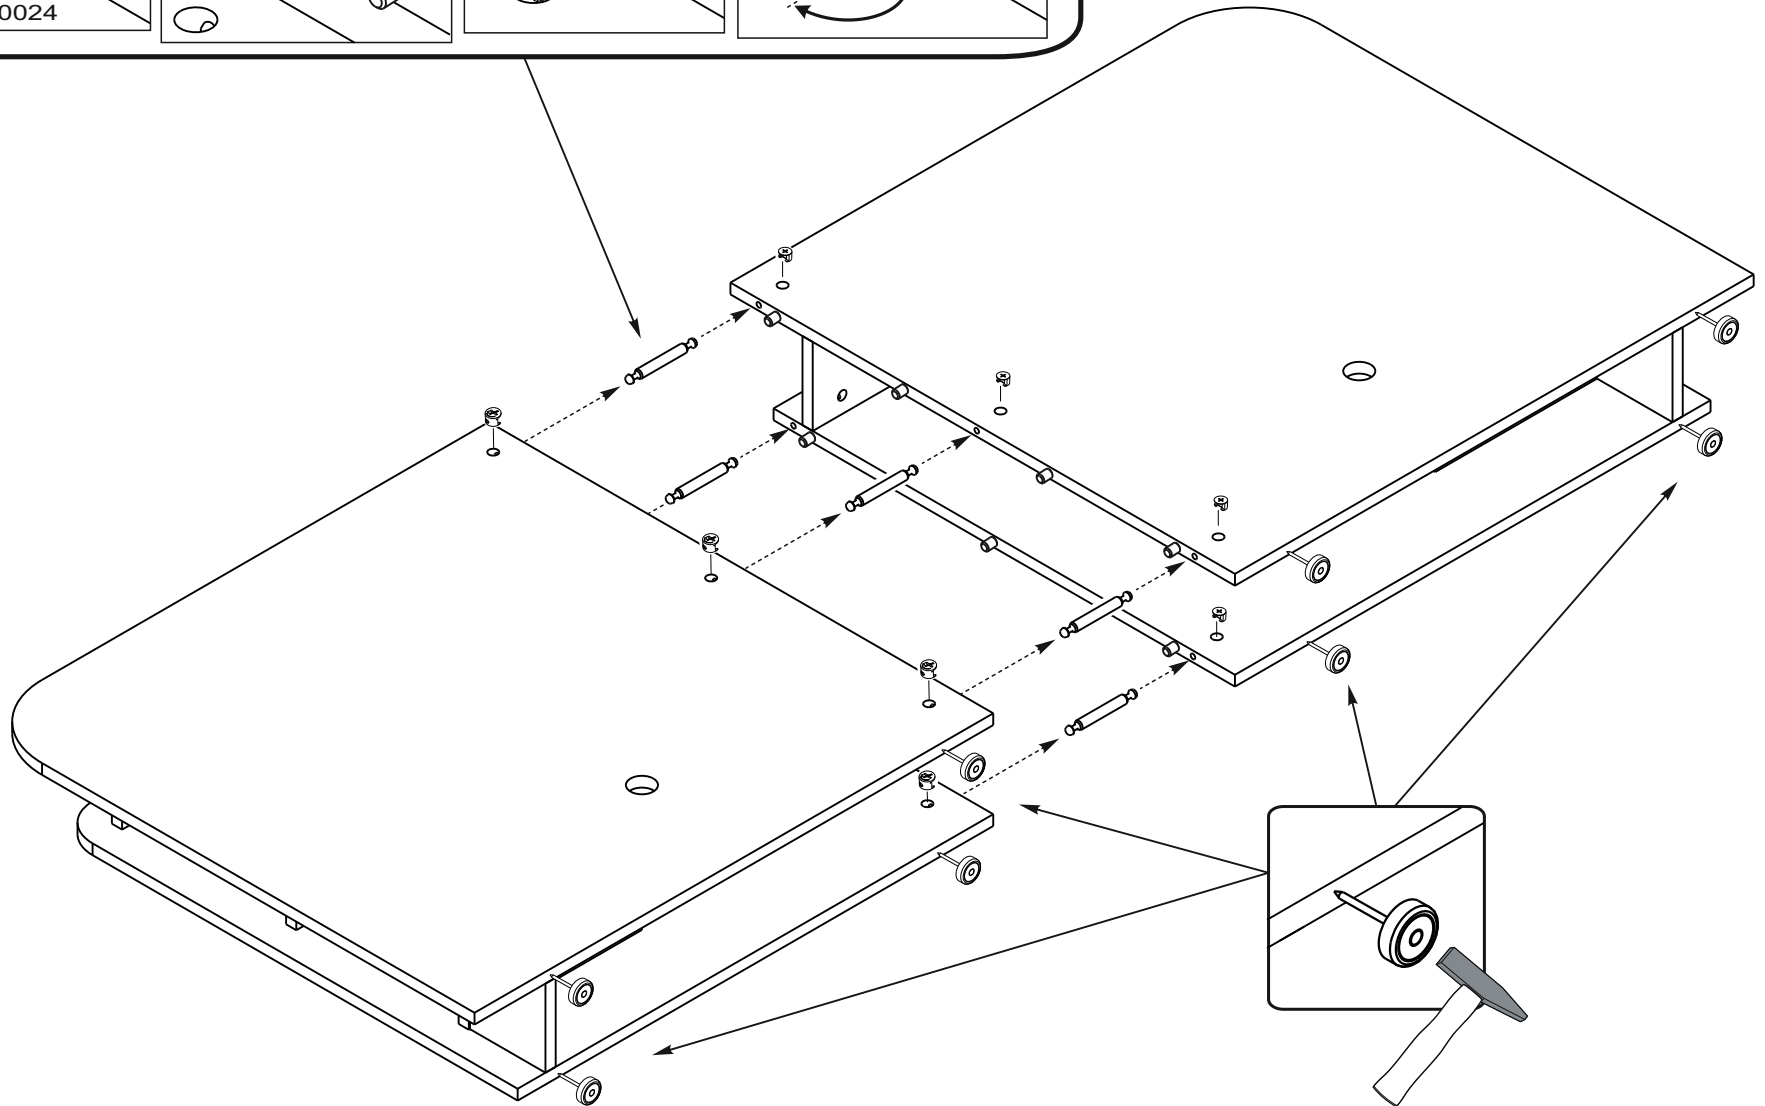

5x TRZ-0024	10x MIM-0017	8x NOG-0018