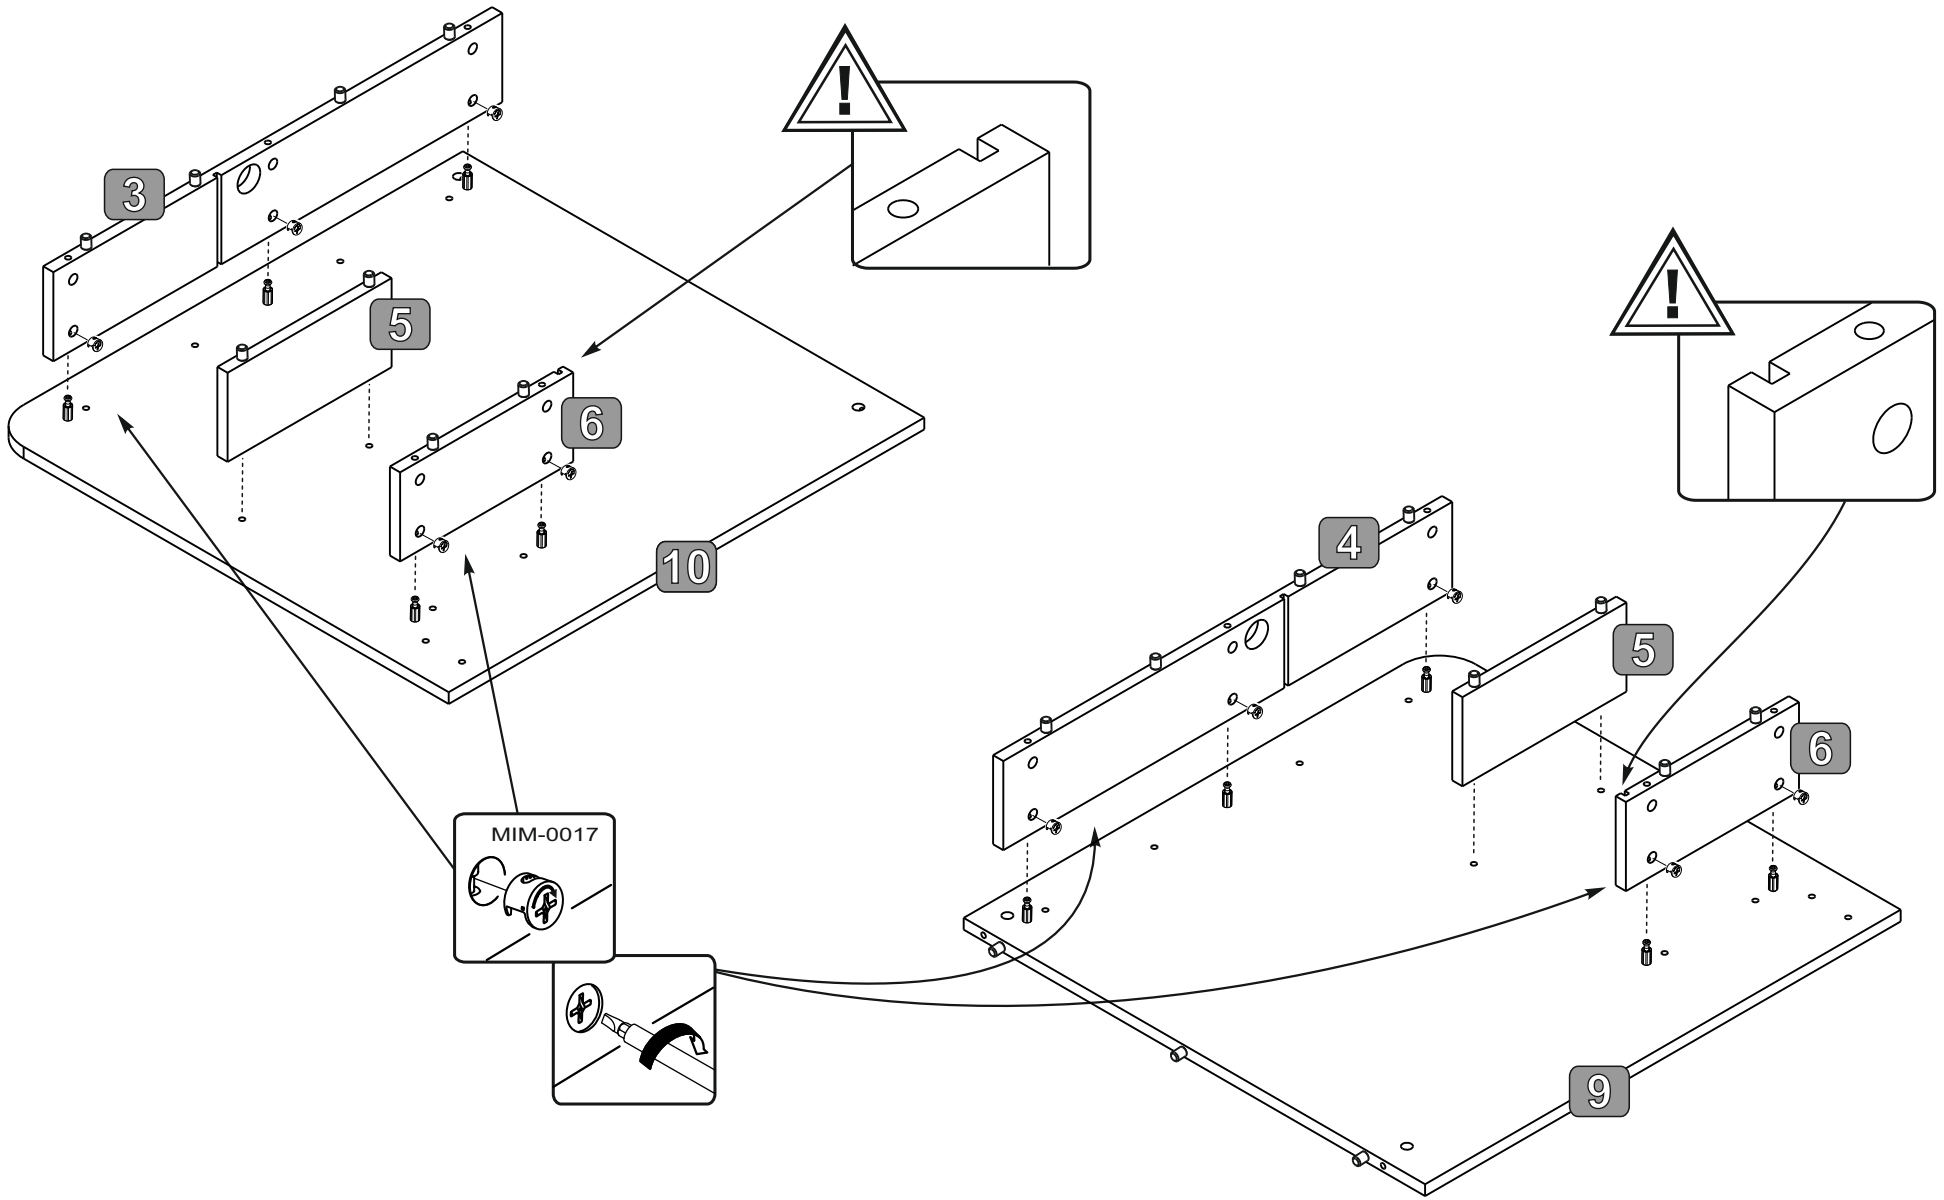

3

10x MIM-0017