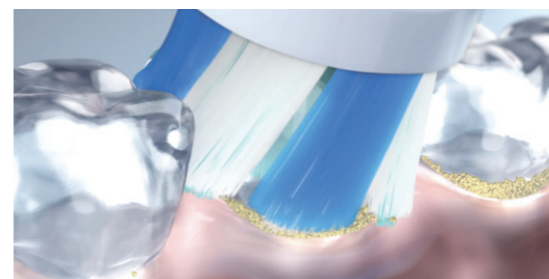

オーラルBなら、独自の丸型ブラシが歯と歯の間や歯ぐきのキワに届きやすく、プラークを効果的に除去できます。

- ✓ 磨きやすいところ、磨きにくいところがある。
● 歯磨きに偏りがあると指摘されたことがある。

プラーク(歯垢/バイオフィルム)は細菌の塊です。

プラークは、糊状のものを作り塊となって歯に密着しています。だからブラシで物理的に取り除く必要があります。

〈イメージ図〉

磨きにくいところのブラッシング時間が不十分になり、磨き残している可能性があります。

オーラルBなら、上下・左右まんべんなく磨けるよう、シグナルまたは、スマートフォンのアプリ画面*でナビゲート。

*iO9 プロフェッショナル、ジーニアスプロフェッショナルにボジション探知機能搭載

オーラルB 電動歯ブラシは、丸型ブラシが歯を1本ずつ包み込むようにブラッシングします。

歯と歯ぐきのキワ、歯と歯の間にブラシの毛先を届け、プラークを除去します。

オーラルB iOなら、歯から歯へスムーズに、よりやさしく効率的なブラッシングをご体験いただけます。