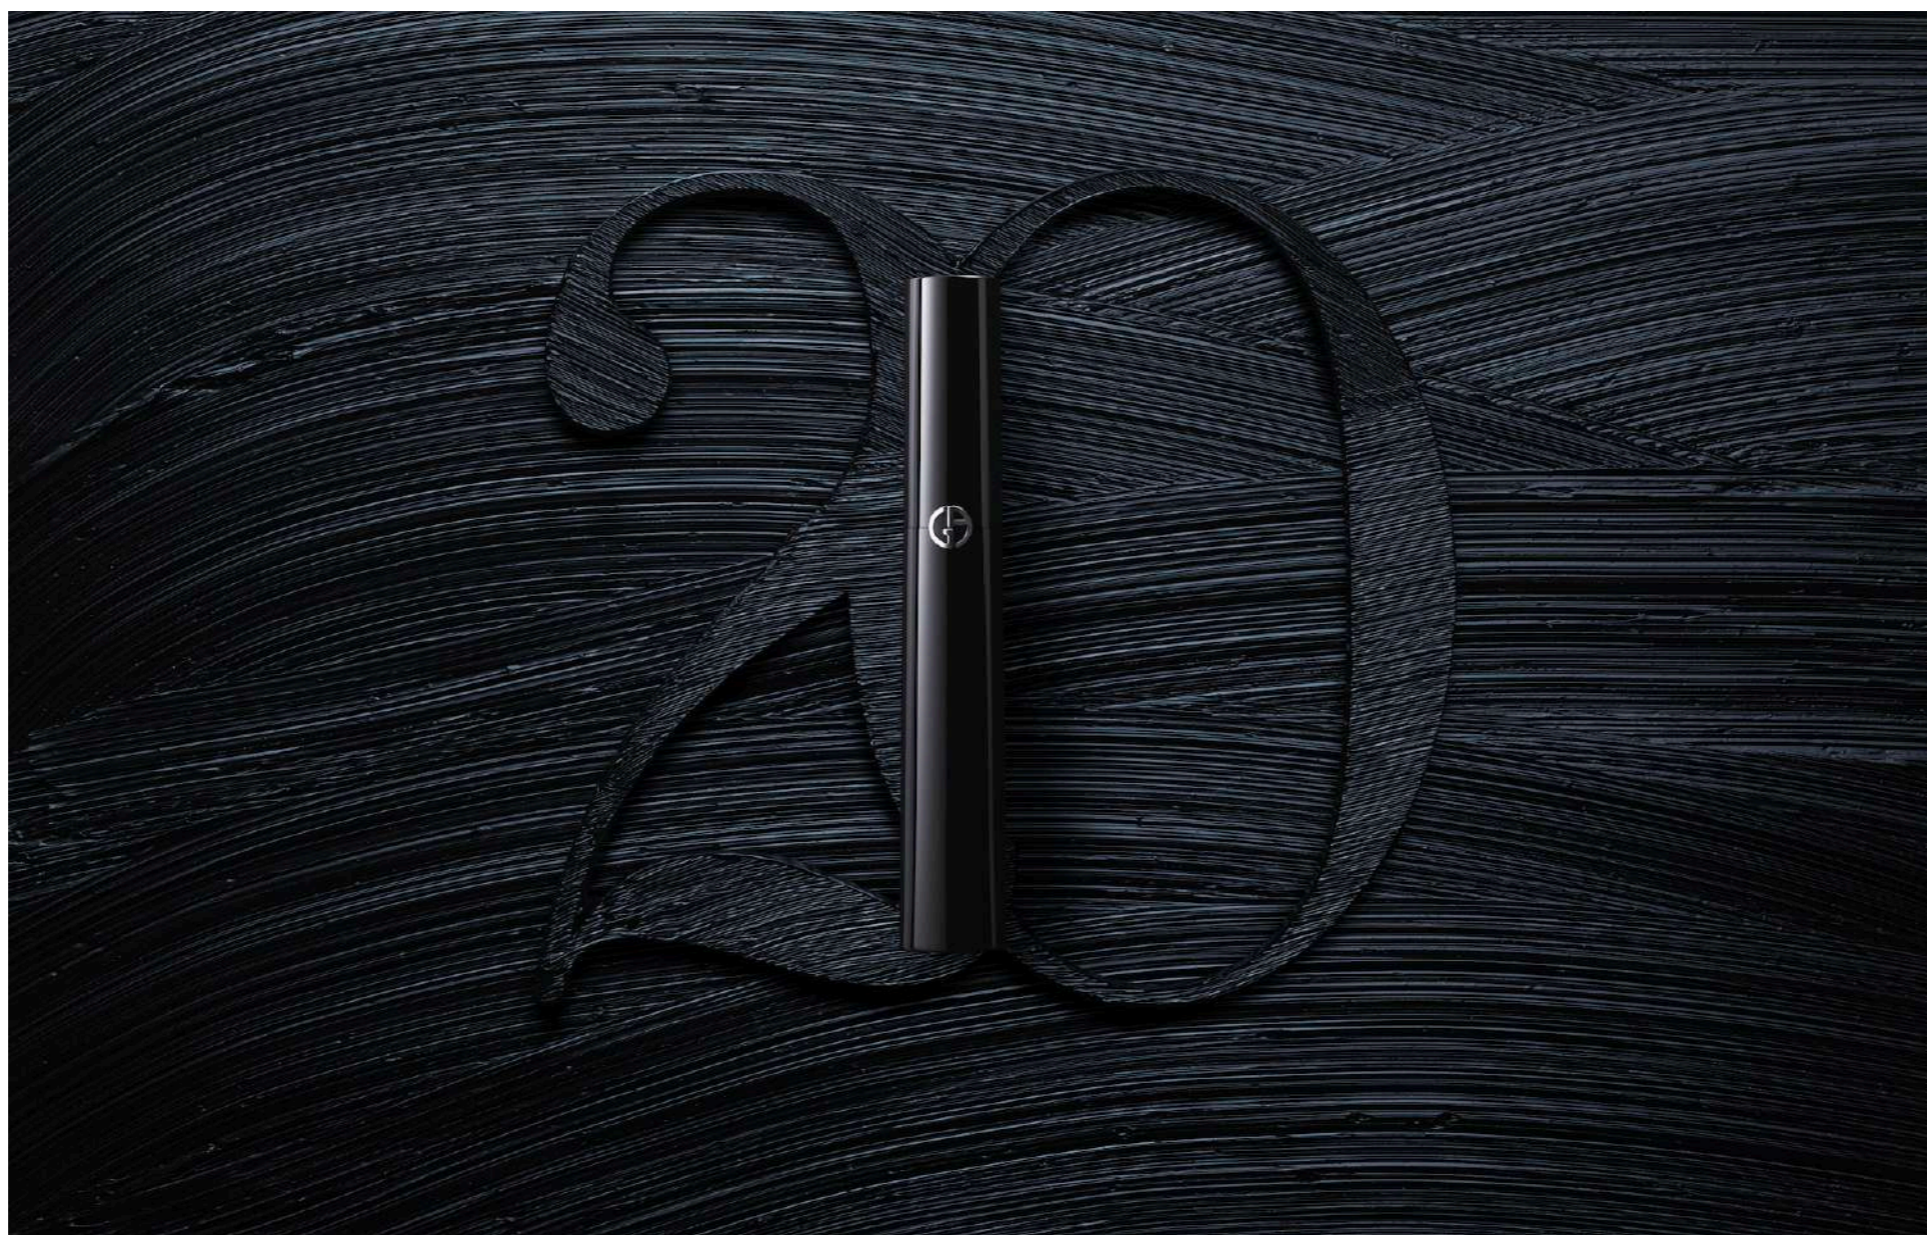

JOSÉ MARIN CARRILLO - SET DESIGN

ANTHEM

ANTHEM

43, RUE DE DUNKERQUE
75010 PARIS

INFO@ANTHEMREP.COM
+33 (0) 1 40 34 73 98

INSTAGRAM

ÉMILIE FONTAINE
ÉMILIE@ANTHEMREP.COM
+33 (0) 6 47 82 18 67

EUGENIE CHEVALIER
EUGENIE@ANTHEMREP.COM
+33 (0) 6 50 26 53 50