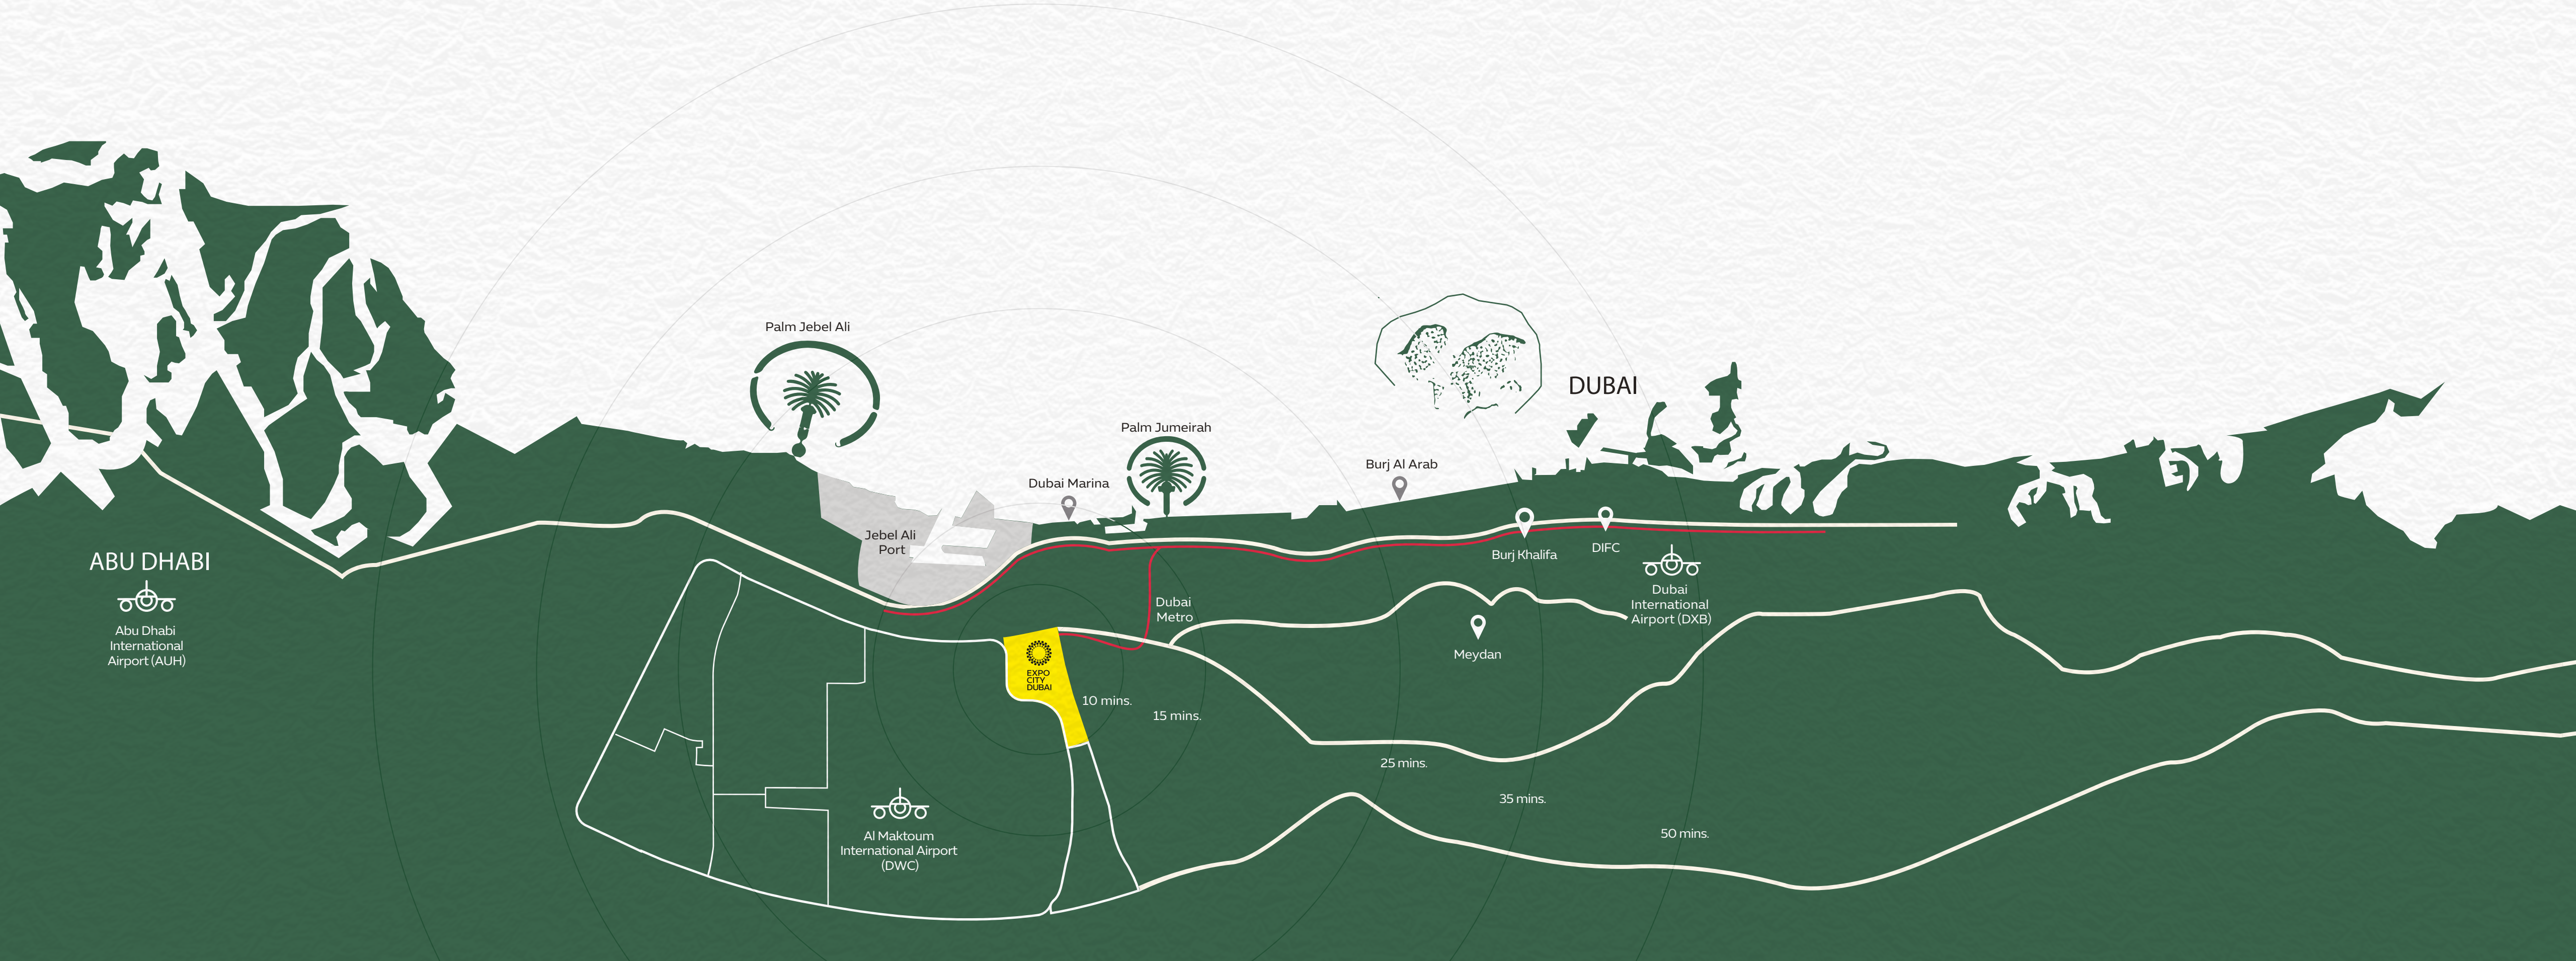

## المخطط العام لمدينة إكسبو دبي

من تطوير

إكسبو فالي

ألعاب مائية

أراضي  
إكسبو فالي

مناطق  
مائية

مناطق  
مائية

ألعاب مائية

ياسمينة

طريق إكسبو

أراضي  
إكسبو فالي

مناطق  
مائية

ياسمينة

مناطق  
مائية

من تطوير

محمية  
طبيعية

## تنقل حيث شئت في أي وقت

العيش في أراضي إكسبو فالي داخل مدينة إكسبو يمنحك سهولة التنقل إلى أبرز الوجهات والمعالم السياحية والترفيهية.

- **تمتّع بسهولة الوصول إلى أي وجهة في دبي،** وأبوظبي، والإمارات الشمالية عبر أربعة طرق رئيسية: طريق الشيخ محمد بن زايد، وطريق الشيخ زايد، وطريق الإمارات، وطريق الخيل.
- **القرب من المطارات العالمية:** عث في موقع استراتيجي على بعد 20 دقيقة فقط من مطار آل مكتوم الدولي، وساعة واحدة من مطاري دبي الدولي، ومطار أبوظبي الدولي، ما يضمن سهولة ذهابك وإيابك من منزلك إلى أي مكان في العالم.
- **الوصول المباشر إلى مترو دبي:** محطة مترو مخصصة، تضمن لك الوصول المباشر إلى دبي مارينا. وبفضل الموقع الحيوي، ستنعم بتجربة تنقل بمنتهى السلاسة إلى جميع مناطق الإمارة.
- **مكان حيوي:** على بعد 15 دقيقة بالسيارة من دبي مارينا، و 40 دقيقة من منطقة دبي داون تاون النابضة بالحياة.

## أراضي إكسيو فالي

• إمكانية البناء الى مستويات G+2

• مساحة بناء واسعة  
تبدأ من 10,656 قدم مربع

• مساحة الأرض تتراوح  
من 7,486 - 12,220 قدم مربع

• توفر محدود وحصري

• جميع قطع الأراضي عبارة عن صف واحد  
وأغلبها تطل مباشرة على "الوادي"