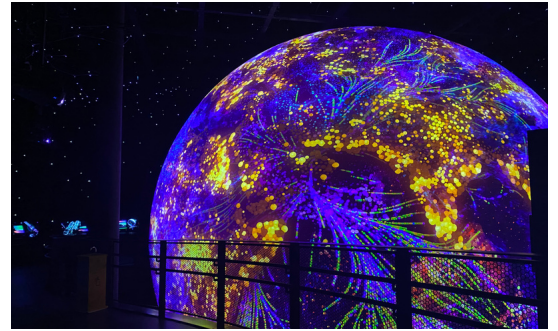

# Sensory<sup>TM</sup> Rating Sheet

جناح : ألف - جناح التنقل

4

- أضواء وامضة ومتقطعة
- أضواء ساطعة
- محاكاة الإضاءة
- أماكن مظلمة في بعض الممرات

4

- تحتوي تجربة المصعد على أصوات عالية في النهاية
- أصوات متعددة من اتجاهات متعددة
- محاكاة لصوت الرعد