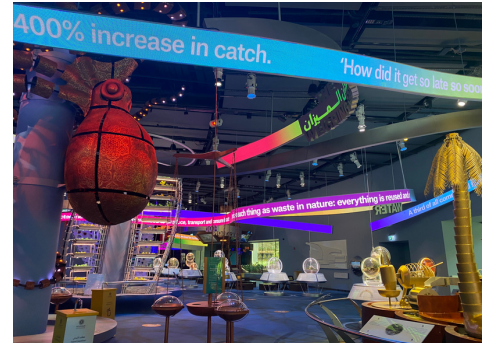

# Sensory Rating Sheet

5

- الأضواء الوامضة والمضيئة
- أضواء ساطعة
- لافتات ضوء ساطعة في مختبر قيم المستقبل
- مظلم جدًا في بعض الممرات

الجنّاح: تيرا –  
جنّاح  
الاستدامة

5

- أصوات كرنفال في الردهة
- أصوات متعددة من اتجاهات متعددة
- موسيقى سيرك عالية الصوت في بحر الاستهلاك
- ضوضاء ميكانيكية عالية

2

- روائح خفيفة في تجربة الغابة ورحلة المحيط

هذه التجربة فيها إضاءة خافتة، مزدحمة بصريا وفيها الكثير من الأصوات المتداخلة. غير مناسبة لمن يعانون من الصرع وحساسية الضوء.

2

- تجربة تتسم بالتفاعلية

2

تكييف الهواء لطيف ولكن قد يكون اختلاف الجو عن الخارج كبيرا