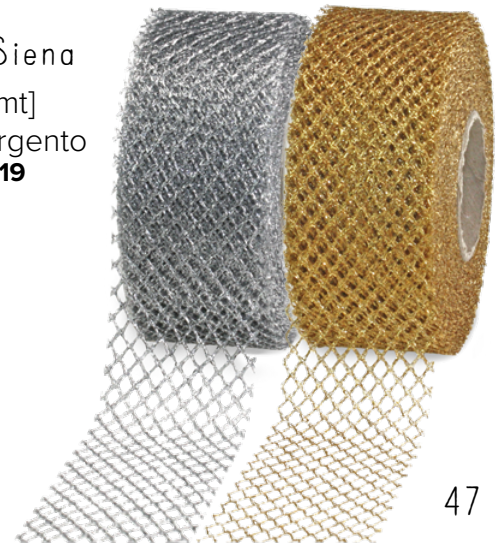

53860/CORD

53860/ROSS

Nastri H 40mm

Beaufort
[20 mt]
Argento
51699

Munchen
[20 mt]
Oro
52885

Metallic Lace
[20 mt]
Oro e Argento
51698

Nastro Bicolor
[20 mt]
Oro e Rosso
53859

Nastro Bordo
[15 mt]
Marrone
53861

Tessuto Tirante

[20 mt]
Rosso, Oro
51662

Luxury

[20 mt]
Argento, Rosso, Oro
50983

Devon
[20 mt]
Rosso e Oro chiaro
50984

Rete Siena
[20 mt]
Oro e Argento
52019

Nastri H 125mm

Decor Metal