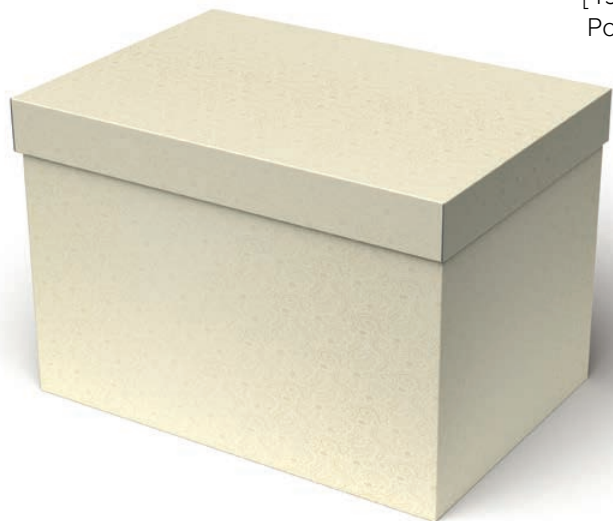

Bianco Natale
[15 pezzi]
53806

Tartan
[15 pezzi]
53486

Incanto di Natale
[10 pezzi]
53802

Linea 1100
[38,5 x 30 x 22 cm] - 10pz
Portata massima: 8 kg

Bianco Perlato e Avorio Floreale
53142 **53578**

Linea 1200
[38,5 x 30 x 33 cm] - 10pz
Portata massima: 10 kg

Bianco Perlato e Avorio Floreale
53807 **53579**

Linea 1300
[49 x 34 x 33 cm] - 10pz
Portata massima: 12 kg

Avorio Floreale
53580

Rosso
53483

Linea 1400

[58 x 37 x 33 cm] - 10pz
Portata massima: 15 kg

Christmas Party
53803