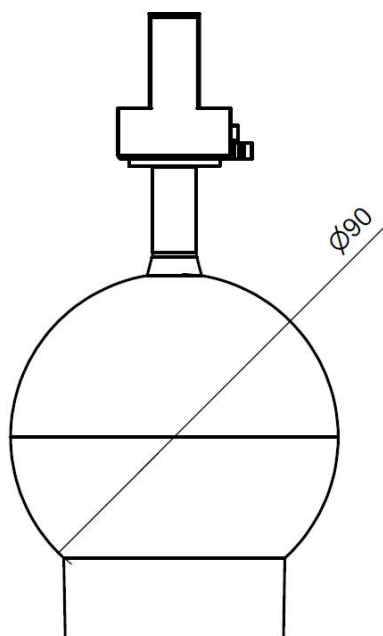

Ogle Mini COB Track / Track

1. Snäpp upp adaptern i passande skena.
2. Vinkla och vrid till önskat läge.

1. Snap the adapter to the track.
2. Turn and rotate for light direction.

Det är lämpligt att denna information överlämnas till användaren av anläggningen.