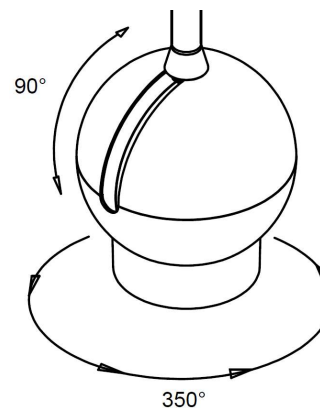

Ogle Mini COB Track / Track

1. Snäpp upp adaptern i passande skena.
2. Vinkla och vrid till önskat läge.

1. Snap the adapter to the track.
2. Turn and rotate for light direction.

Det är lämpligt att denna information överlämnas till användaren av anläggningen.