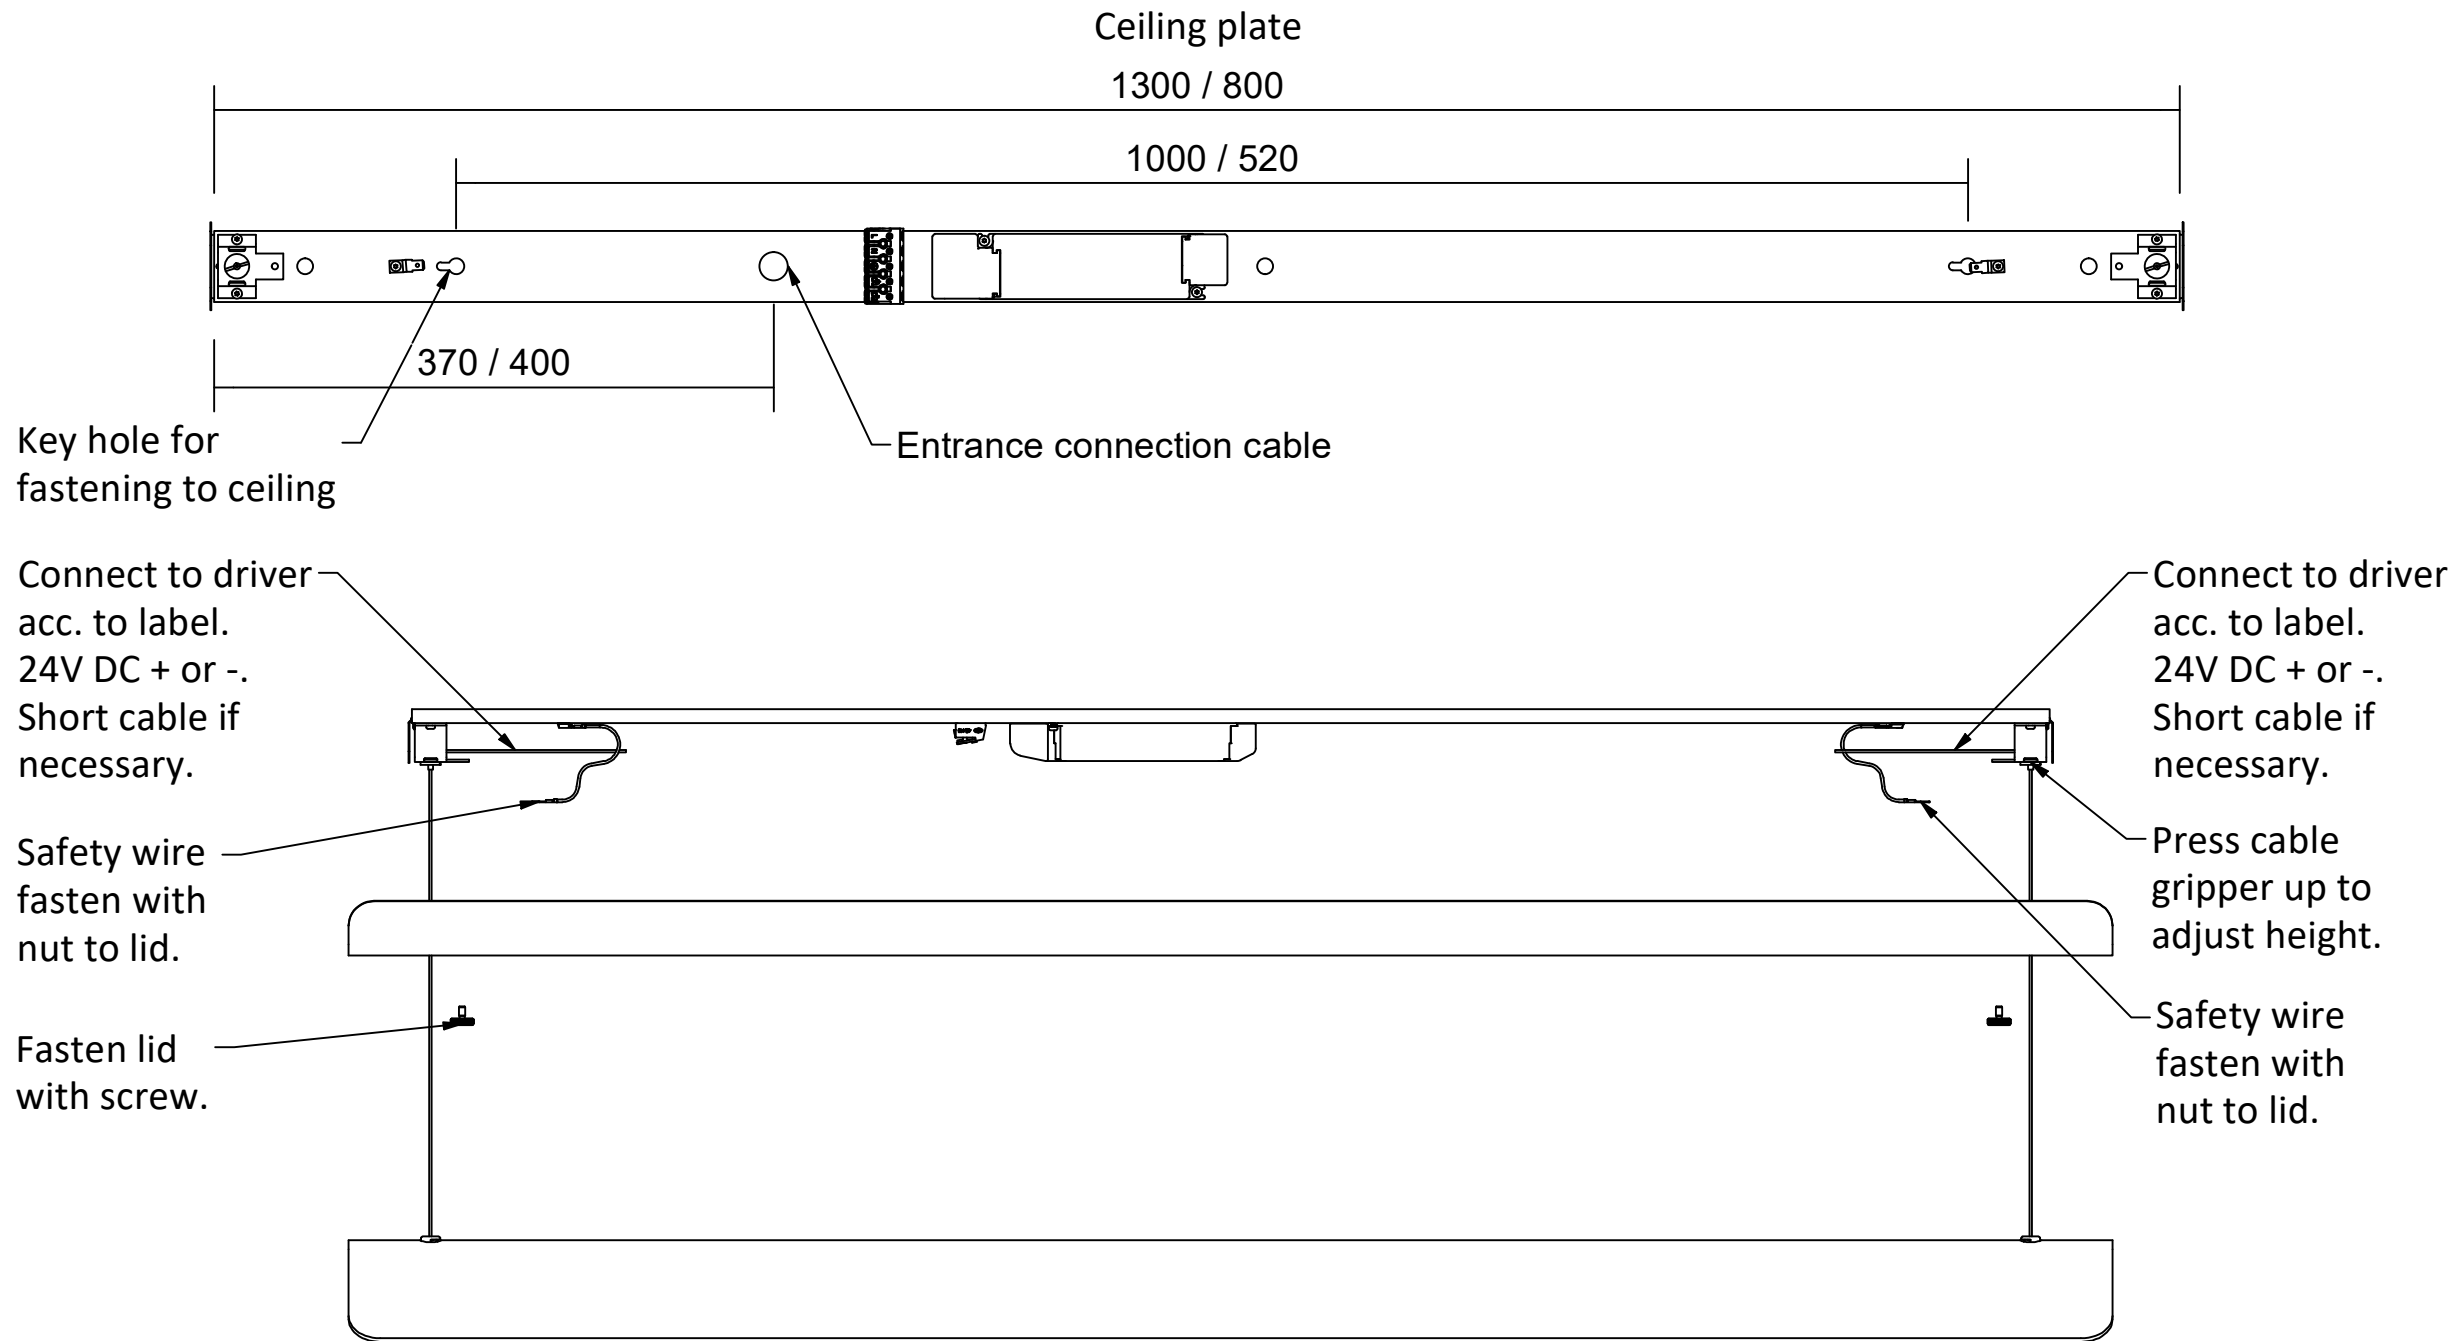

# SVALA Pendel / Pendant

1. Följ anvisning enligt nedan

1. Follow instructions below

Det är lämpligt att denna information överlämnas till användaren av anläggningen.

*It is appropriate that this information is passed on to the user of the installation.*

Om armaturens kabel skadas skall den bytas av tillverkaren, eller av tillverkaren utsedd person.

*If the cord of this luminaire is damaged, it shall exclusively be replaced by the manufacturer, or by the manufacturer designated person.*