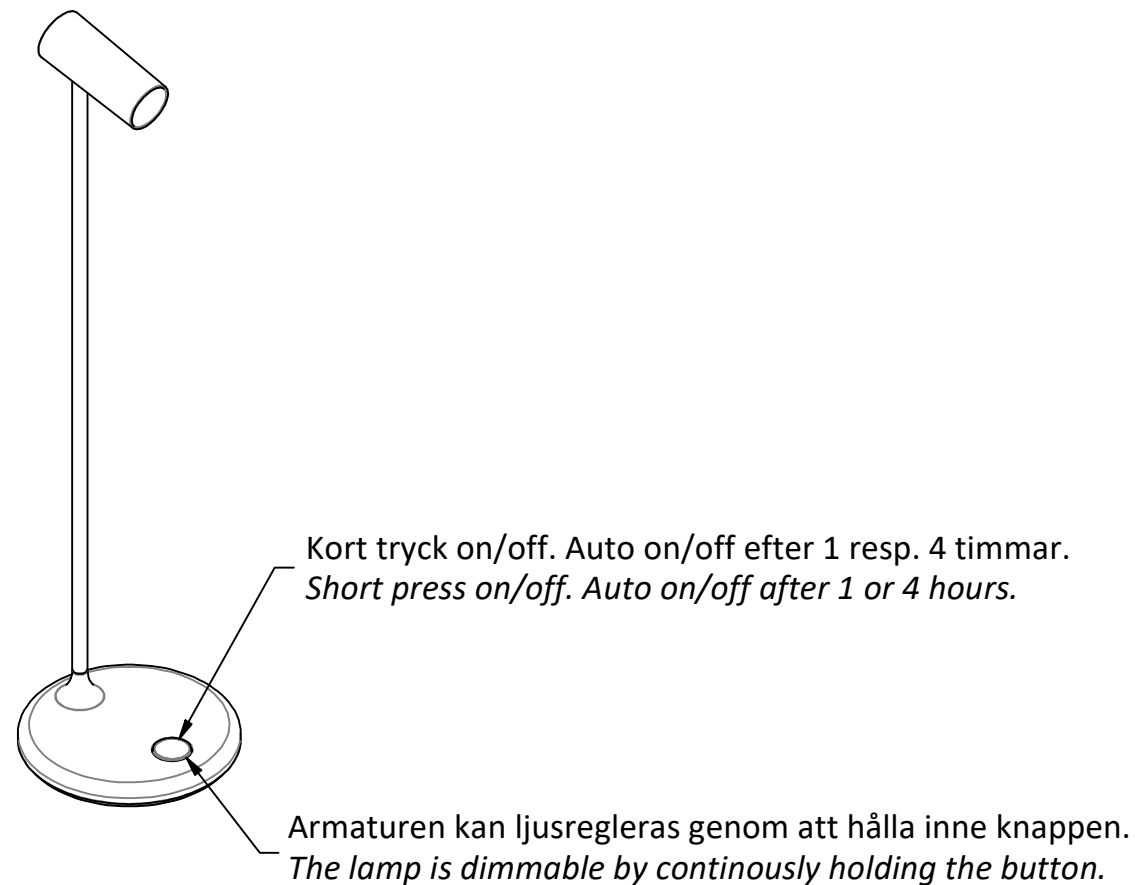

VIGG Bord / Table

1. Följ anvisning enligt nedan.

1. Follow instructions below.

Det är lämpligt att denna information överlämnas till användaren av anläggningen.

It is appropriate that this information is passed on to the user of the installation.

Om armaturens kabel skadas skall den bytas av tillverkaren, eller av tillverkaren utsedd person.

If the cord of this luminaire is damaged, it shall exclusively be replaced by the manufacturer, or by the manufacturer designated person.