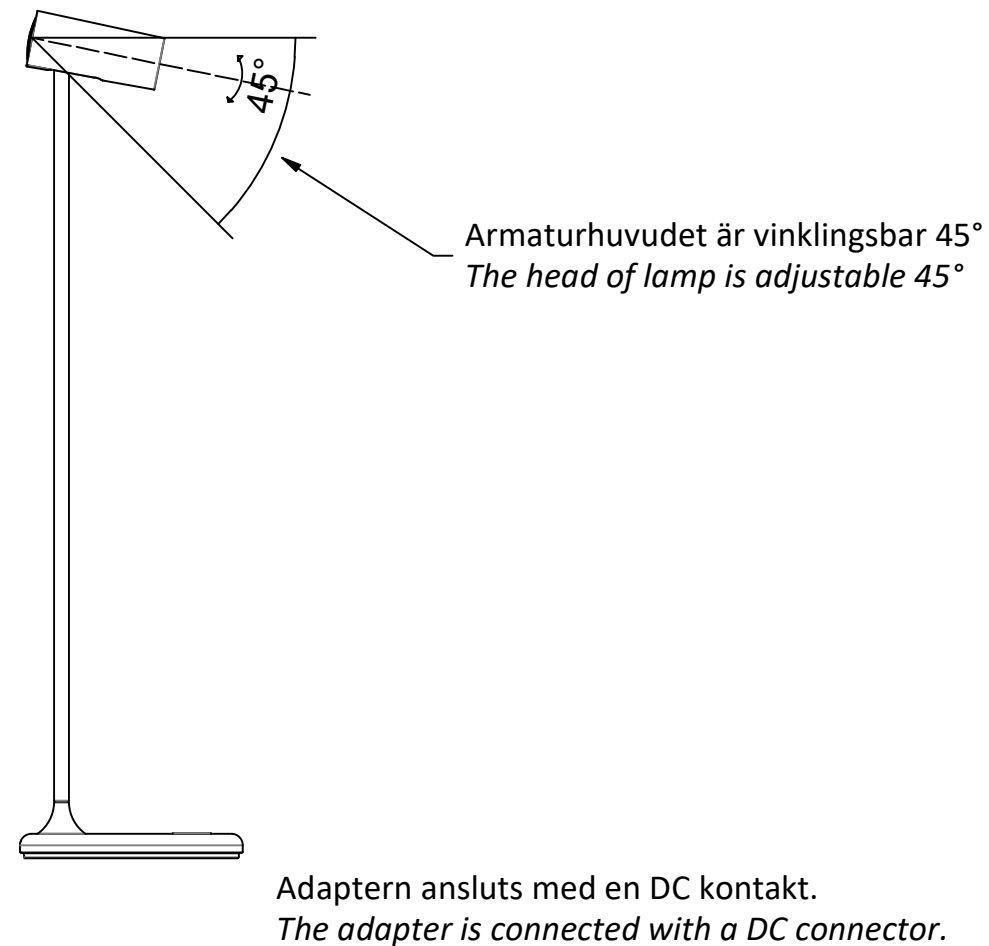

VIGG Bord / Table

1. Följ anvisning enligt nedan.

1. Follow instructions below.

Det är lämpligt att denna information överlämnas till användaren av anläggningen.

It is appropriate that this information is passed on to the user of the installation.

Om armaturens kabel skadas skall den bytas av tillverkaren, eller av tillverkaren utsedd person.

If the cord of this luminaire is damaged, it shall exclusively be replaced by the manufacturer, or by the manufacturer designated person.