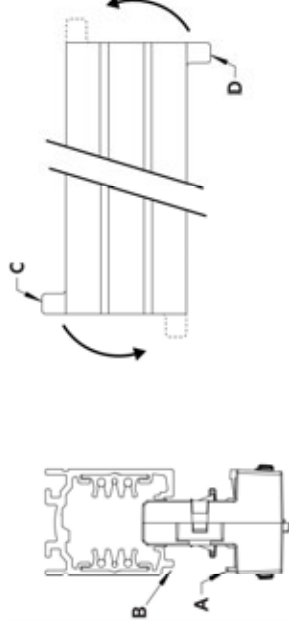

Fabrik Track / Track

Driver LC 40W 500-1050mA o4a NFC T EXC3
Kompatibel med / Compatible with
Global Trac Pulse XTSC 6xxx
Global Trac Pulse XTSCF 6xxx
One Track
PRO-0610
TC32W
TC32FW

För att justera pendelhöjden, lossa avlastaren och för in kabeln.
OBS! Textilkabeln kan ta skada om den justeras flera gånger.

To adjust pendant height, lose the straining relief and push in cable.
NOTE! The textile will take damage if it is adjusted up & down to many times.

Sätt in adaptern i spåret så att den mekaniska nyckeln (A) i adaptern matchar spåret (B) i spåret. Vrid kammens spak ca 90° (C – nät och D=DALI-2) tills den når låsläget.
För att öppna, vrid spaken åt motsatt håll.

Insert the adapter into the track, so that the mechanical key (A) in the adapter matches the groove (B) in the track.
Rotate of about 90° the lever of the cam (C – mains and D = DALI-2) until it reaches the locking position. To open rotate the lever the opposite direction.

När skenan är ansluten till ett trefasssystem är det möjligt att välja fas (L1, L2 eller L3) med hjälp av adapterns väljare (A) för att fördela de enskilda armaturerna i systemet.

When the track is connected to a three-phase system it is possible to select the phase (L1, L2 or L3) to distribute the single luminaires in the system, by means of the proper selector (A) of the adaptor.