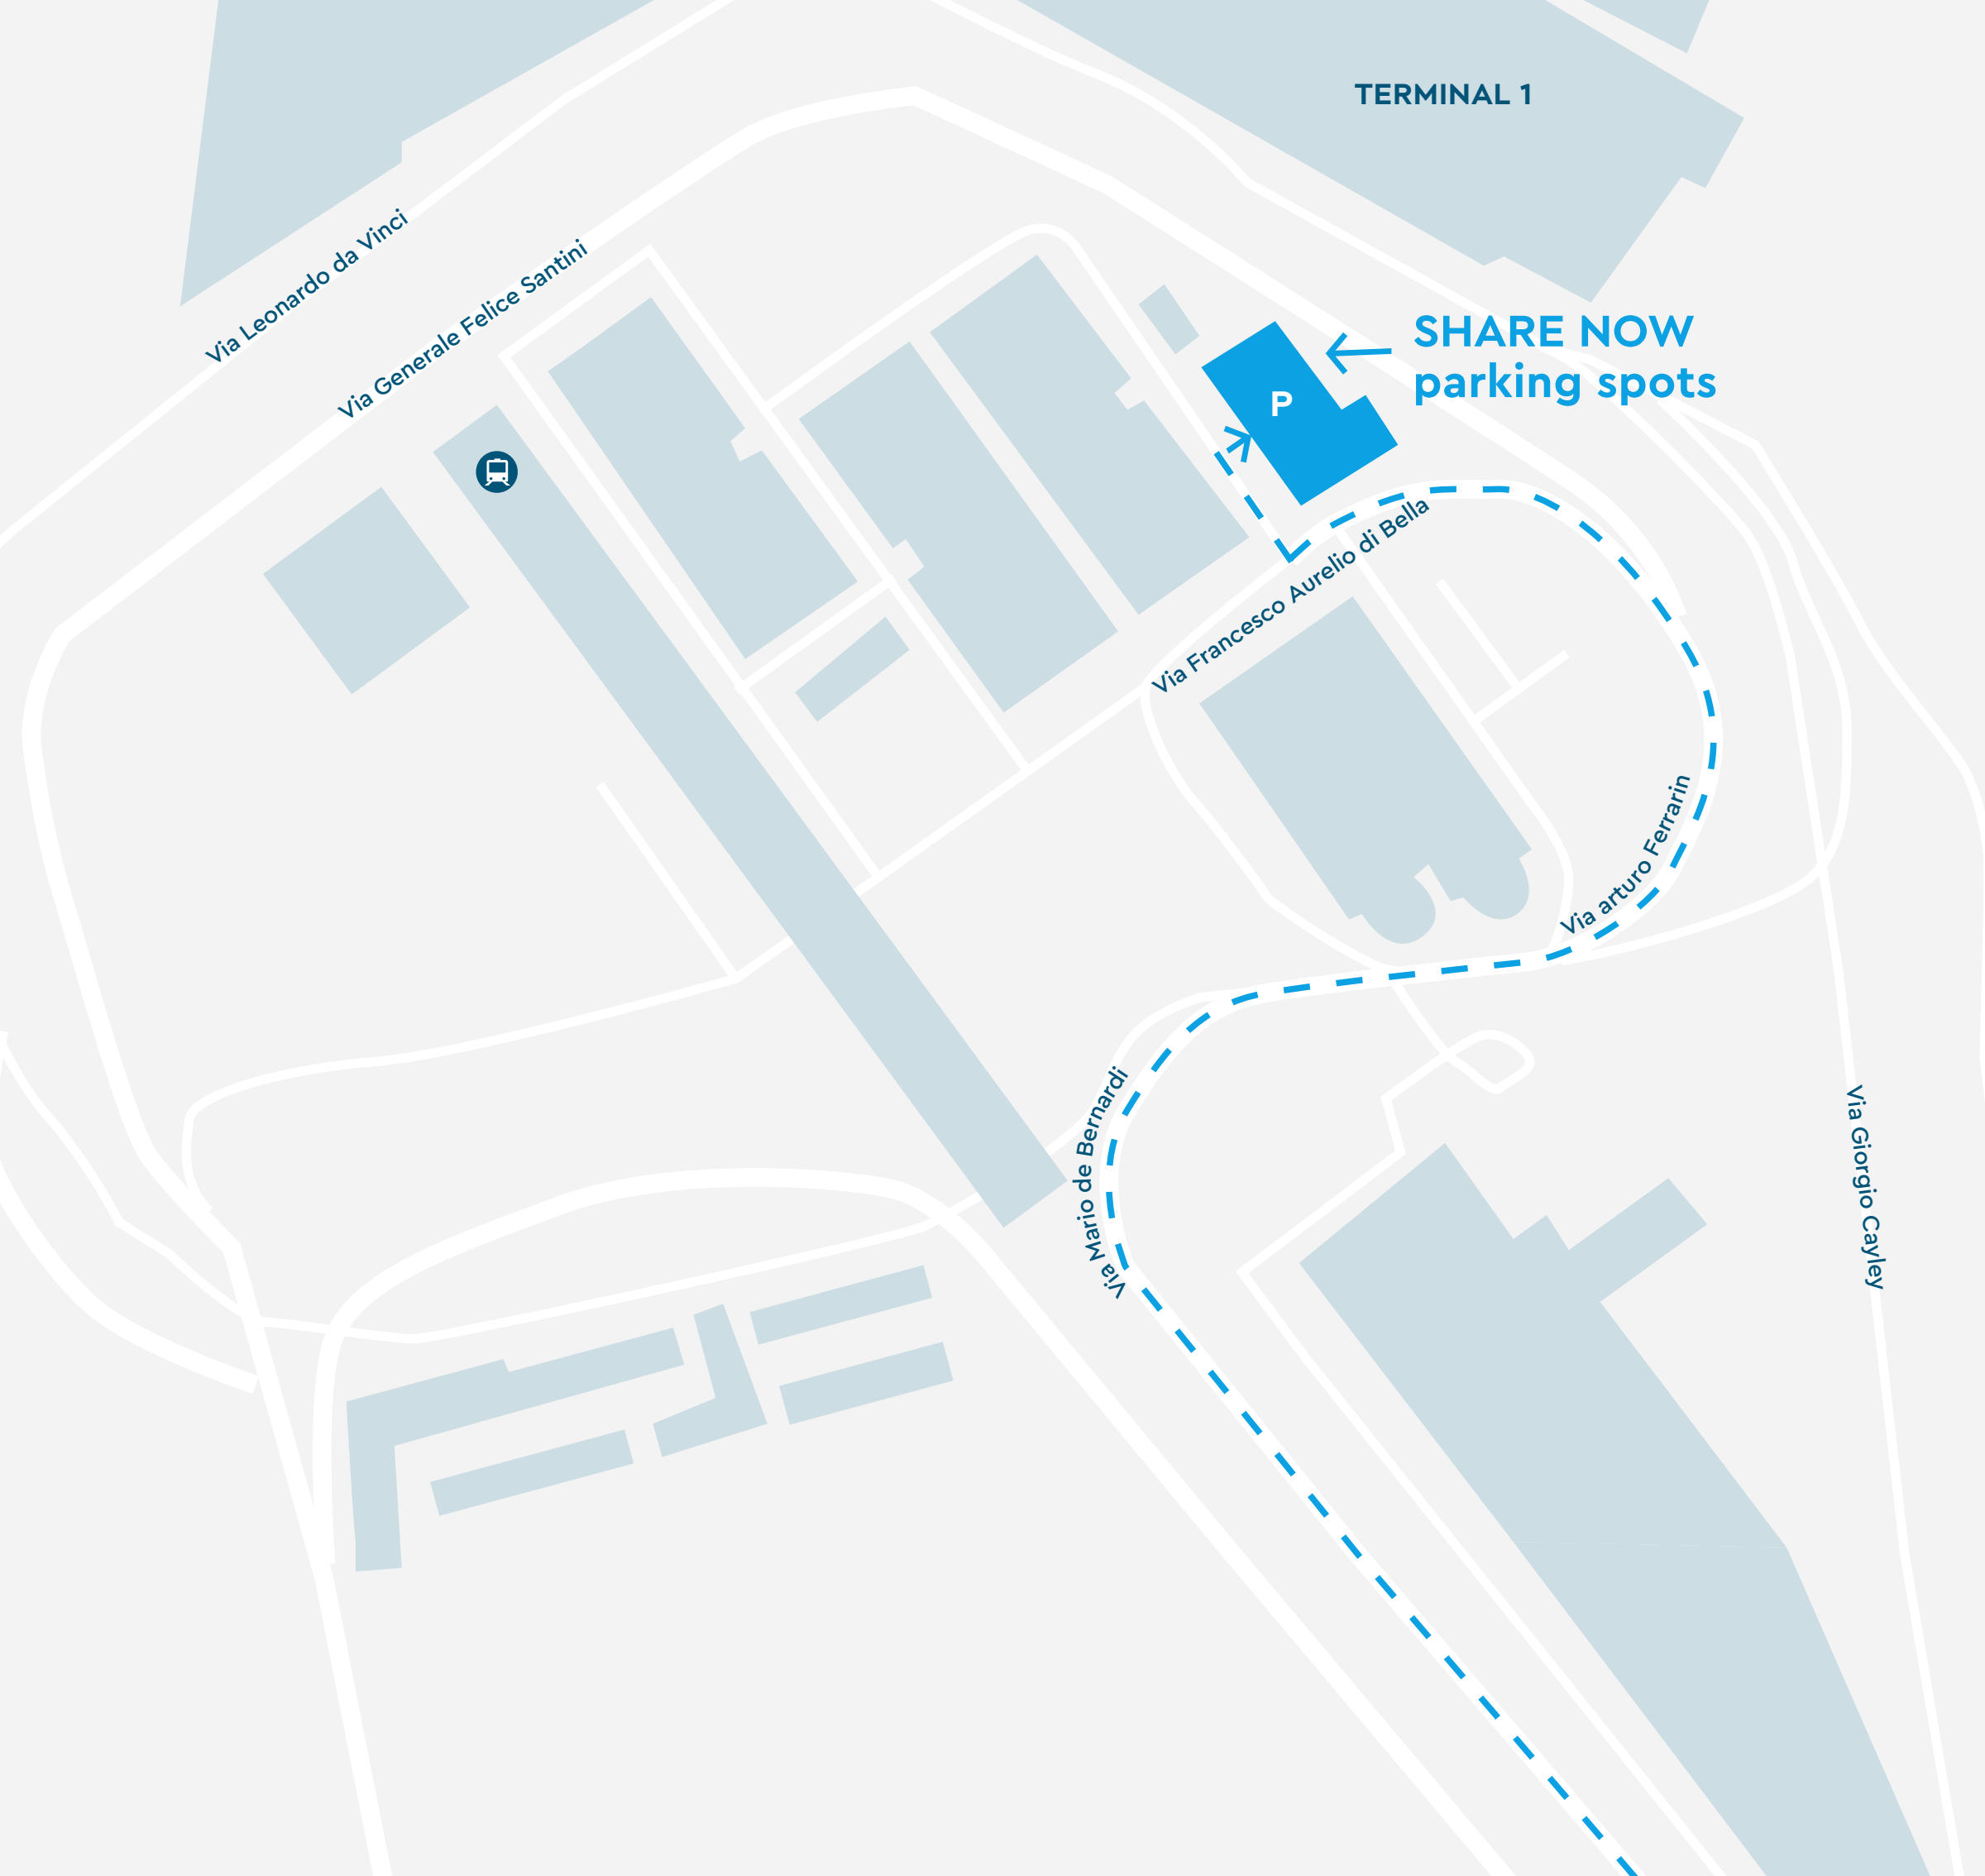

# ROME AIRPORT FIUMICINO

## Arrival and Parking

TERMINAL 1

Via Leonardo da Vinci

Via Generale Felice Santini

SHARE NOW  
parking spots

P

Via Francesco Aurelio di Bella

Via Arturo Ferrarin

Via Mario de Bernardi

Via Giorgio Cayley