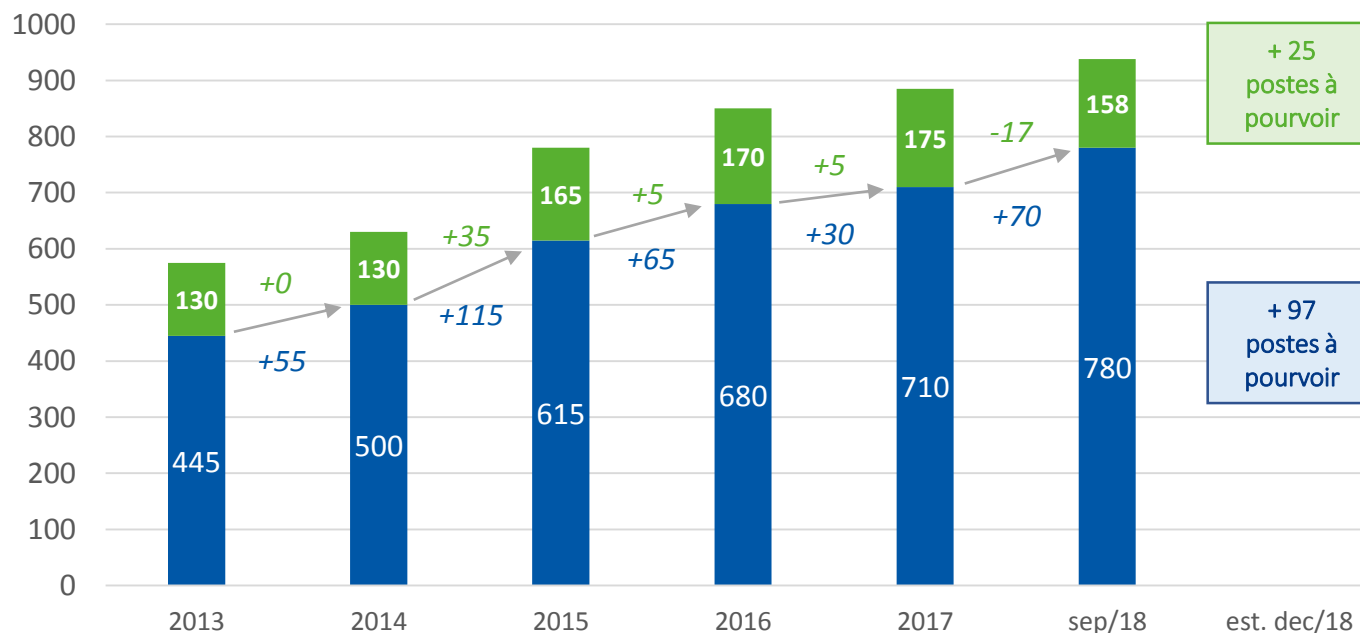

Alpro recherche 120 nouveaux collaborateurs par le biais d'une vaste campagne de recrutement

Devenez le pro
d'Alpro

www.ikwordpro.be

POSTES A POURVOIR 2018 (données RH 09/10/2018)

122

Postes à pourvoir en Belgique

97

à Wevelgem

25

à Gand

70 %

Postes à pourvoir pour des opérateurs et des techniciens à Wevelgem

COMMENT ALPRO PREND SOIN DE SES COLLABORATEURS

- Conditions de travail intéressantes
- Sécurité d'emploi près de chez vous
- Possibilités de développement et de promotion
- Formation au poste de travail
- Programme "Benefit Plan & Wellbeing"
- Programme avancé de sécurité
- Investissements dans un environnement de travail sûr, propre et de haute technologie
- Travail au sein d'équipes interdisciplinaires proches du management
- Prêt d'un vélo d'entreprise pendant les pauses
- Travail passionnant
- Climat de travail positif

ETP (données RH 30/09/2018)

■ Wevelgem ■ Gand

Emplois Alpro en Europe (ETP)

31/12/2013	31/12/2014	31/12/2015	31/12/2016	31/12/2017	30/09/2018
800	910	1110	1200	1320	1404
	<i>+110 en 2014</i>	<i>+200 en 2015</i>	<i>+90 en 2016</i>	<i>+120 en 2017</i>	<i>+84 jusqu'à sept 2018</i>

Emplois Alpro en Belgique (ETP)

	31/12/2013	31/12/2014	31/12/2015	31/12/2016	31/12/2017	30/09/2018
Gand	130	130	165	170	175	158
Wevelgem	445	500	615	680	710	780
Cadres	160	165	200	210	225	214
Employés	145	145	170	180	180	185
Production	270	320	410	460	480	539
Total BE	575	630	780	850	885	938
		<i>+55 en 2014</i>	<i>+150 en 2015</i>	<i>+70 en 2016</i>	<i>+35 en 2017</i>	<i>+53 jusqu'à sept 2018</i>