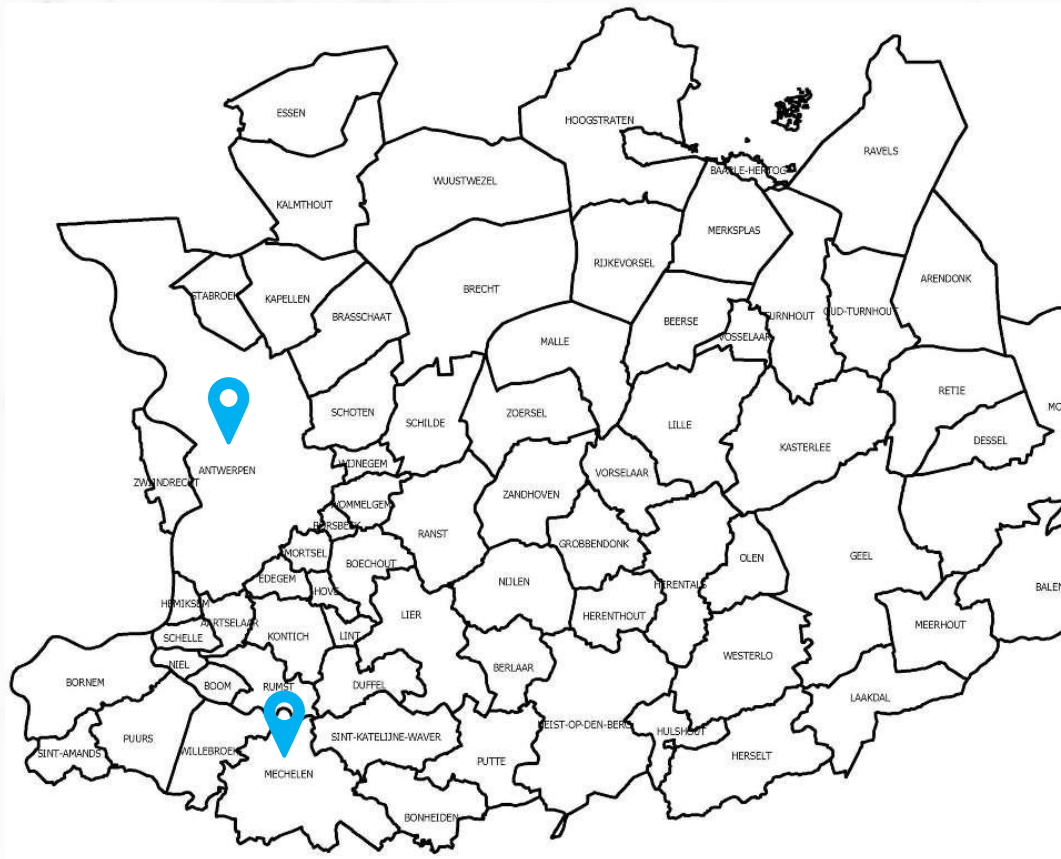

BRUGGE

- 02/02/2023
 - Regio Blauwe Toren & Monnikenwerve
- 16/02/2023
 - Station Brugge

GENT

- 19/01/2023
 - Station Gent-Sint-Pieters
- 03/02/2023
 - Regio Ghelamco
- 15/02/2023
 - Regio The Loop
- 02/03/2023
 - Artevelde Hogeschool

SINT-NIKLAAS

- 14/02/2023
 - Regio Industriepark West

AALST

- 15/02/2023
 - Station Aalst

ANTWERPEN

- 01/02/2023
 - *Regio Terbekehof*
- 07/02/2023
 - *Station Antwerpen-Centraal*
- 28/02/2023
 - *Campus Karel De Grote (Groenplaats)*

MECHELEN

- 17/01/2023
 - *Station Mechelen*
- 25/01/2023
 - *Regio Stephensonplein*

LEUVEN

- 26/01/2023
 - Station Leuven
- 08/02/2023
 - Regio Haasrode researchpark
- 14/03/2023
 - Campus Groep T

DIEGEM

- 18/01/2023
 - Regio Pegasuspark

THIMISTER-CLERMONT

- 27/01/2023
- *Région Les Plénesses*

CHAUDFONTAINE

- 09/03/2023
- *Université de Liège*

FERNELMONT

- 26/01/2023
- Région Rue du Tronquoy

NAMUR

- 31/01/2023
- Gare de Namur
- 14/03/2023
- Université de Namur