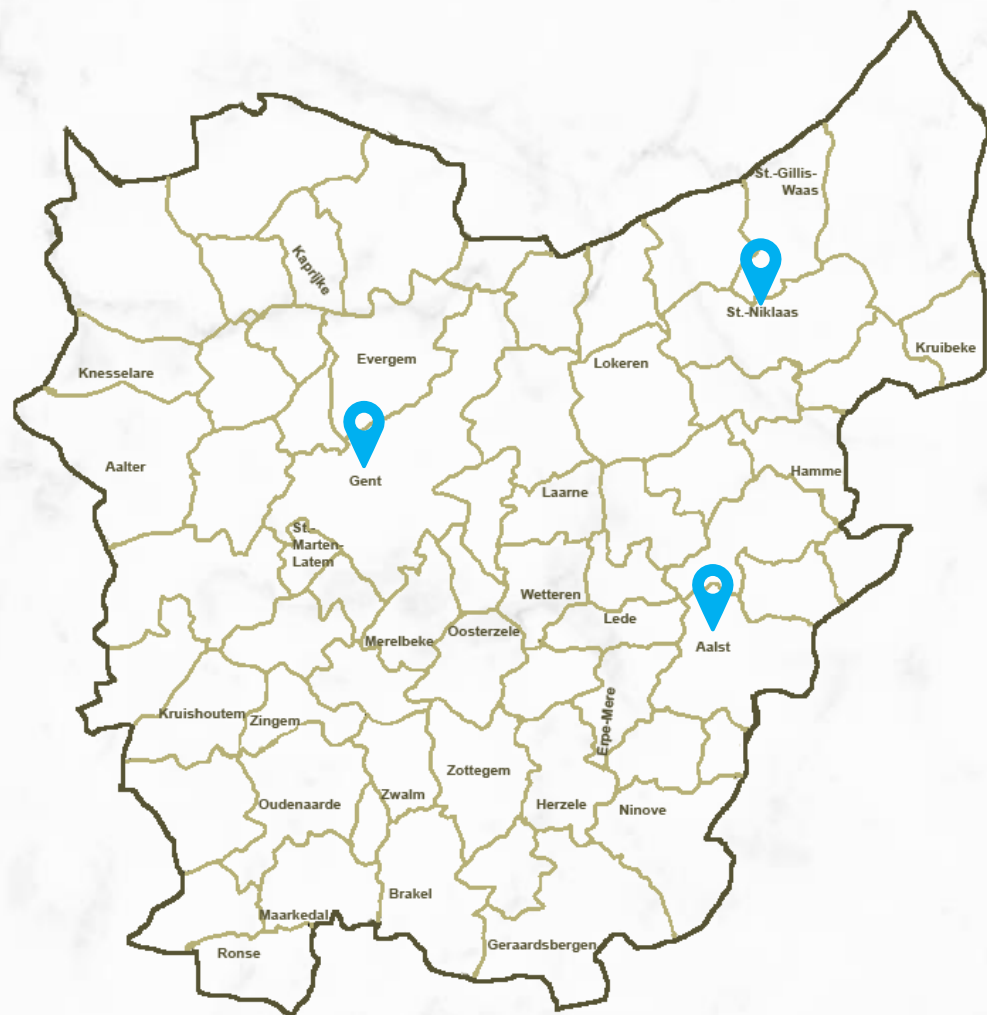

KORTRIJK

- 24/01/2023
 - Regio bedrijfsterrein Leiedal & Beneluxpark
- 09/02/2023
 - Station Kortrijk
- 24/01/2023
 - Campus Vives

OOSTENDE

- 31/01/2023
 - Regio Stene & Plantrijnstraat
- 28/02/2023
 - Station Oostende

BRUGGE

- 02/02/2023
 - Regio Blauwe Toren & Monnikenwerve
- 16/02/2023
 - Station Brugge

GENT

- 19/01/2023
 - Station Gent-Sint-Pieters
- 03/02/2023
 - Regio Ghelamco
- 15/02/2023
 - Regio The Loop
- 02/03/2023
 - Artevelde Hogeschool

SINT-NIKLAAS

- 14/02/2023
 - Regio Industriepark West

AALST

- 15/02/2023
 - Station Aalst

ANTWERPEN

- 01/02/2023
 - *Regio Terbekehof*
- 07/02/2023
 - *Station Antwerpen-Centraal*
- 28/02/2023
 - *Campus Karel De Grote (Groenplaats)*

THIMISTER-CLERMONT

- 27/01/2023
- *Région Les Plénesses*

CHAUDFONTAINE

- 09/03/2023
- *Université de Liège*

FERNELMONT

- 26/01/2023
- Région Rue du Tronquoy

NAMUR

- 31/01/2023
- Gare de Namur
- 14/03/2023
- Université de Namur