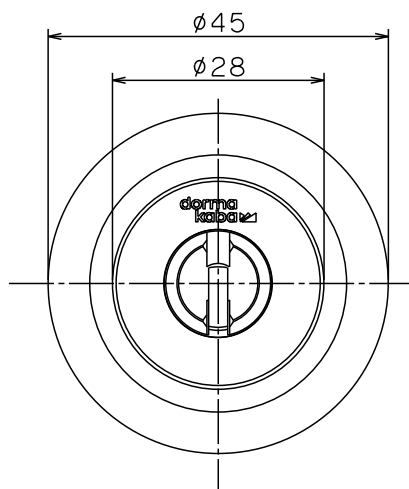

Ver.2

標準

適応機種：GOAL製(AD/ANT) 長沢製(22040/22080) SHOWA(391)

適応機種：MIWA製(TH) 引き足ピッチ26mm

適応機種：GOAL製(TX) 引き足ピッチ25mm

SCALE 1:1

色記号	NI	GO	CB
-----	----	----	----

名称	外觀図
	Kaba star plus 8157
ドルマカバジャパン株式会社	