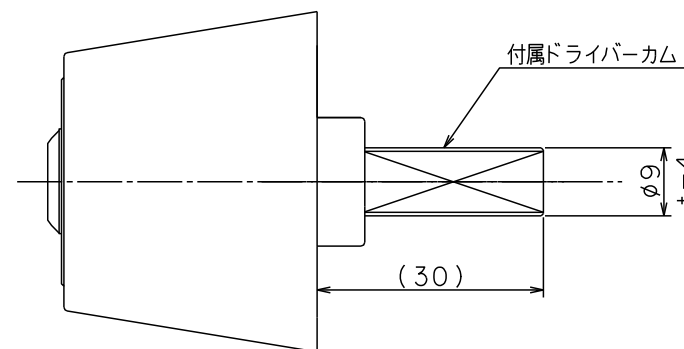

Ver.2

標準

適応機種：GOAL製(AD/ANT) 長沢製(22040/22080) SHOWA(391)

適応機種：MIWA製(TH) 引き足ピッチ26mm

適応機種：GOAL製(TX) 引き足ピッチ25mm

SCALE 1:1

色記号	NI	GO	CB
-----	----	----	----

名称	外觀図
	Kaba star plus 8157
ドルマカバジャパン株式会社	