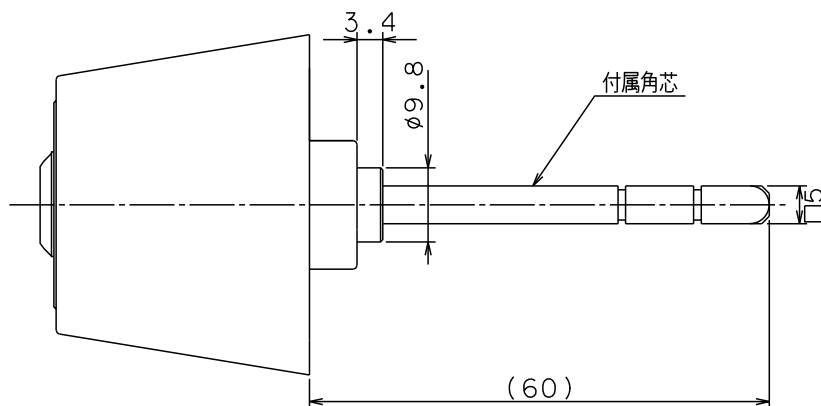

Ver.2

標準

適応機種：GOAL製(AD/ANT) 長沢製(22040/22080) SHOWA(391)

適応機種：MIWA製(TH) 引き足ピッチ26mm

適応機種：GOAL製(TX) 引き足ピッチ25mm

SCALE 1:1

色記号	NI	GO	CB
-----	----	----	----

名称	外觀図
	Kaba star plus 8157
ドルマカバジャパン株式会社	