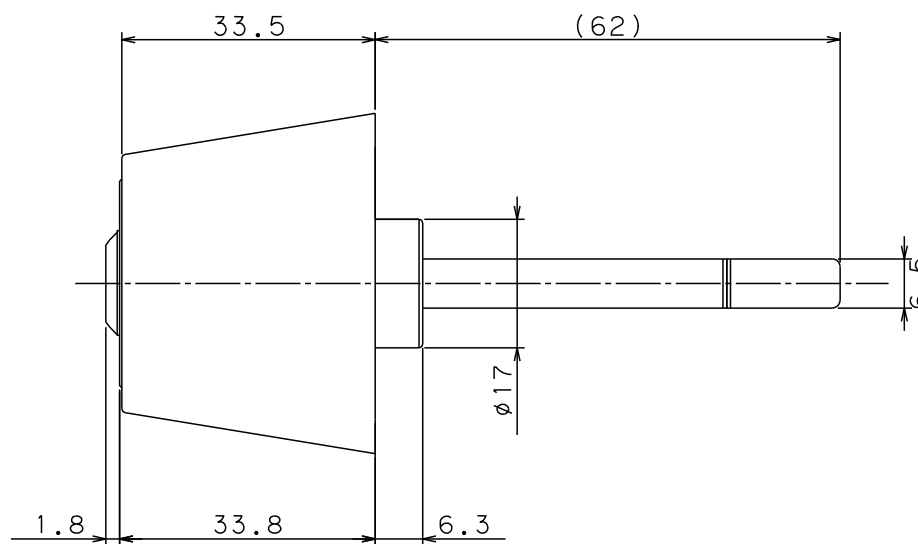

Ver.2

標準

適応機種：GOAL製(AD/ANT) 長沢製(22040/22080) SHOWA(391)

適応機種：MIWA製(TH) 引き足ピッチ26mm

適応機種：GOAL製(TX) 引き足ピッチ25mm

SCALE 1:1

色記号	NI	GO	CB
-----	----	----	----

名称	外觀図
	Kaba star plus 8157
ドルマカバジャパン株式会社	