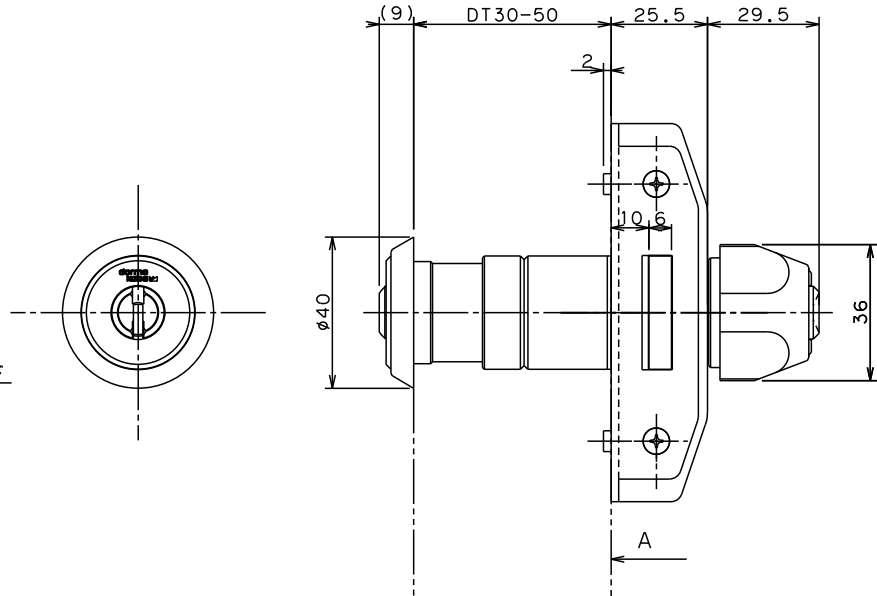

Ver.2

室外側

室内側

A矢視

付属部品

SCALE 1:2

名	外観図
称	Kaba star plus 8503R
ドルマカバジャパン株式会社	

タイプ 丸座