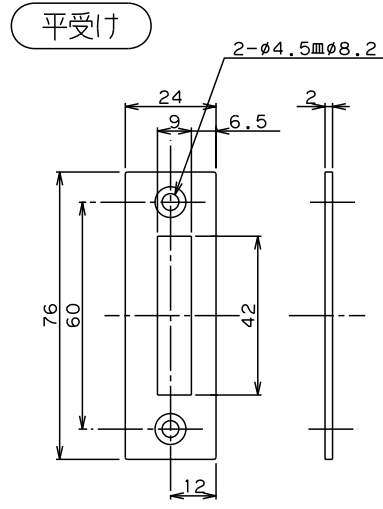

Ver.2

室外側

室内側

A矢視

付属部品

SCALE 1:2

名	外観図
称	Kaba star plus 8503R
ドルマカバジャパン株式会社	

タイプ 丸座