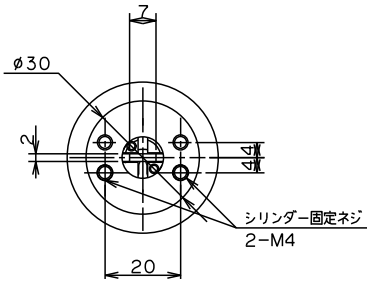

Ver.2

室外側

室内側

A矢視

付属部品

SCALE 1:2

名	外観図
称	Kaba star plus 8503R
ドルマカバジャパン株式会社	

タイプ 丸座