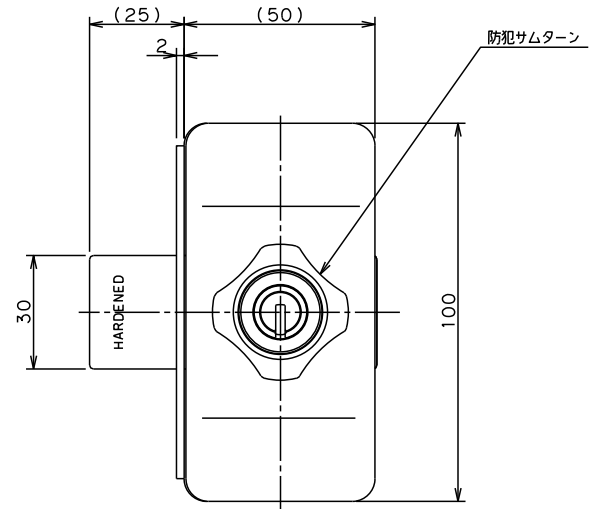

Ver.2

室外側

室内側

A矢視

付属部品

SCALE 1:2

名	外観図
称	Kaba star plus 8503R
ドルマカバジャパン株式会社	

タイプ 丸座