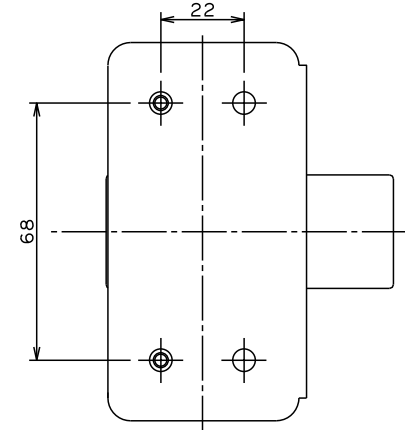

Ver.2

室外側

室内側

A矢視

付属部品

SCALE 1:2

名	外観図
称	Kaba star plus 8503R
ドルマカバジャパン株式会社	

タイプ 丸座