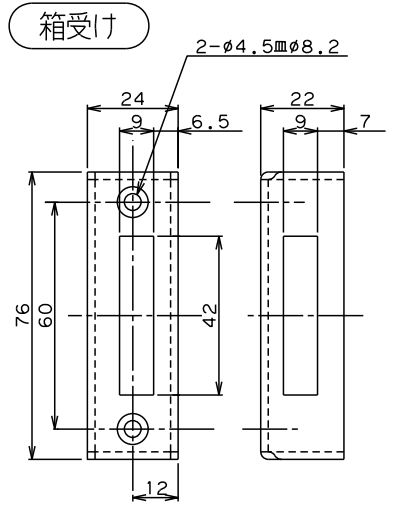

Ver.2

室外側

室内側

A矢視

付属部品

SCALE 1:2

名	外観図
称	Kaba star plus 8503R
ドルマカバジャパン株式会社	

タイプ 丸座