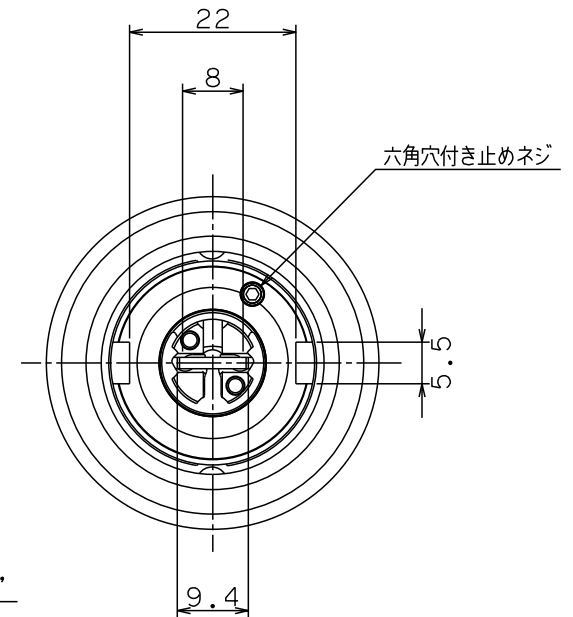

Ver.1

SCALE 1:1

色記号 AN

名称	外觀図
	Kaba star plus 8160
ドルマカバジャパン株式会社	