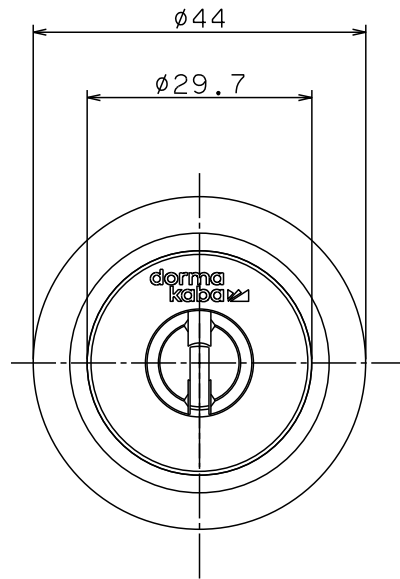

Ver.1

SCALE 1:1

色記号 AN

名称	外觀図
	Kaba star plus 8160
ドルマカバジャパン株式会社	