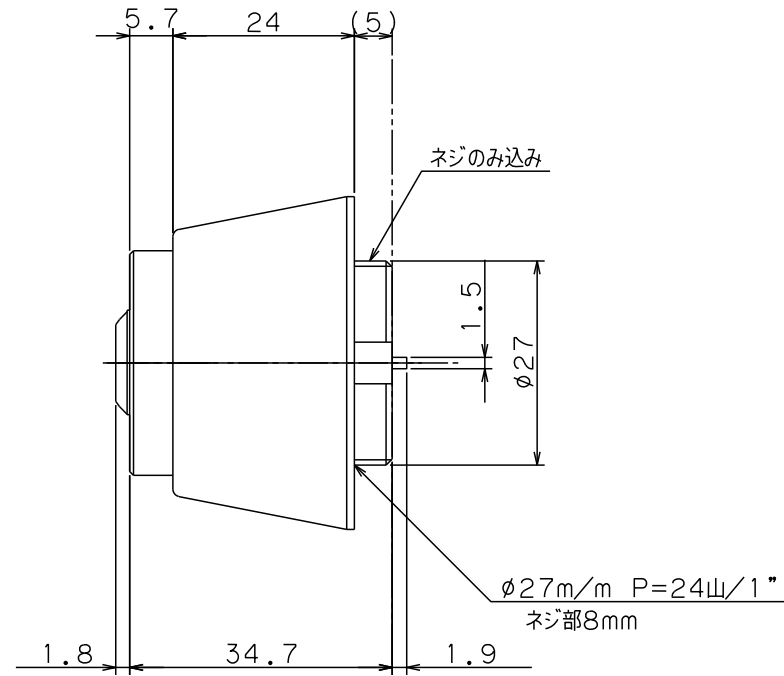

Ver.1

SCALE 1:1

色記号 AN

名称	外觀図
	Kaba star plus 8160
ドルマカバジャパン株式会社	