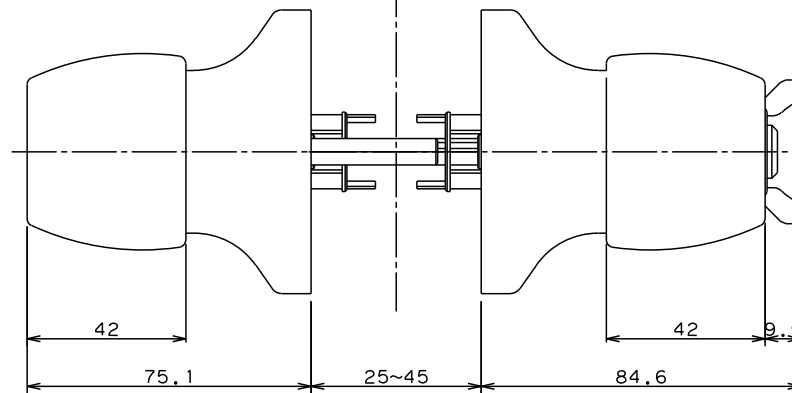

Ver.2

室外側玉座ユニット

室内側玉座ユニット

SCALE 1:2

名	外觀図
称	4600-F/6600-F/8600-F
ドルマカバジャパン株式会社	