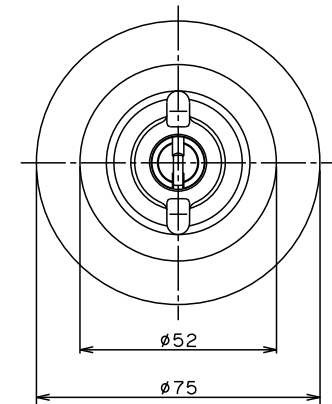

Ver.2

室外側玉座ユニット

室内側玉座ユニット

SCALE 1:2

名	外觀図
称	4600-F/6600-F/8600-F
ドルマカバジャパン株式会社	