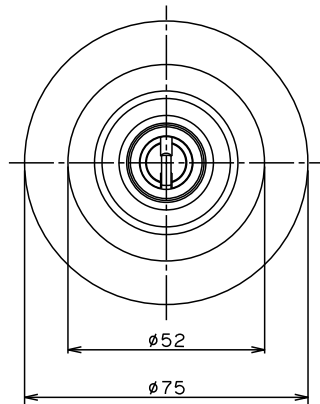

Ver.2

室外側玉座ユニット

室内側玉座ユニット

SCALE 1:2

名	外觀図
称	4600-F/6600-F/8600-F
ドルマカバジャパン株式会社	