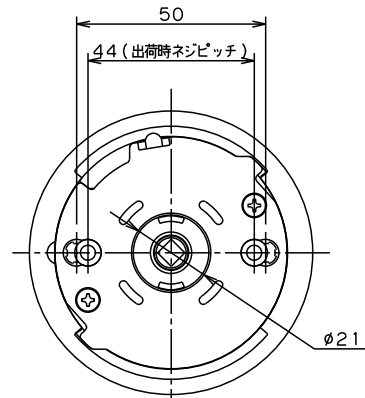

Ver.2

室外側玉座ユニット

室内側玉座ユニット

SCALE 1:2

名	外觀図
称	4600-F/6600-F/8600-F
ドルマカバジャパン株式会社	