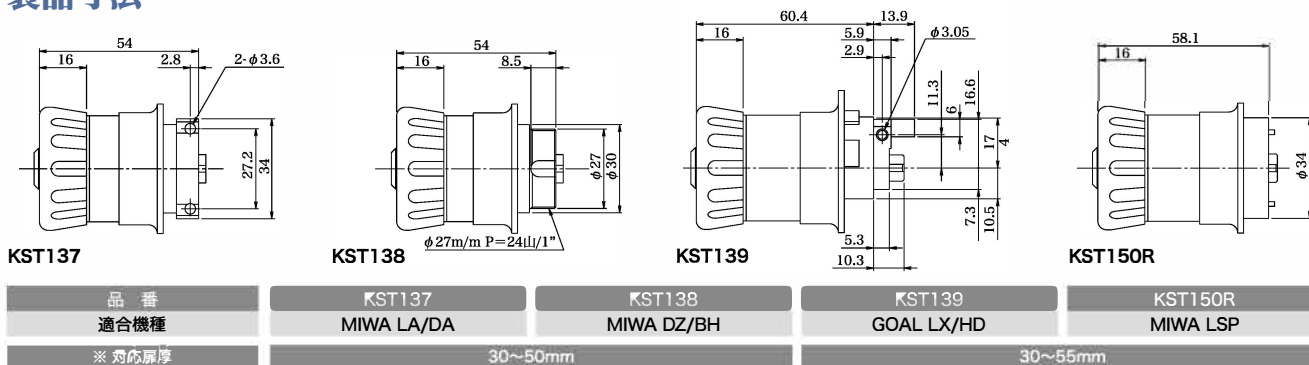

在室モード

サムターンを回すことでデッドボルトが動作し、施解錠が行える状態。

外出モード

サムターンを回しても空転し、デッドボルトの動作が行えない状態。

Kabaセーフティサムターン

専用キー2本
標準装備

- リバーシブルディンプルキー
- 差し込み易いすり鉢状キーガイド
- 使い易い大型サムターン
- 暗闇で発光するインジケータ付
- CP部品
※ KST137をCP認定シリンダー錠に取り付けた場合
- 外側のシリンダーと同一キーが可能
※ Kaba star neoが既に付いている、またはKaba star neoと同時取付の場合のみ

製品寸法

Kaba star neo

外側のシリンダーも交換すれば同一キーでさらに便利に。
高性能ディンプルキーシリンダー。

鍵の所有者情報を登録し、複製を防止する鍵登録システム対応。

- ピン配列:5列最大26ポジション
- 耐ピッキング・鍵穴壊し性能 10分以上
- 理論鍵違い数:2兆2千億通り
- キー5本標準装備
- 鍵登録システム対応

品番	KST137	KST138	KST139	KST150R
Kaba star neo 適合機種	6137	6138	6139	6150R