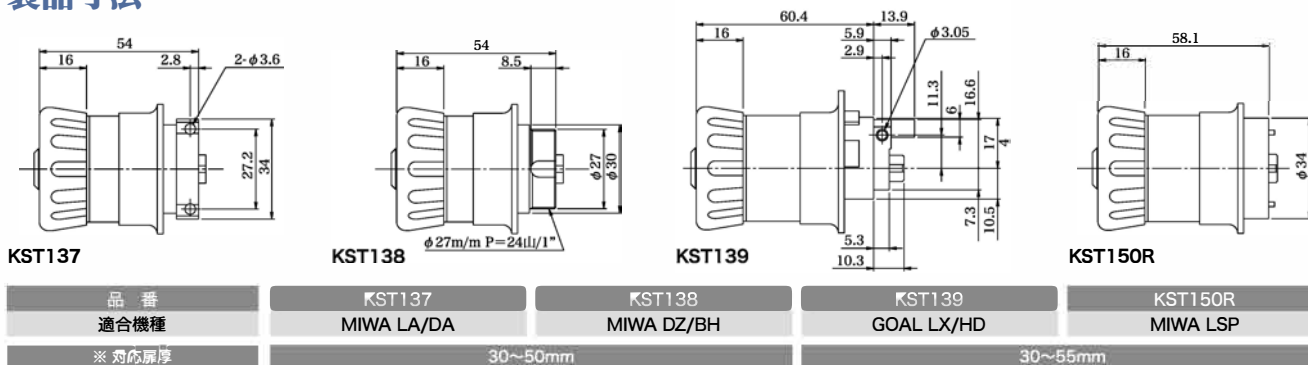

在室モード

サムターンを回すことでデッドボルトが動作し、施解錠が行える状態。

外出モード

サムターンを回しても空転し、デッドボルトの動作が行えない状態。

Kabaセーフティサムターン

専用キー2本
標準装備

- リバーシブルディンプルキー
- 差し込み易いすり鉢状キーガイド
- 使い易い大型サムターン
- 暗闇で発光するインジケータ付
- CP部品
※ KST137をCP認定シリンダー錠に取り付けた場合
- 外側のシリンダーと同一キーが可能
※ Kaba star neoが既に付いている、またはKaba star neoと同時取付の場合のみ

製品寸法

Kaba star neo

外側のシリンダーも交換すれば同一キーでさらに便利に。
高性能ディンプルキーシリンダー。

鍵の所有者情報を登録し、複製を防止する鍵登録システム対応。

- ピン配列:5列最大26ポジション
- 耐ピッキング・鍵穴壊し性能 10分以上
- 理論鍵違い数:2兆2千億通り
- キー5本標準装備
- 鍵登録システム対応

品番	KST137	KST138	KST139	KST150R
Kaba star neo 適合機種	6137	6138	6139	6150R