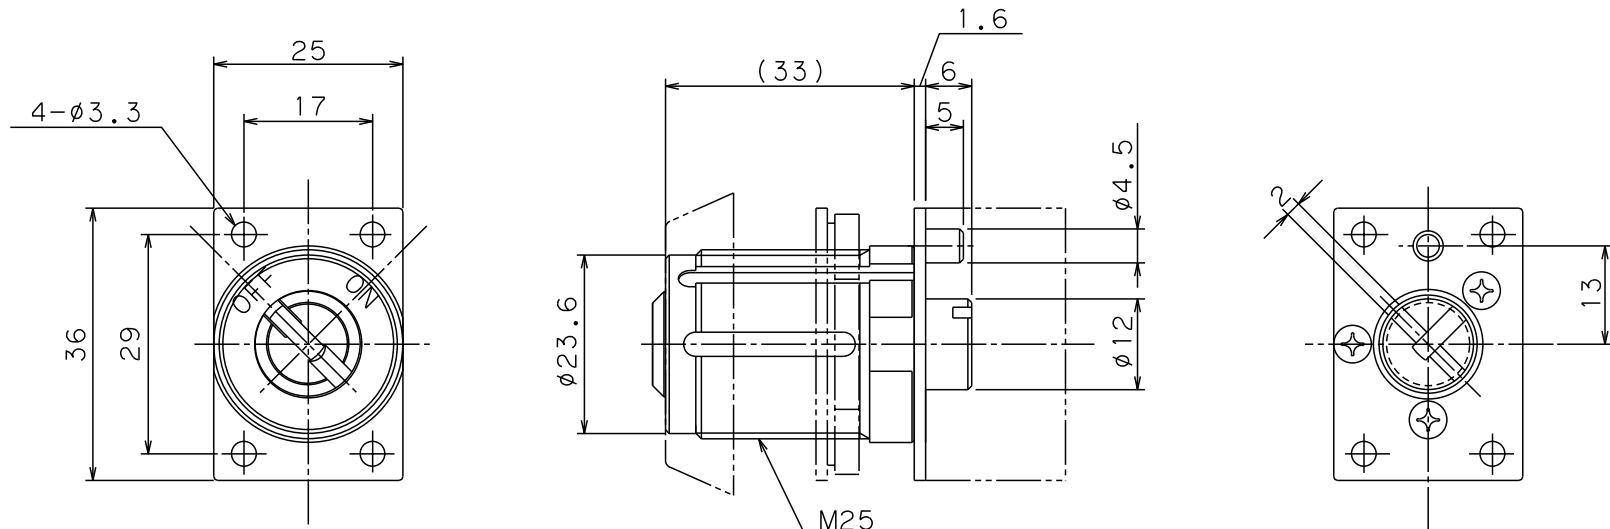

Ver.1

SCALE 1:1

色記号 Ni

名称	外觀図
	Kaba star plus 4510TC
ドルマカバジャパン株式会社	