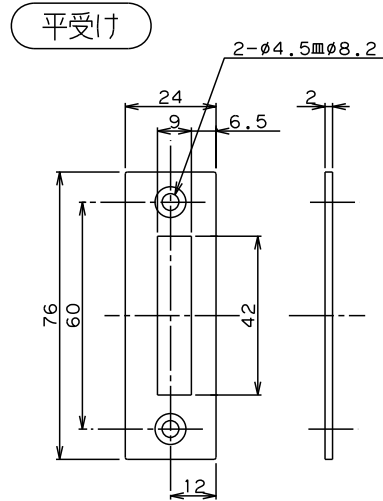

Ver.2

室外側

室内側

A矢視

付属部品

SCALE 1:2

名	外観図
称	Kaba star plus 8500R
ドルマカバジャパン株式会社	

タイプ 丸座