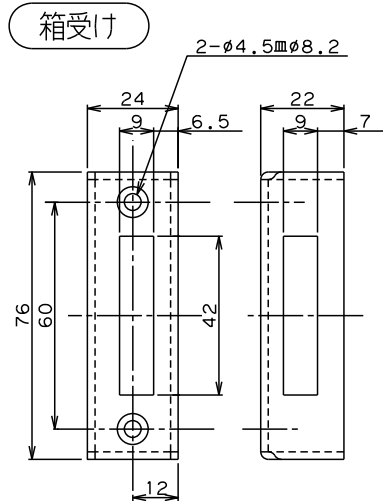

Ver.2

室外側

室内側

A矢視

付属部品

SCALE 1:2

名	外観図
称	Kaba star plus 8500R
ドルマカバジャパン株式会社	

タイプ 丸座