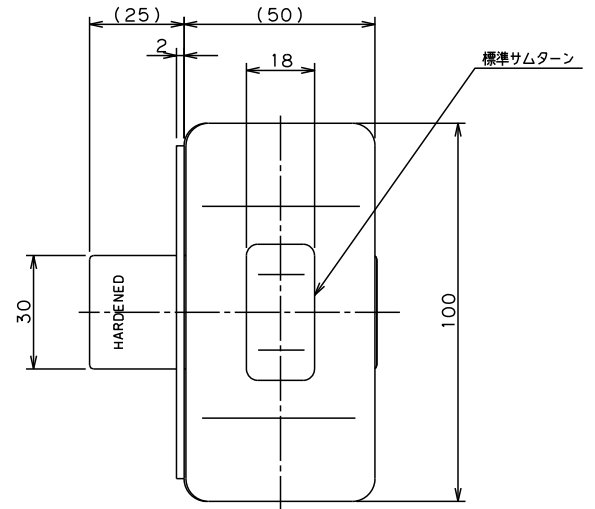

Ver.2

室外側

室内側

A矢視

付属部品

SCALE 1:2

名	外観図
称	Kaba star plus 8500R
ドルマカバジャパン株式会社	

タイプ 丸座