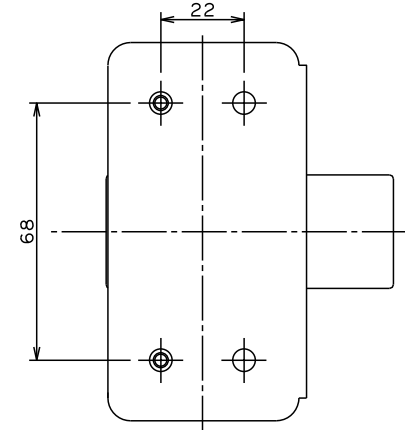

Ver.2

室外側

室内側

A矢視

付属部品

SCALE 1:2

名	外観図
称	Kaba star plus 8500R
ドルマカバジャパン株式会社	

タイプ 丸座