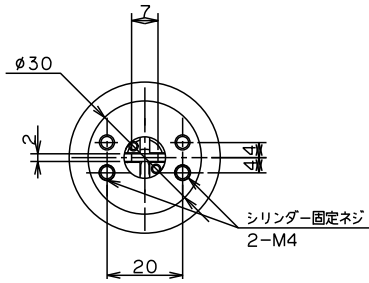

Ver.2

室外側

室内側

A矢視

付属部品

SCALE 1:2

名	外観図
称	Kaba star plus 8500R
ドルマカバジャパン株式会社	

タイプ 丸座