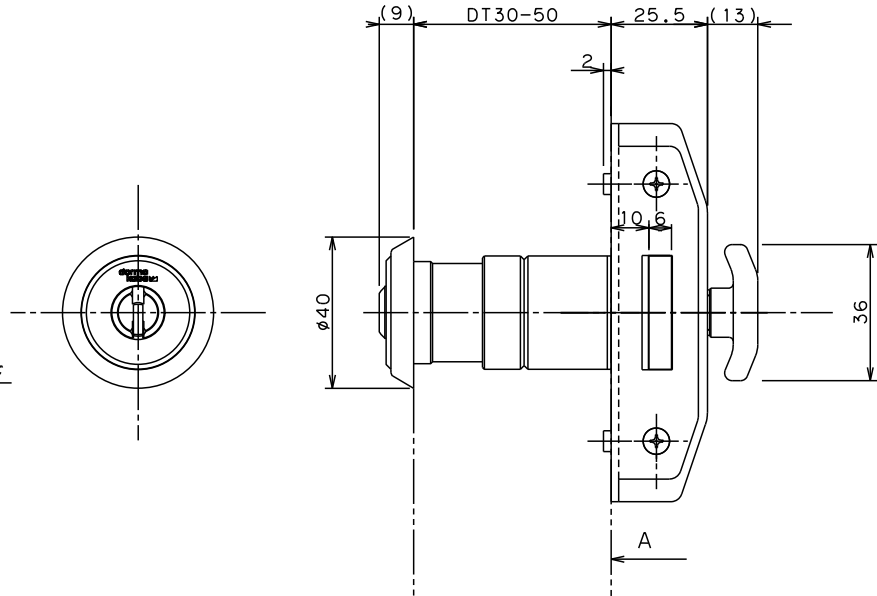

Ver.2

室外側

室内側

A矢視

付属部品

SCALE 1:2

名	外観図
称	Kaba star plus 8500R
ドルマカバジャパン株式会社	

タイプ 丸座