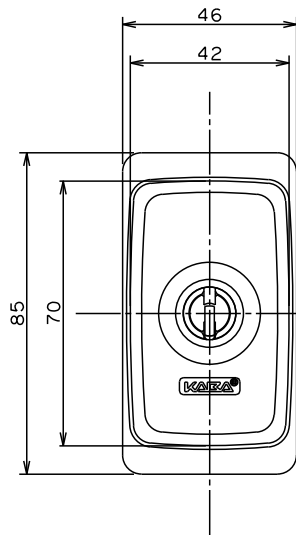

Ver.2

室外側

室内側

A矢視

付属部品

穴隠しプレート

平受け

SCALE 1:2

名	外観図
称	6523/8523
ドルマカバジャパン株式会社	

デッドボルト スライドタイプ