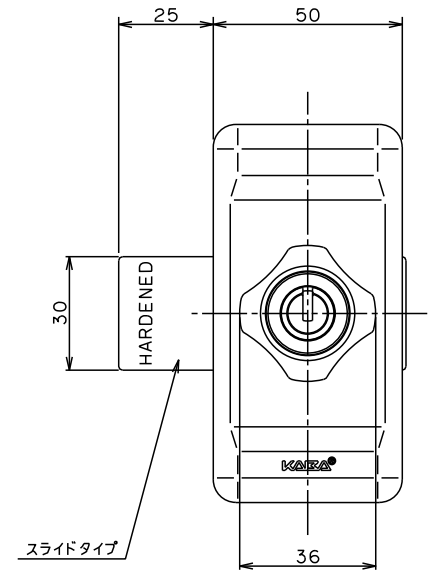

Ver.2

室外側

室内側

A矢視

付属部品

穴隠しプレート

平受け

SCALE 1:2

名	外観図
称	6523/8523
ドルマカバジャパン株式会社	

デッドボルト スライドタイプ