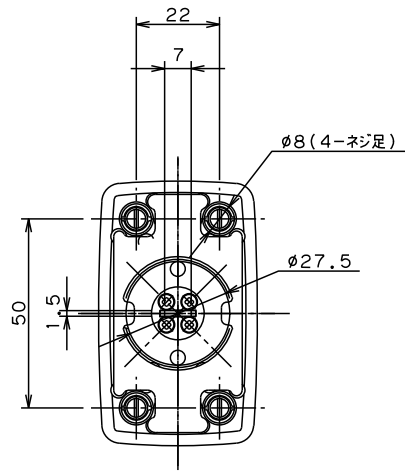

Ver.2

室外側

室内側

A矢視

付属部品

穴隠しプレート

平受け

SCALE 1:2

名	外観図
称	6523/8523
ドルマカバジャパン株式会社	

デッドボルト スライドタイプ