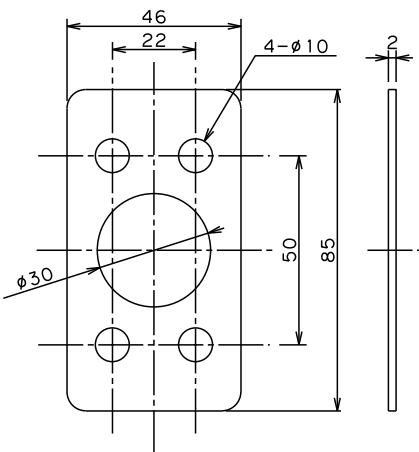

Ver.2

室外側

室内側

A矢視

付属部品

穴隠しプレート

平受け

SCALE 1:2

名	外観図
称	6523/8523
ドルマカバジャパン株式会社	

デッドボルト スライドタイプ