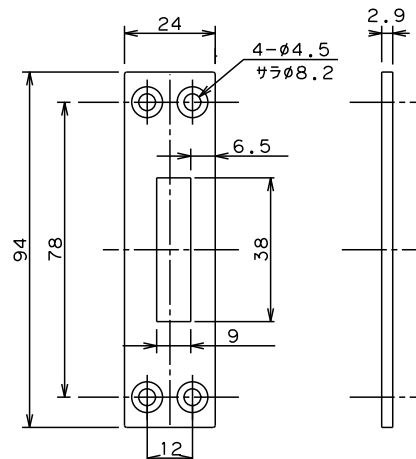

Ver.2

室外側

室内側

A矢視

付属部品

穴隠しプレート

平受け

SCALE 1:2

名	外観図
称	6523/8523
ドルマカバジャパン株式会社	

デッドボルト スライドタイプ