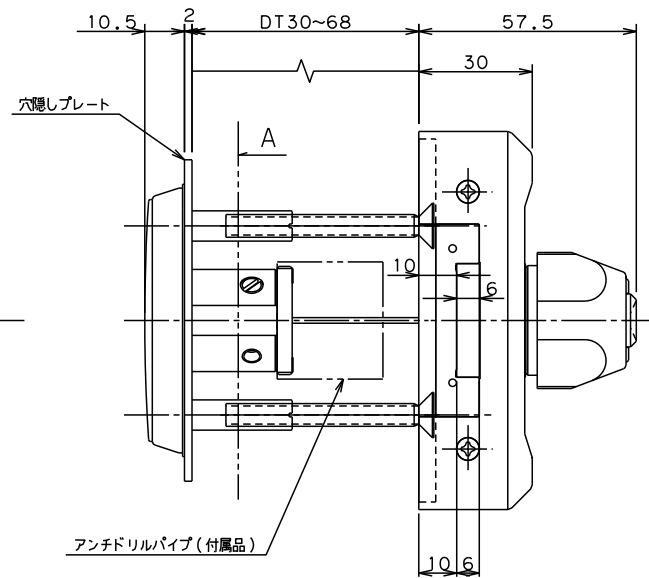

Ver.2

室外側

室内側

A矢視

付属部品

穴隠しプレート

平受け

SCALE 1:2

名	外観図
称	6523/8523
ドルマカバジャパン株式会社	

デッドボルト スライドタイプ