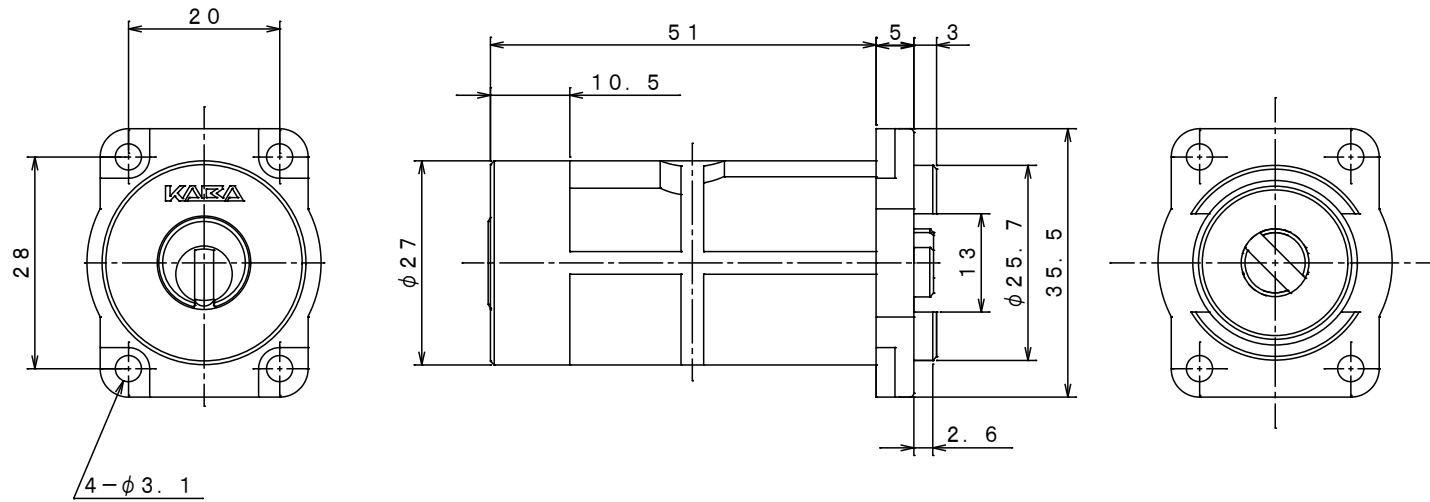

Ver. 1

※化粧リング適応表

品名	対応扉厚	化粧リング
3243	DT30~40	

SCALE 1:1

名	外観図	
称	Kaba ace	3243

色記号	SV
-----	----

ドルマカバジャパン株式会社