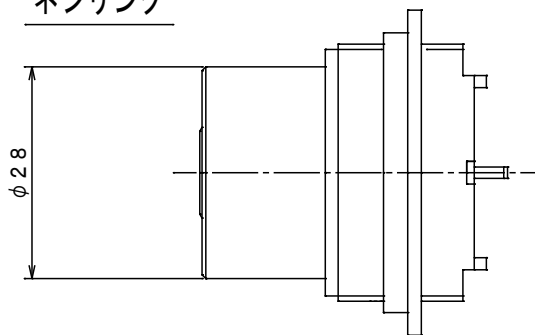

化粧リング

ネジリング

※化粧リング適応表

品名	対応扉厚	化粧リング
3250R	—	L23

SCALE 1:1

名	外観図
称	Kaba ace 3250R

色記号	SV	GO	CB
-----	----	----	----

ドルマカバジャパン株式会社