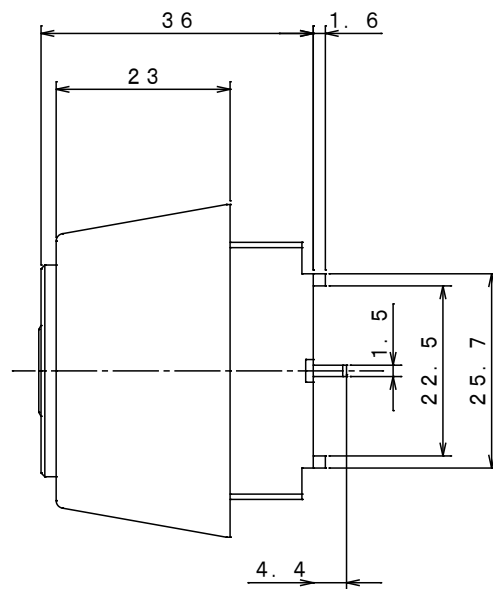

化粧リング

ネジリング

※化粧リング適応表

品名	対応扉厚	化粧リング
3250R	—	L23

SCALE 1:1

名	外観図
称	Kaba ace 3250R

色記号	SV	GO	CB
-----	----	----	----

ドルマカバジャパン株式会社