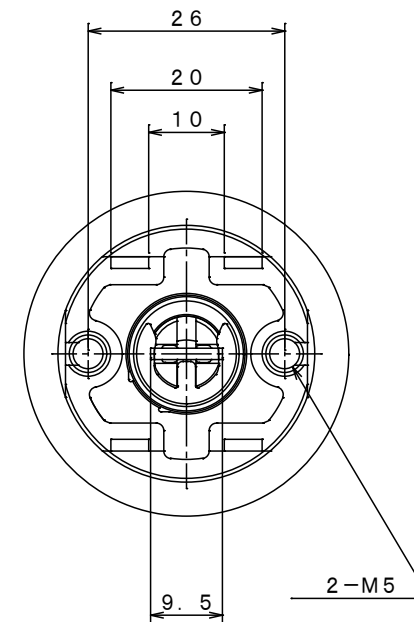

化粧リング

ネジリング

※化粧リング適応表

品名	対応扉厚	化粧リング
3250R	—	L23

SCALE 1:1

名	外観図
称	Kaba ace 3250R

色記号	SV	GO	CB
-----	----	----	----

ドルマカバジャパン株式会社