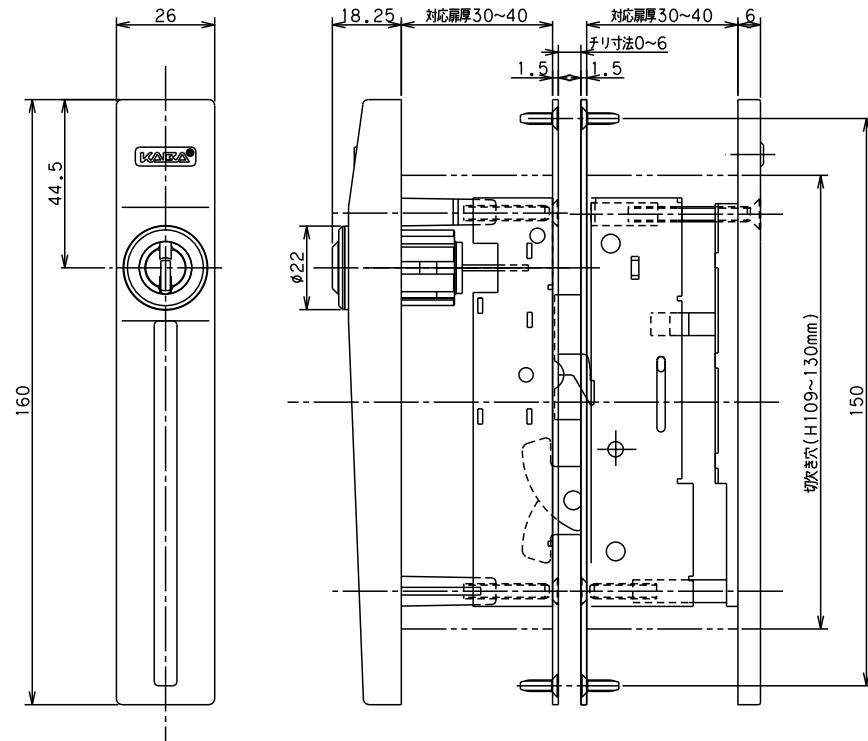

Ver.2

室外側

室内側

付属部品

SCALE 1:2

色記号	SV	CB	BK
-----	----	----	----

名	外観図
称	6800/8800
ドルマカバジャパン株式会社	