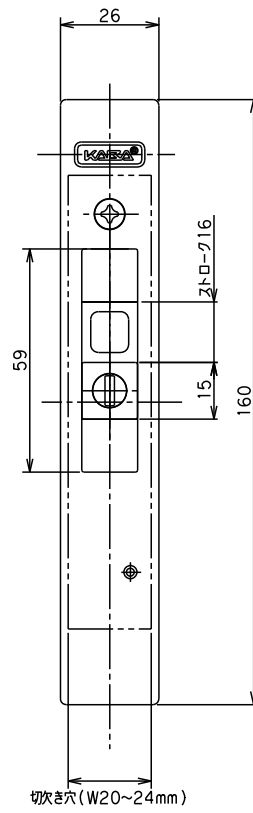

Ver.2

室外側

室内側

付属部品

SCALE 1:2

色記号	SV	CB	BK
-----	----	----	----

名	外観図
称	6800/8800
ドルマカバジャパン株式会社	