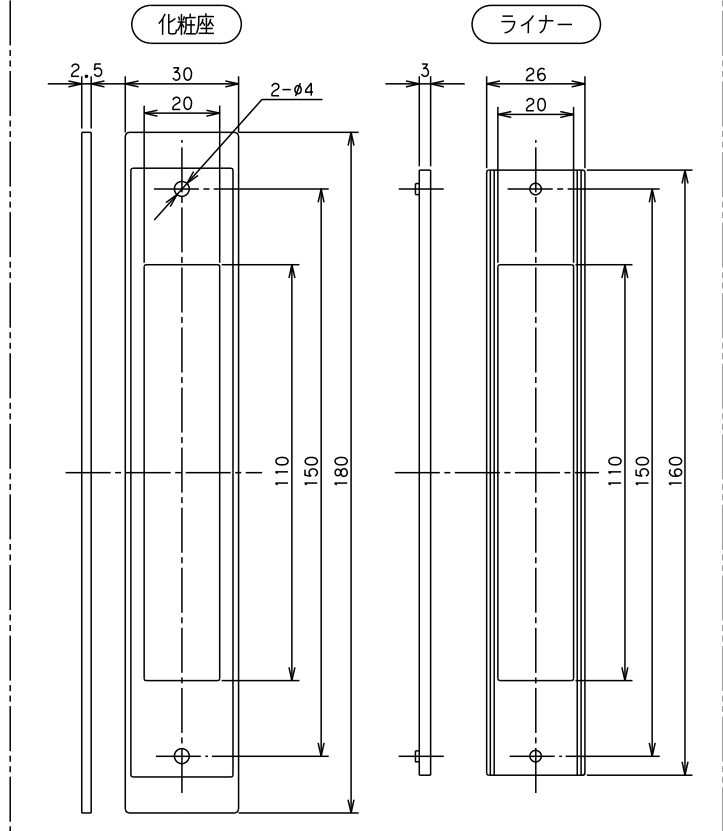

Ver.2

室外側

室内側

付属部品

SCALE 1:2

色記号	SV	CB	BK
-----	----	----	----

名	外観図
称	6800/8800
ドルマカバジャパン株式会社	