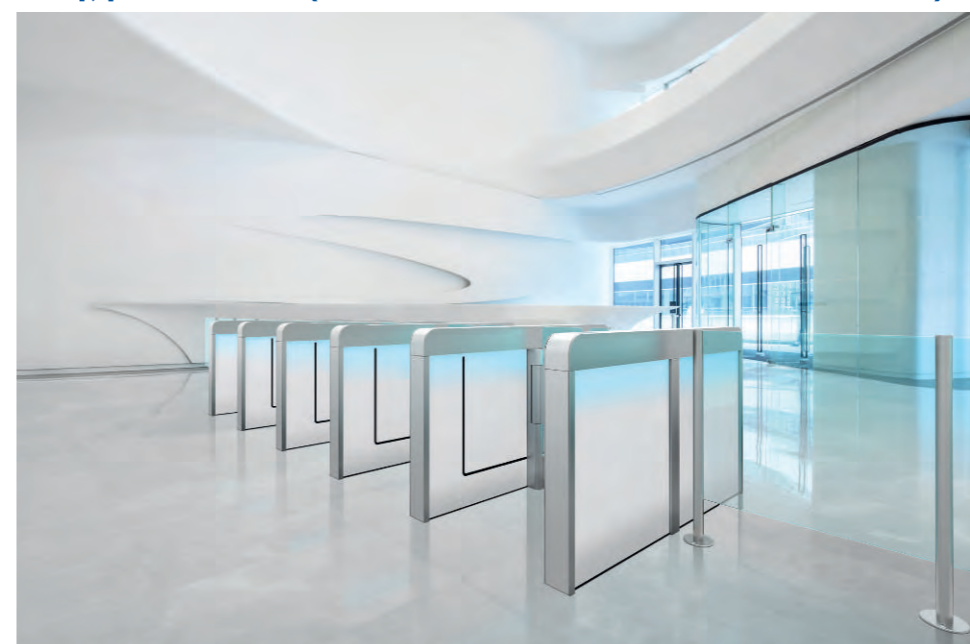

新型 HSB (ハーフ・センサー・バリア) デザイン