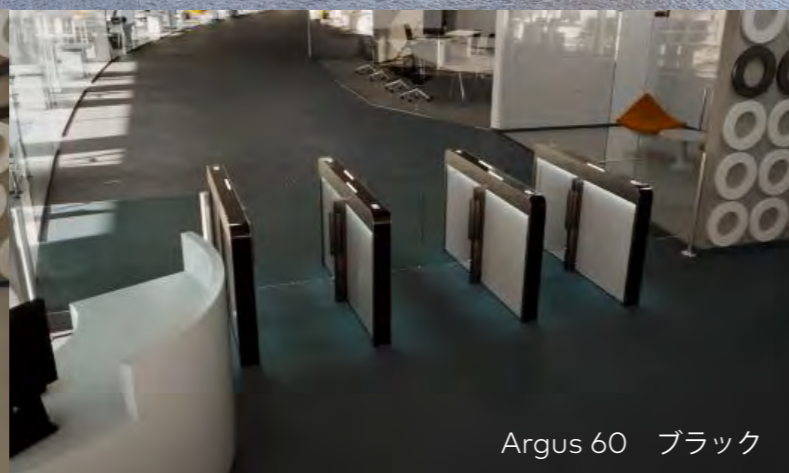

Argus 60 カフェクリーム

Argus 60 ブラック