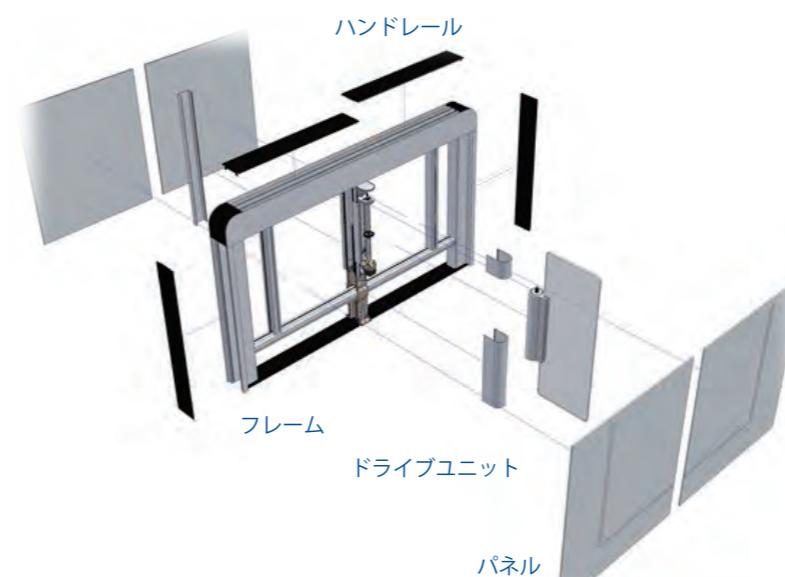

新型 HSB (ハーフ・センサー・バリア) デザイン

選べるカラーデザインで建物に一体感を!

Argus 60

ホワイト

ブラック

ネイキッド (スケルトン)

オプション

ハンドレールには
イルミネーションパネルを採用