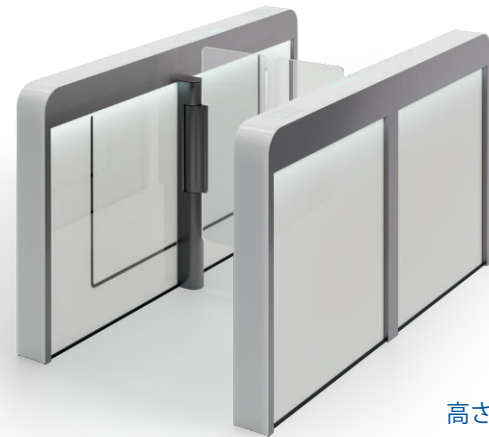

## アルガスの標準的な仕様

クラシカルなカラーコンビネーションはシンプルで美しく、あらゆる空間に溶け込みます。本体、ハンドレールそれぞれにカラーバリエーションがあり異なるカラーを組み合わせることが可能になりました。

Argus 40  
ネイキッド (スケルトン)

高さ 990mm  
全長 1200mm  
開口 650mm  
全幅 1060mm

Argus 60  
サテン

高さ 990mm  
全長 1650mm  
開口 650mm  
全幅 1060mm