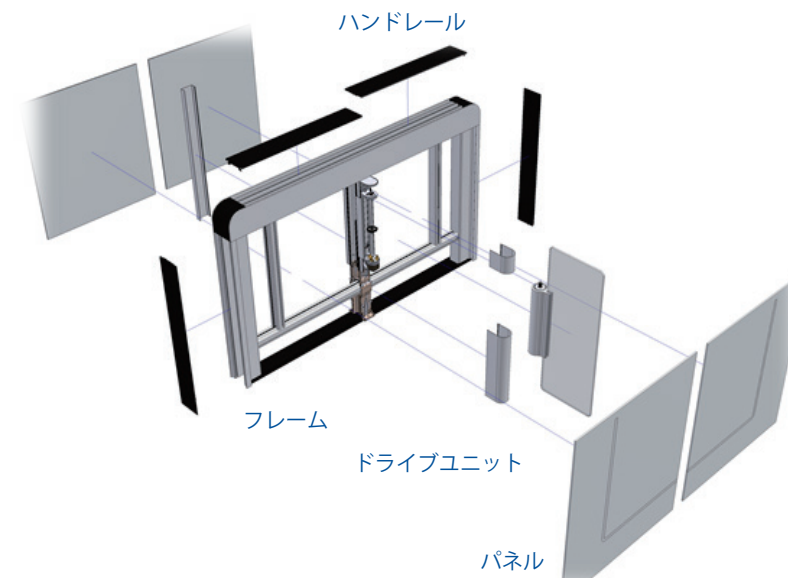

## アルガスの標準的な仕様

クラシカルなカラーコンビネーションはシンプルで美しく、あらゆる空間に溶け込みます。本体、ハンドレールそれぞれにカラーバリエーションがあり異なるカラーを組み合わせることが可能になりました。

Argus 40  
ネイキッド (スケルトン)

高さ 990mm  
全長 1200mm  
開口 650mm  
全幅 1060mm

Argus 60  
サテン

高さ 990mm  
全長 1650mm  
開口 650mm  
全幅 1060mm

### オプション

ハンドレールには  
イルミネーションパネルを採用

ハイフラップ  
(1800mm)を  
装備可能です。