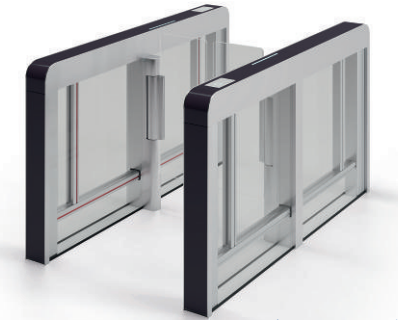

ネイキッド (スケルトン)