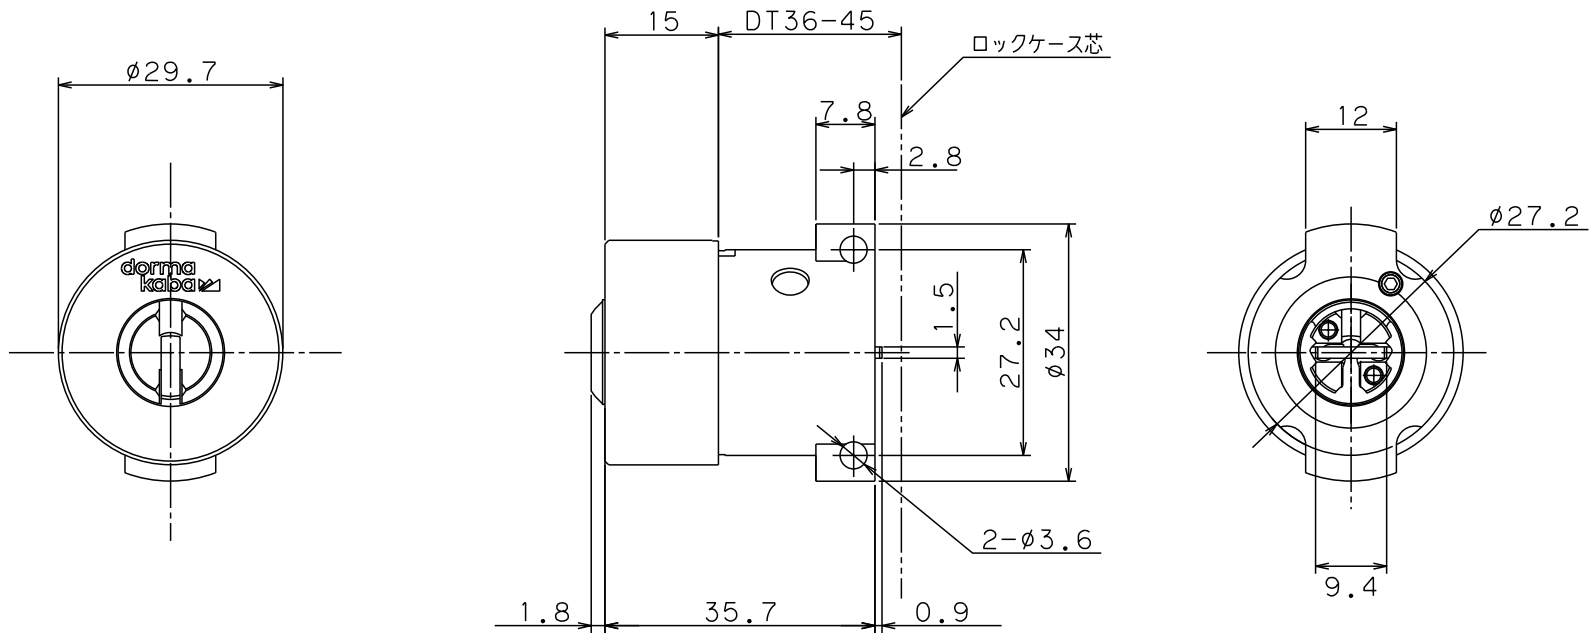

Ver.1

SCALE 1:1

色記号 SV

名称	外觀図
	Kaba star plus 8137PG
ドルマカバジャパン株式会社	