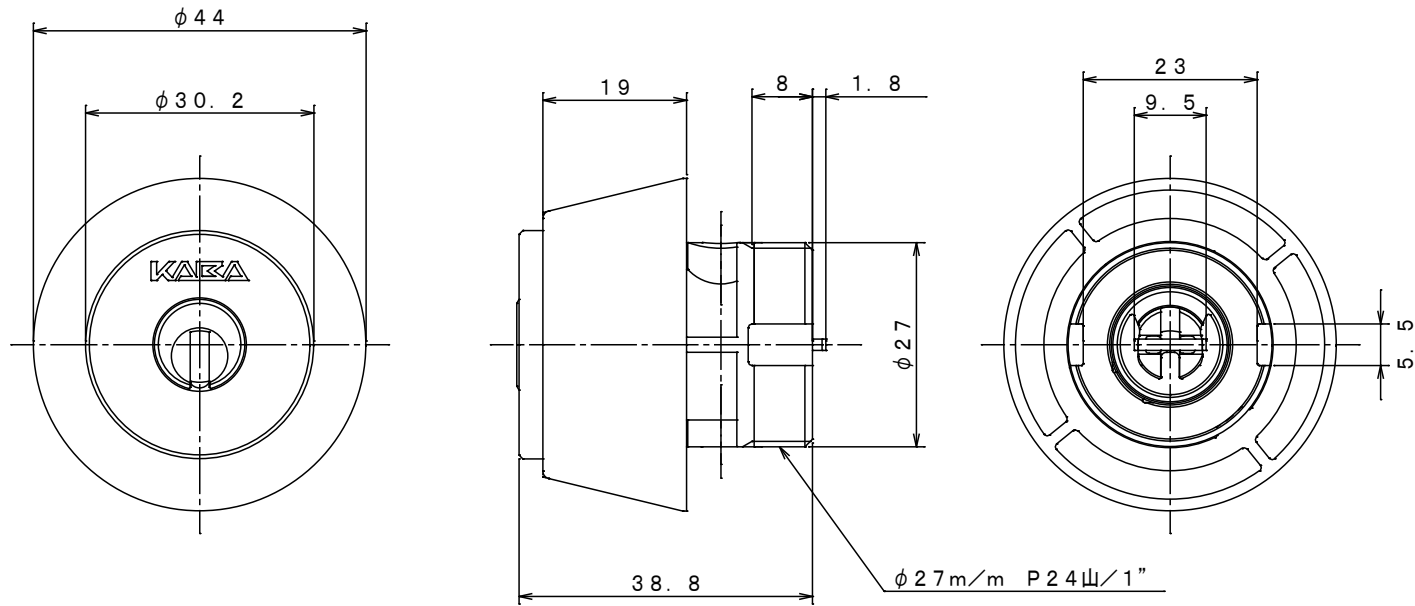

Ver. 1

※化粧リング適応表

品名	対応扉厚	化粧リング
3238	DT29~50	L19
3238DT60	DT50~70	L9

SCALE 1:1

名	外観図	
称	Kaba ace	3238

色記号	SV	GO	CB
-----	----	----	----

ドルマカバジャパン株式会社