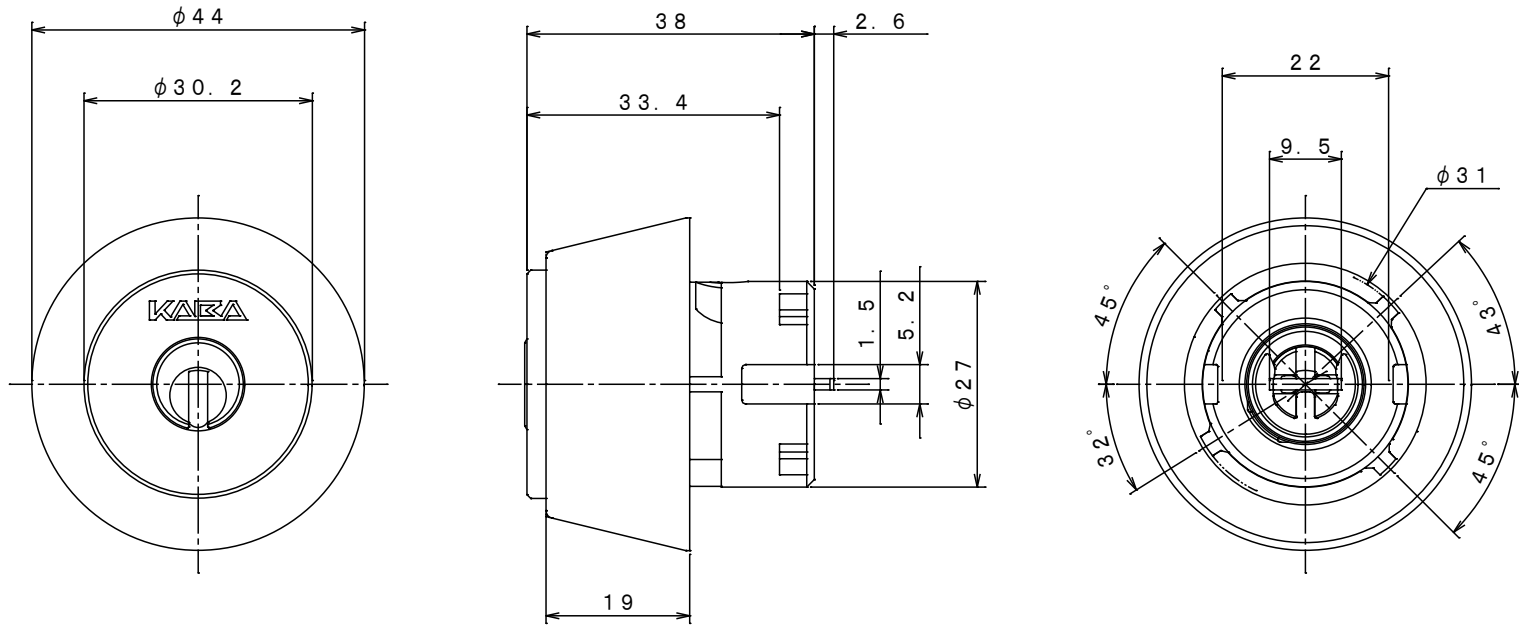

Ver. 1

※化粧リング適応表

品名	対応扉厚	化粧リング
3254	DT26~50	L19
3254 DT60	DT50~60	L9

SCALE 1:1

名	外観図	
称	Kaba ace	3254

色記号 SV

ドルマカバジャパン株式会社