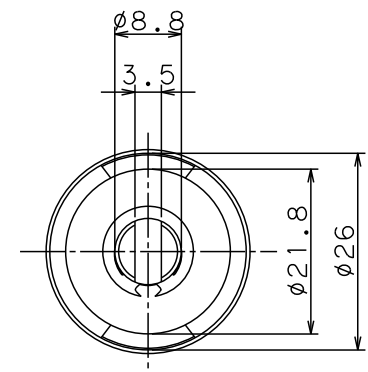

Ver.1

SCALE 1:1

色記号 Ni

名称	外觀図
	Kaba star plus 8151
ドルマカバジャパン株式会社	