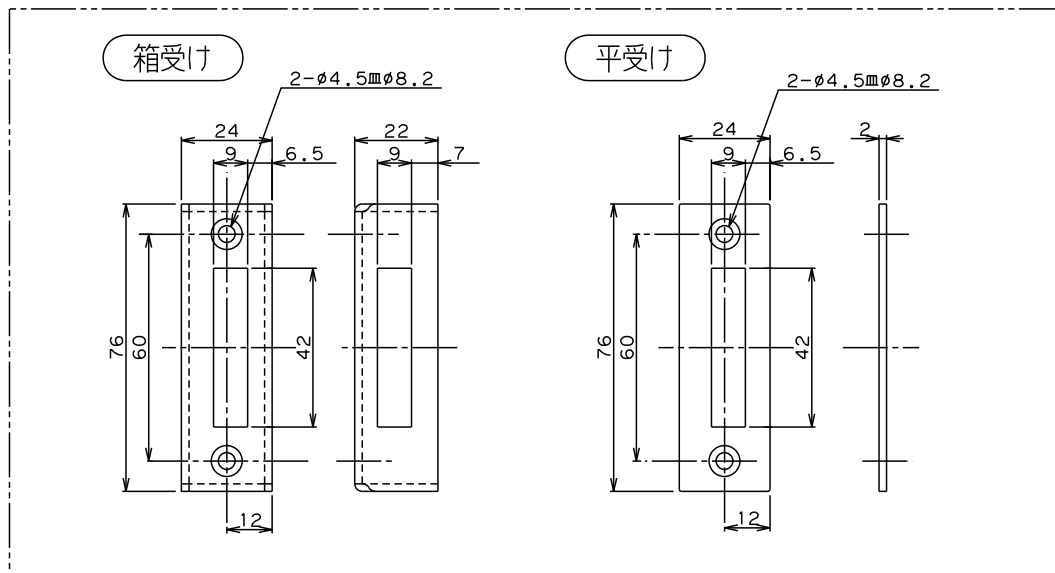

Ver.2

付属部品 (Accessories)

SCALE 1:2

名	外觀図
称	Kaba star plus 8503E
ドルマカバジャパン株式会社	

タイプ 長座