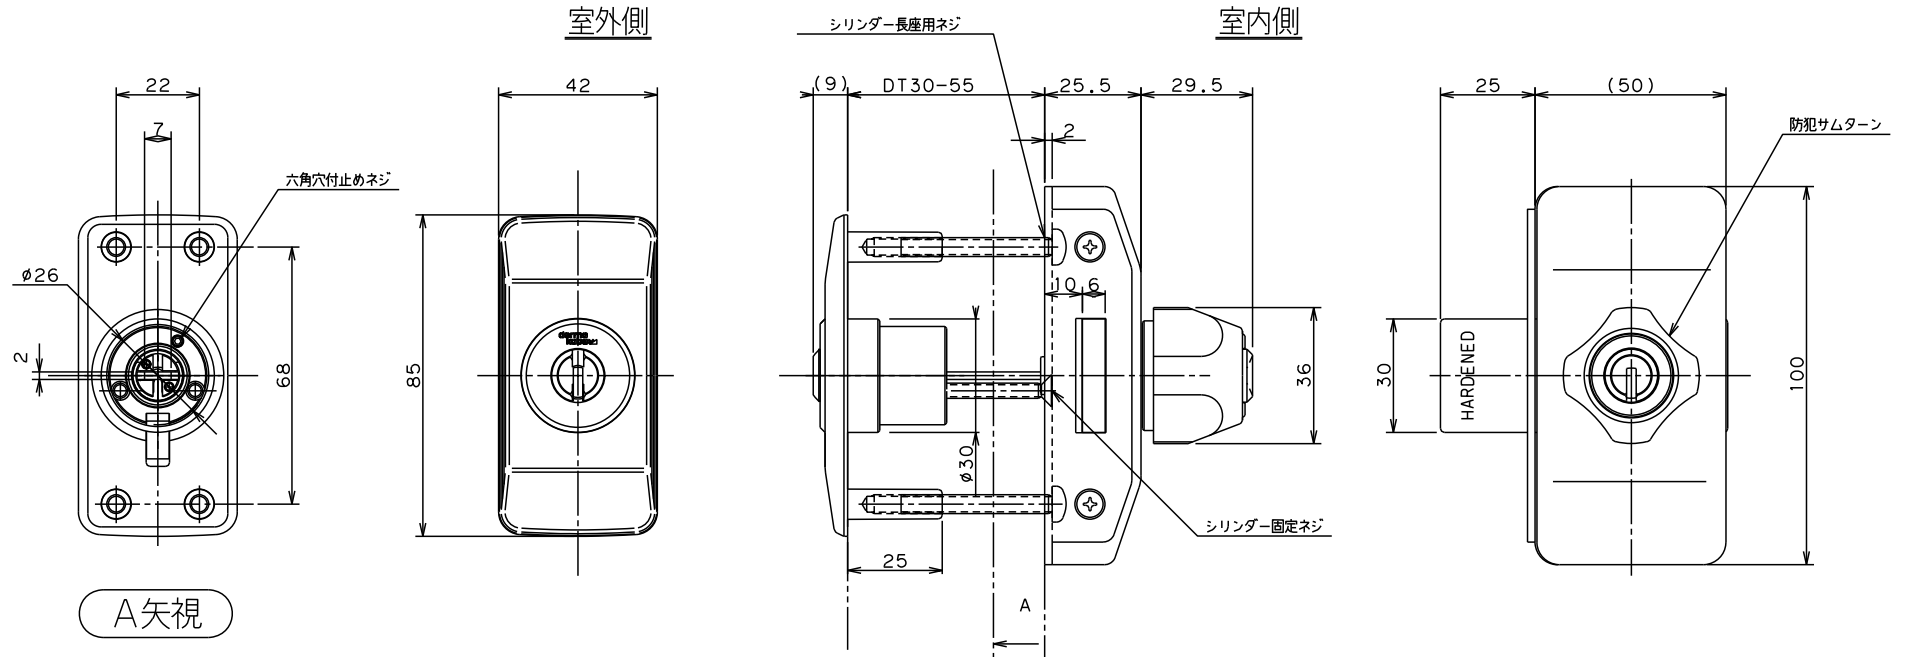

Ver.2

付属部品 (Accessories)

SCALE 1:2

名	外觀図
称	Kaba star plus 8503E
ドルマカバジャパン株式会社	

タイプ 長座