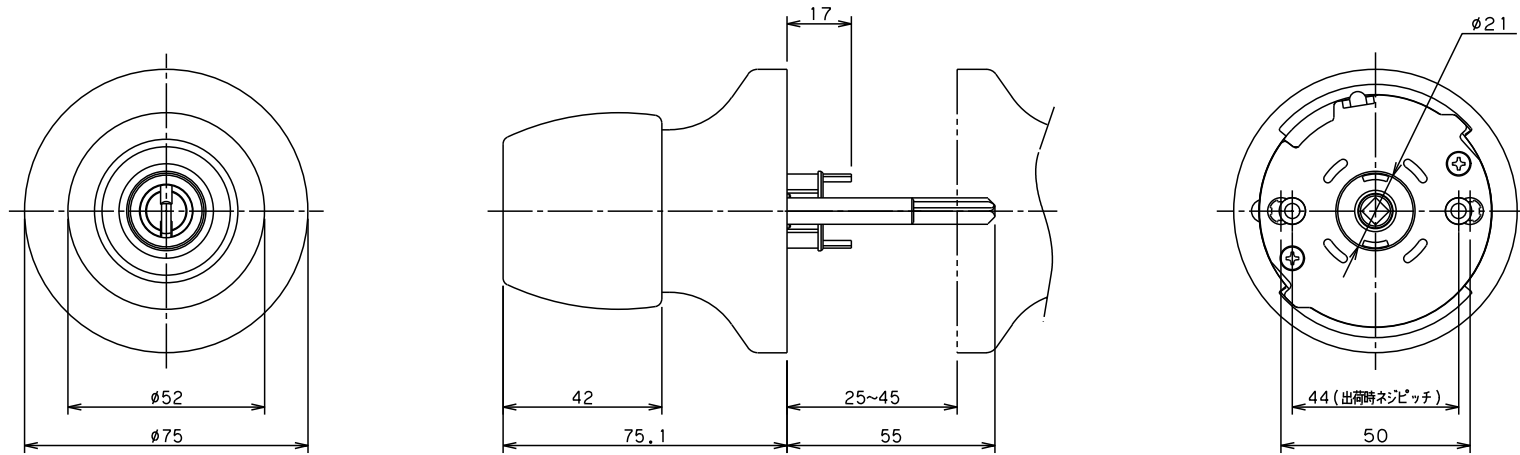

Ver.2

室外側玉座ユニット

SCALE 1:2

名	外觀図
称	6600-H/8600-H
ドルマカバジャパン株式会社	