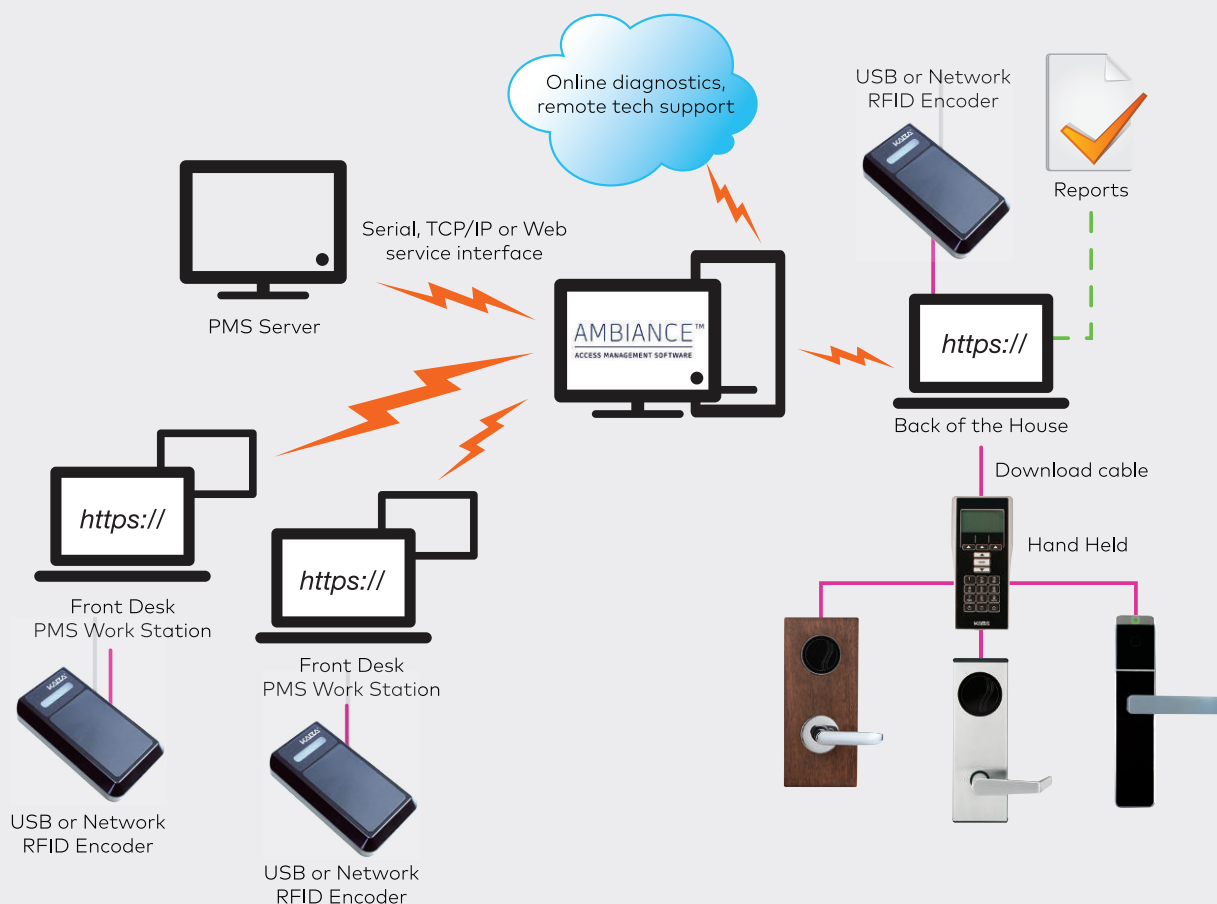

dormakabaのホテルソリューションはグローバルシェアトップクラス

150年以上にわたってdormakabaは、最大限の安全性と実用的な機能性を独自に組み合わせた顧客向け製品ソリューションの開発に取り組んでまいりました。これまでの実績と経験に基づき、ホテルに必要な全ての機能をカバーする製品をラインナップしました。先進的な技術を積極採用したdormakabaのホテルロックは世界トップシェアを誇ります。

Saffire LX

Saflok RT

Saflok Quantum RFID

ジャパン・クオリティのレバーハンドル・シリーズ

高品質で精密なレバーハンドルはお客様のご期待に添えるように多数のオプションを揃えています。dormakabaのレバーハンドルは多くの5つ星ホテルで採用実績があり、Quantumシリーズであれば日本国内メーカーのレバーハンドルを採用することも可能です。

システム系統図

安全でシンプルなモバイル・アクセス・ソリューション

—お客様にラグジュアリーな体験を—

Saffire LX

ホテル施設・ゲスト双方に高い利便性と信頼性を提供するdormakabaのモバイル・アクセス・ソリューションは、dormakabaのホテルロックと互換性のある通信技術であるBluetooth Low Energy (BLE)を利用した安全なエンド・ツー・エンドシステムです。全てのSaflokブランドのRFIDホテルロックはモバイル対応が可能です。ゲストがモバイル・アプリケーションをダウンロードした際、iOSまたはAndroidのスマートフォンはゲストのトラベル・エクスペリエンスをサポートすると共に、ゲストルームにアクセス可能なサービス・ツールとなります。チェックイン手続きを簡略化し、安全にゲストルームにアクセスしていただくことで、ゲストへのホスピタリティをより向上させるモバイル・アクセス・ソリューションは、最近のモバイルに関心の高いゲストへ真の意味でのサービス・オプションを提供して気軽に旅を続けられるようにサポートします。dormakabaのRFIDホテルロックとアクセス・コントロール・システムは、ゲストの手続きを簡易化する最新のデジタル・ソリューションをお届けすることをお約束します。

※スマートフォン用アプリケーションについてはご相談ください。

Ambiance™

Saflokホテルロック/アクセス・コントロール・システム

ソフトウェア概要

Ambiance (アンビアンس) は次世代型のアクセス・マネジメント・ソフトウェアです。OSやハードウェアにフレキシブルに対応できるように開発されており、HTML5アーキテクチャによって使いやすさを損なうことなくモバイルデバイスや従来のワークステーションに導入することが可能です。ウェブサービスのライブラリとアプリケーション・プログラム・インターフェイス (API) により、Ambianceのインターフェイスはプロパティ・マネジメント・システム (PMS) のような他社のシステムとの連動も簡単にできるように設計されています。