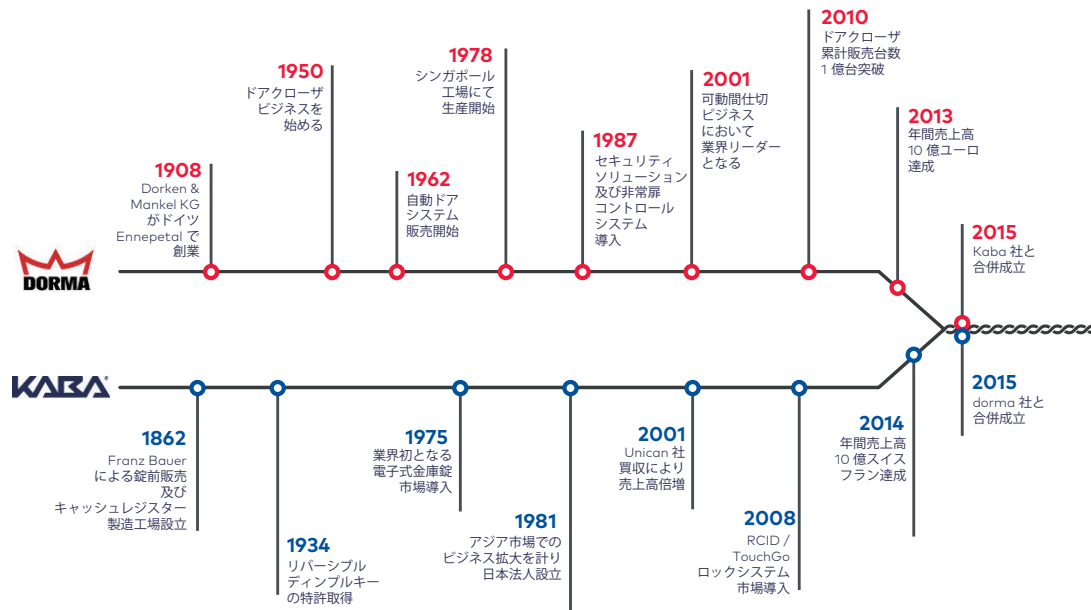

ドルマカバ社について

2015年9月にドイツのドルマ社とスイスのカバ社が正式に合併。
世界で業界3位の会社規模となり、2016年11月より会社名を
「日本カバ」からドルマカバジャパンに変更し営業を開始致しました。

ドルマカバ社:会社規模

■ 現地法人・生産拠点、代理店/パートナーを含め世界130の国、地域での事業展開

ドルマ社及びカバ社の歩み Milestones of the past 150 years