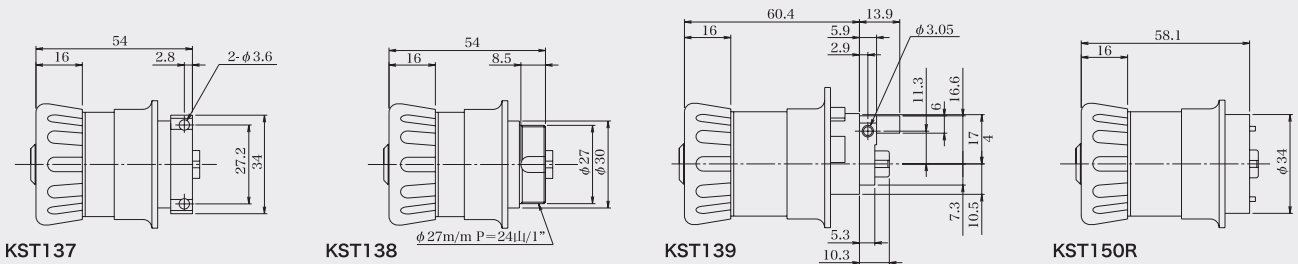

専用キー2本
標準装備

在室モード
サムターンを回すことでデッドボルトが動作し、
施解錠が行える状態。

外出モード
サムターンを回しても空転し、
デッドボルトの動作が行えない状態。

製品寸法

品番	KST137	KST138	KST139	KST150R
適合機種	MIWA LA/DA	MIWA BH/LD/DZ	GOAL LX/HD	MIWA LSP
対応扉厚	30～50mm		30～55mm	

適合表

Kaba star plus