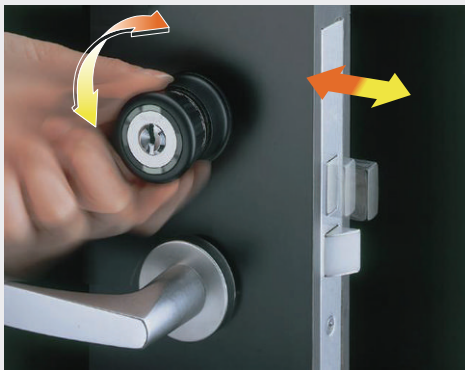

在室モード
サムターンを回すことでデッドボルトが動作し、
施解錠が行える状態。