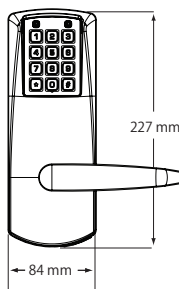

キーオーバーライド標準装備

緊急解錠用キーを標準装備し、マスターキーシステムにも対応。(オプション)

室外側