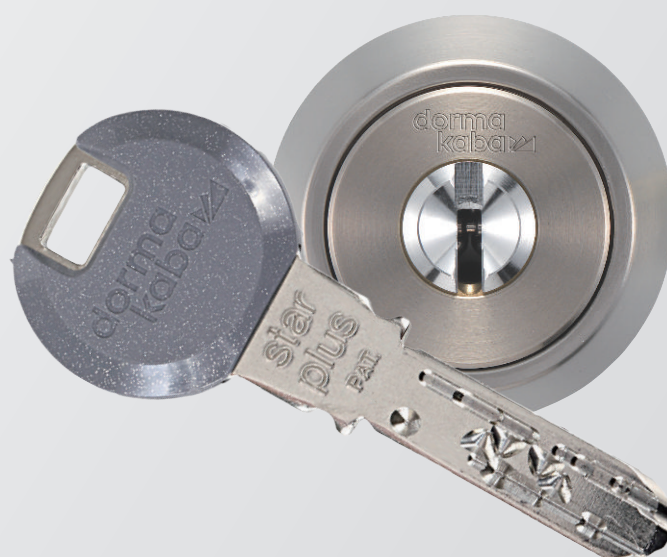

www.dormakaba.com/jp-ja

メンテナンス製品

Kabaクリーナー

精密に作られたKabaシリンダーは鍵穴の埃や塵に敏感です。定期的なクリーニングが必要となります。鍵の回りや差し込みが悪くなったときは、Kabaディンプルキーシリンダー専用のKabaクリーナーをご利用ください。

揮発性が高くシリンダー内部に溶剤が残りませんので安心してご使用いただけます。

- シリンダーの回りが悪い場合のクリーナー
- 鍵の挿入時の引っかかり解消

Kaba star plus

最高級ディンプルキーシリンダー

高性能、高防犯、高い利便性、
dormakabaのすべてを兼ね備えた
ハイパフォーマンス・ディンプルキーシリンダー

高い品質

- 1/100mmの高精度切削
特殊ピンを採用し、より複雑なキー加工でコピーを困難に
- 特許第6362598号取得
- 耐腐食性能
特殊コーティングでシリンダーの腐食を防止

高い防犯性能^{*1}

- 耐ピッキング性能 10分以上
膨大な理論鍵違い数でピッキングはより困難に
- 耐鍵穴壊し性能 10分以上
超硬ピン内蔵で鍵穴壊しを防止
- トリプル認証による所有者登録の強化