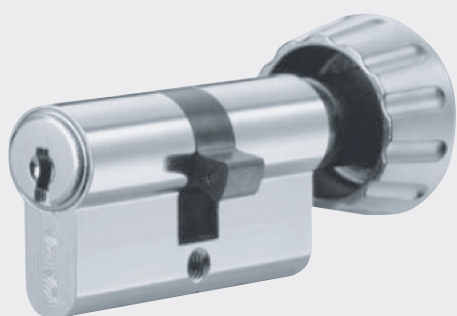

集合住宅、オフィス、施設などでマスターキーシステムを組むことが可能です。

※システム規模は事前にdormakabaへご相談ください。

evoloキーキャップ (Legic) 装着で非接触に

非接触ICチップを組み込んだevoloキーキャップ (Legic) を装着すれば、鍵一本で非接触リーダーとシリンダーに対応。

Kaba aceシリーズ

Kaba aceヨーロッパ規格シリーズ

国内Kaba ace適合機種とのキーブラン構築
Kaba aceとのマスターキーブランの構築や、同一キーに対応しています。
※コアシリンダーの入替えはできません。

国内でのスペアキー切削が可能

dormakabaが認定する国内販売店にてスペアキー作製が行えます。
※純正キーの手配も承ります。

ユーロプロファイルシリンダー

ヨーロッパを中心に海外で広く使用されている錠前に適合。セキュリティ性とデザイン性の高さが評価され日本でも分譲・賃貸マンションなどのドアに設置されています。

※サムターン付き
※シングル/ダブルシリンダーには対応していません。

品番	3291
適合機種	[ユーロプロファイルシリンダー] ZI-IKON/CISA/ABLOY 他
カラー	NI
シリンダー長	全長60mm (30/30mm)