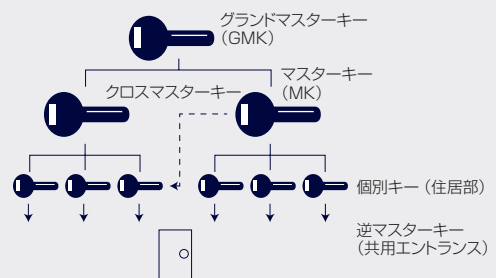

Kaba ace認定店でのスペアキー切削が可能

Kaba aceは、dormakabaが認定する販売店にて所有者登録なしでスペアキー作製が行えます。(HPで確認できます)
※純正キーの手配も承ります。お問い合わせはお近くの販売店へ。

同一キーのコストと時間をセーブ

コアシリンダーだけをその場で入替えできるモジュラー機能を搭載し、1ドア2ロックの2個同一シリンダーを現場で組むことが可能です。
シリンダー交換の費用と時間をセーブします。

シリンダー3色^{※1}

※色は適合機種によって限られます。

シルバー (SV) ゴールド (GO) ブロンズ (CB)

5色から選べるキーキャップ

※標準カラーはKabaブルーとなります。

Kabaブルー グリーン レッド ブラック ホワイト

※1 写真と実物とでは多少色味が異なる場合がございますのでご了承ください。

ディンプルキーだからこそできる マスターキープランの構築

集合住宅、オフィス、施設などでマスターキーシステムを組むことが可能です。

※システム規模は事前にdormakabaへご相談ください。

evoloキーキャップ (Legic) 装着で非接触に

非接触ICチップを組み込んだevoloキーキャップ (Legic) を装着すれば、鍵一本で非接触リーダーとシリンダーに対応。

Kaba aceシリーズ

Kaba aceヨーロッパ規格シリーズ

国内Kaba ace適合機種とのキーブラン構築
Kaba aceとのマスターキーブランの構築や、同一キーに対応しています。
※コアシリンダーの入替えはできません。