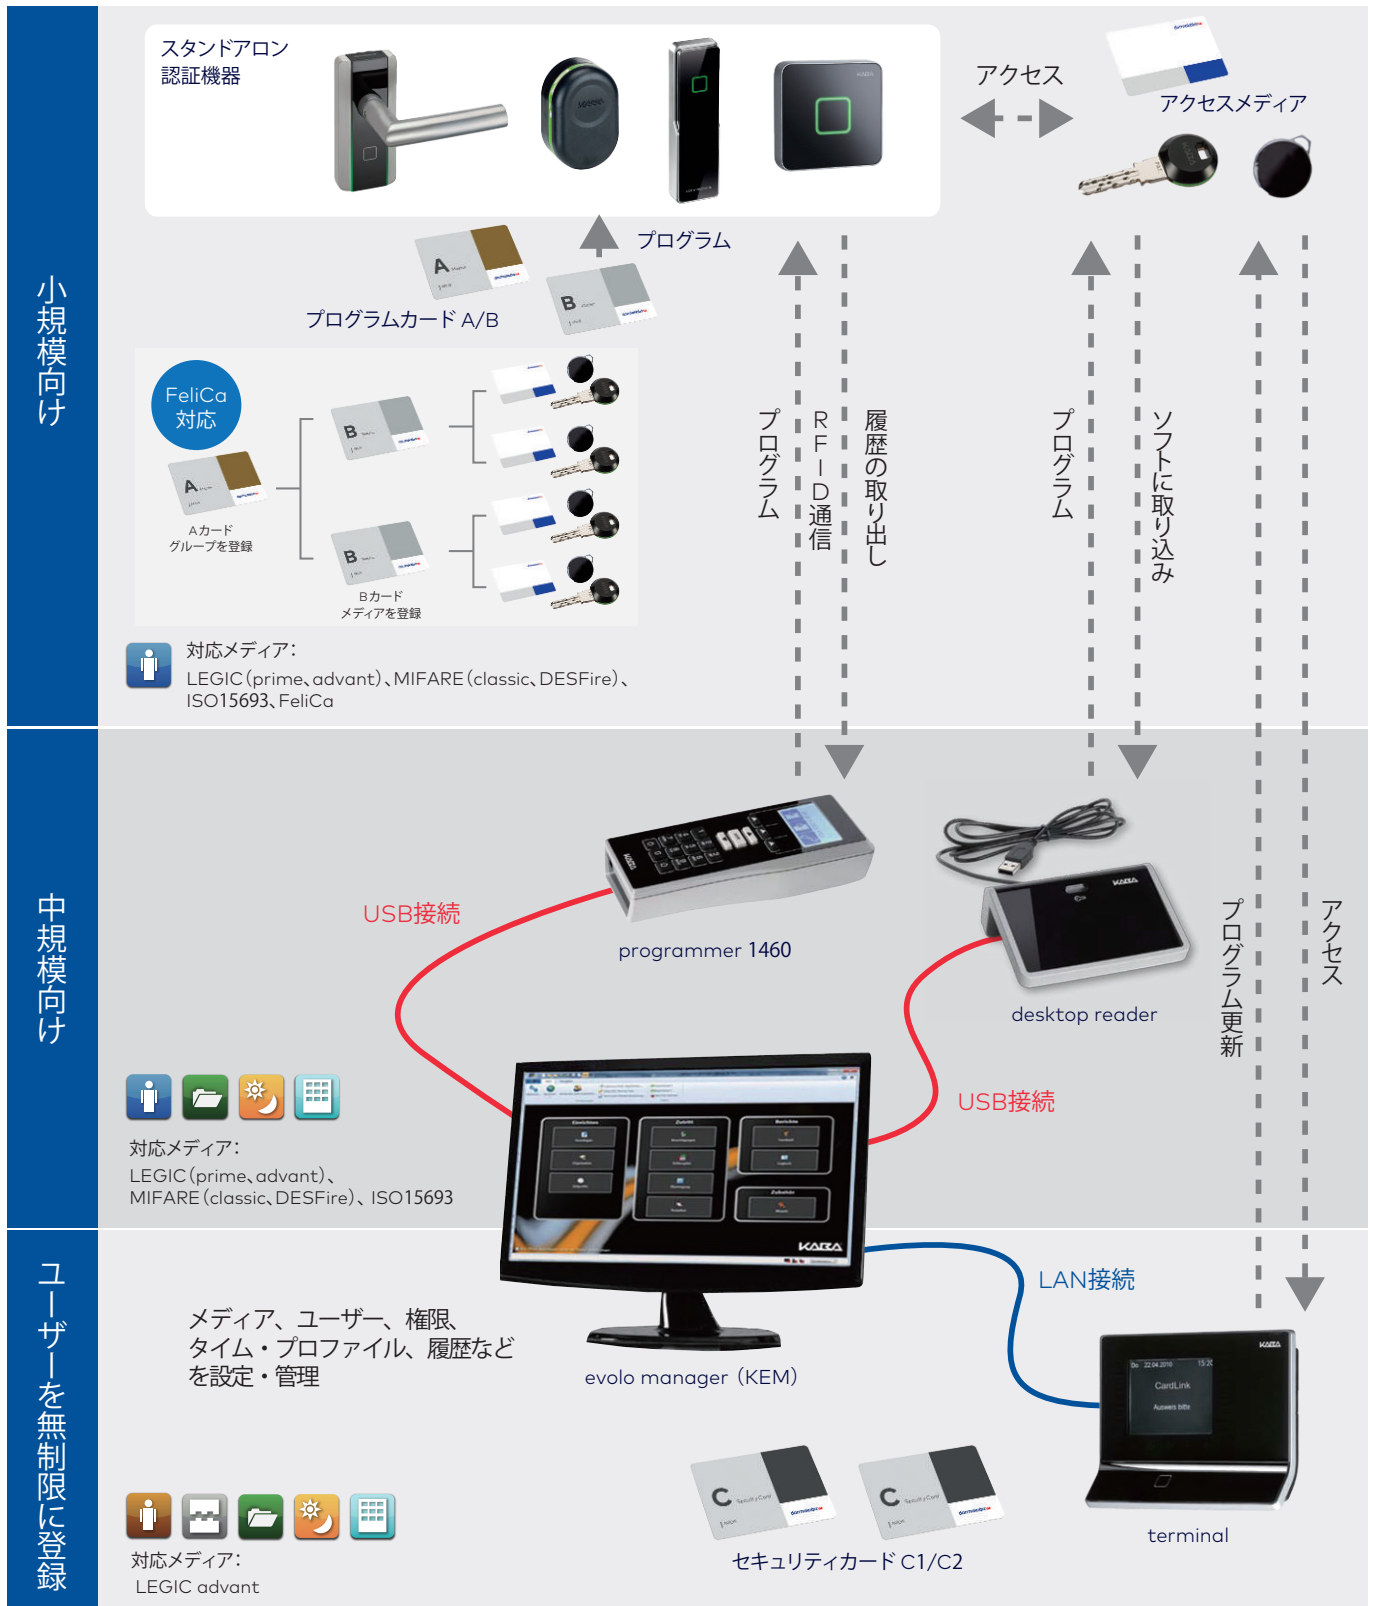

※ FeliCaは単独での登録となり、他規格とのメディアとは混在できません。

中規模向け ホワイトリスト運用

専用ソフト、プログラマー、デスクトップリーダーを使用すれば、履歴の管理、入室可能時間や休日などのアクセス管理も可能。

プログラマー

ワイヤレスでリーダーから抽出した履歴データをUSB接続でパソコンに転送、またはパソコンで登録したアクセスデータをリーダーに転送。

専用ソフト

“evolo manager”(KEM)でメディア、ユーザー、権限、時間制限などの詳細なアクセス管理。

デスクトップリーダー

リーダーにかざしたメディアの登録情報をパソコンへ転送。またはパソコンで設定した登録情報をメディアに書き込み。
USB接続。

対応メディア

LEGIC (prime、advant)
MIFARE (classic、DESFire)
ISO15693

ユーザー数を無限に登録 CardLinkでの運用

CardLinkではLEGIC advantをメディアとして使用し、安全な帯域を利用した“read/write機能”によりメディアそのものに高度な暗号化を施した権限および時間設定を書き込みできる。

- リーダーへの登録作業は不要。メディアに登録情報を書き込み。
- 権限、スタンプ、時間枠、有効期限を用いた4重のセキュリティ。
- 新規ユーザーやビジターのアクセスメディアは発行・管理を簡単に。

バリデーション機能

メディアを知らないうちに紛失しても、設定されたメディアの有効期限(もしくは時間)内に使用されないと自動抹消されて紛失メディアは無効に。

大規模での権限変更の効率化

パソコンで設定した登録情報をterminalに転送すれば、入室時にかざされたCardLinkメディアに新しい登録内容や変更を自動で書き込み。メディアが手元になくても、またメディア一つひとつに書き込まなくても、パソコン上で変更した内容をメディアに一括書き込みできる。

入室時にターミナルにメディアをかざせば、メディアの登録、変更完了

対応メディア
LEGIC advant

システム図 evolo

スタンドアロン・アクセスコントロールシステム

アイコン説明	各ドアのユーザー数を無制限に登録	バリデーション 紛失メディア自動抹消	各ドアに最大4,000人のユーザー登録
	各ドア最大2,000件の履歴管理	Day / Nightタイム・プロファイル連続解錠時間設定	Officeタイム・プロファイル施解錠繰り返し時間設定