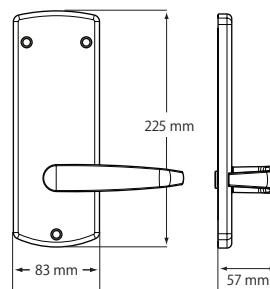

Kaba PowerPlex

自己発電型プッシュボタンアクセスコントロール

電源、電池など一切不要
(キャパシタに蓄電)

レバー操作を行うだけで自己発電
停電時もハンドルを動かせば使用可能

重さ	3.63kg
寸法(W×H×D)	室外側:84×227×81mm 室内側:83×225×57mm
バックセット	70 mm
ラッチ	13 mm (ULラッチ) ※1
最小框幅	127 mm
対応扉厚	35 ~ 64 mm
表面仕上げ	サテックローム
耐久性	開閉サイクル20 万回、もしくは7 年
耐火性	UL 10C Fire rated※2 最大90 分
耐候性	IP55 (防塵・防滴) UL 1034 Rain test※2 / Dust test※2 1 時間
使用温度範囲	-35 ~ 66°C
保証	取り付け日から1 年

※1 MIWA LA 切替用フロントプレート、ストライク同梱

※2 Underwriters Laboratories, USA 規格

99種類の暗証番号の登録 テンキー操作だけで簡単設定

99種類の暗証番号を登録でき、テンキー操作だけで登録、抹消、一時的な有効・無効化などを設定可能。一括抹消ができる。

ユーザーレベルの設定

全ての権限を持つマスターユーザーから、入室だけを許されたアクセスユーザーまでユーザーの権限階層化を設定。

One Time / One Day Pass機能

緊急時や清掃、配達などのアクセスのために一時的に使用できる暗証番号の登録。

- One Time Pass機能 (1回限り有効)
- One Day Pass機能 (設定時間内有効)

専用ソフトで入室履歴の取得とユーザーの一括管理

オプションで専用ソフトとUSBアダプター(赤外線通信)で、エクセルベース1,000件の履歴管理、登録データ管理が行えます。

対応OS: Windows XP、Windows 7、Windows Vista、Windows 8

キーオーバーライド標準装備

緊急解錠用キーを標準装備し、マスターキーシステムにも対応。(オプション)

室内側

適合機種 MIWA LAT/LAL (要加工、別売オプションパーツが必要です。)