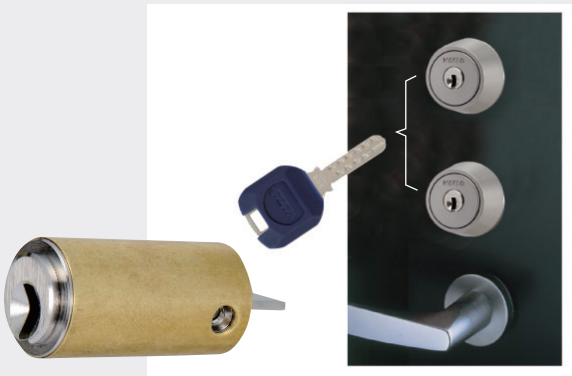

Kaba ace認定店でのスペアキー切削が可能

Kaba aceは、dormakabaが認定する販売店にて所有者登録なしでスペアキー作製が行えます。(HPで確認できます)
※純正キーの手配も承ります。お問い合わせはお近くの販売店へ。

同一キーのコストと時間をセーブ

コアシリンダーだけをその場で入替えできるモジュラー機能を搭載し、1ドア2ロックの2個同一シリンダーを現場で組むことが可能です。
シリンダー交換の費用と時間をセーブします。