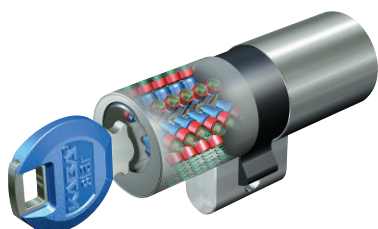

Kaba star neo

高性能ディンプルキーシリンダー

高い品質

- 1/100mmの高精度切削
  斜めピン追加による複雑なキー加工で
  コピーを困難に
- 耐腐食性能
  特殊コーティングでシリンダーの腐食を防止

高い防犯性能^{※1}

- 耐ピッキング性能 10分以上
  膨大な理論鍵違い数でピッキングはより困難に
- 耐鍵穴壊し性能 10分以上
  超硬ピン内蔵で鍵穴壊しを防止