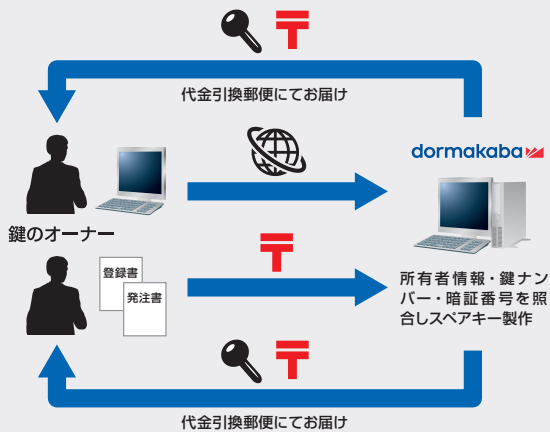

ディンプルキー／多列ピンシリンダー Kaba star neo

- ピン配列：5列最大26ポジション
 - 理論鍵違い数：約2兆2千億通り
 - 鍵登録システム
 - コンパクトリバーシブルキー
 - すり鉢状キーガイド
 - キー5本標準装備
 - 11色のキーキャップカラー
- ※標準色はブラック

鍵の不正コピーを防ぐ 鍵登録システム

- 所有者情報をdormakabaに登録しスペアキー作製時に所有者情報と発注者を照合するシステム
- Webによるオンライン登録・発注が可能で、より便利により迅速に所有者登録・スペアキー発注が可能
- 従来の書類郵送による登録・スペアキー発注も対応可能
- 所有者登録には、鍵ナンバー・暗証番号のダブル認証が必要となり第三者による不正コピーはより困難に