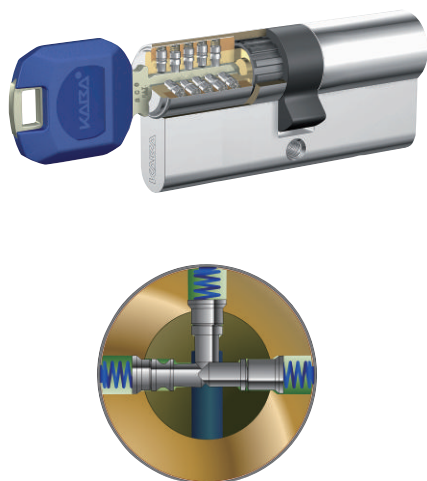

Kaba ace

ディンプルキーシリンダー

機能性、利便性に加えコストパフォーマンスを追求したディンプルキーシリンダー。

防犯性能

- 高精度切削
- 耐ピッキング性能 10分以上
- 耐鍵穴壊し性能 5分未満