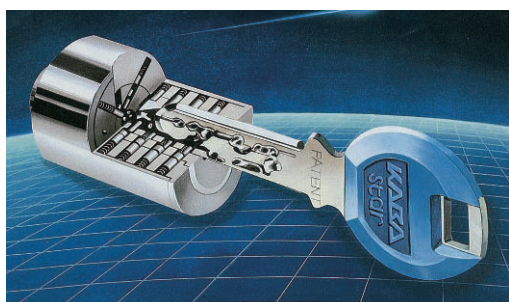

1934年 世界初リバーシブルディンプルキー

1966年 4列ピンシリンダーKaba20

1978年～現在
4～5列ピンシリンダー Kaba starシリーズ

日本全国に広がる

販売店ネットワーク“dormakabaクラブ”

dormakabaが認定する販売店“dormakabaクラブ”は、全国に450店舗以上あります。

製品の取り付け、交換、販売、修理を行っています。製品の購入、取り付け、交換などの際は、お近くのdormakabaクラブ販売店へお問い合わせください。dormakabaクラブはホームページで検索することができます。