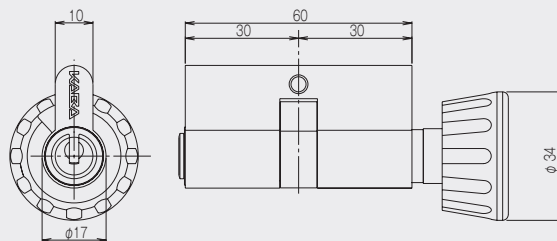

Kaba aceシリーズ

Kaba aceヨーロッパ規格シリーズ

国内Kaba ace適合機種とのキーブラン構築
Kaba aceとのマスターキーブランの構築や、同一キーに対応しています。
※コアシリンダーの入替えはできません。

国内でのスペアキー切削が可能

dormakabaが認定する国内販売店にてスペアキー作製が行えます。
※純正キーの手配も承ります。

ユーロプロファイルシリンダー

ヨーロッパを中心に海外で広く使用されている錠前に適合。セキュリティ性とデザイン性の高さが評価され日本でも分譲・賃貸マンションなどのドアに設置されています。

※サムターン付き
※シングル/ダブルシリンダーには対応していません。

品番	3291
適合機種	[ユーロプロファイルシリンダー] ZI-IKON/CISA/ABLOY 他
カラー	NI
シリンダー長	全長60mm (30/30mm)