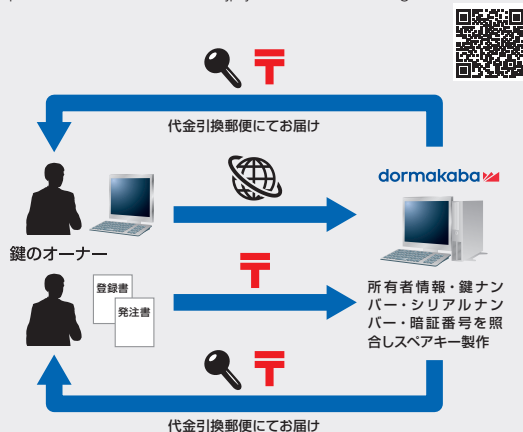

Kaba star plus

最高級ディンプルキーシリンダー

高性能、高防犯、高い利便性、
dormakabaのすべてを兼ね備えた
ハイパフォーマンス・ディンプルキーシリンダー

高い品質

- 1/100mmの高精度切削
特殊ピンを採用し、より複雑なキー加工でコピーを困難に
- 特許第6362598号取得
- 耐腐食性能
特殊コーティングでシリンダーの腐食を防止

高い防犯性能^{*1}

- 耐ピッキング性能 10分以上
膨大な理論鍵違い数でピッキングはより困難に
- 耐鍵穴壊し性能 10分以上
超硬ピン内蔵で鍵穴壊しを防止
- トリプル認証による所有者登録の強化

ディンプルキー／多列ピンシリンダー Kaba star plus

- ピン配列：5列最大26ポジション
 - 理論鍵違い数：約2兆2千億通り
 - 鍵登録システム
 - モジュラー機能
 - コンパクトリバーシブルキー
 - すり鉢状キーガイド
 - キー5本標準装備
 - 12色のキーキャップカラー
- ※標準色はパールグレー

鍵の不正コピーを防ぐ 鍵登録システム

- 所有者情報をdormakabaに登録しスペアキー作製時に所有者情報と発注者を照合するシステム
- Webによるオンライン登録・発注が可能で、より便利により迅速に所有者登録・スペアキー発注が可能
- 従来の書類郵送による登録・スペアキー発注も対応可能
- 所有者登録には、鍵ナンバー・商品シリアルナンバー・暗証番号のトリプル認証が必要となり第三者による不正登録・不正コピーはより困難に
- オンラインで鍵登録・スペアキー発注が可能

<https://www.dormakaba.com/jp-ja/services/online-registration>

★ 他メーカーとは違い、鍵ナンバーのみでスペアキー注文はできません。

★ 登録された所有者以外からの注文を困難にします。

evoloキーキャップ (Legic) 装着で非接触に

非接触ICチップを組み込んだevoloキーキャップ (Legic) を装着すれば、鍵一本で非接触リーダーとシリンダーに対応。