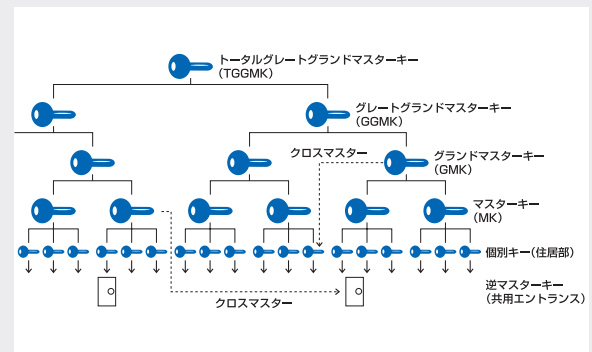

ディンプルキー／多列ピンシリンダー Kaba star neo

- ピン配列：5列最大26ポジション
 - 理論鍵違い数：約2兆2千億通り
 - 鍵登録システム
 - コンパクトリバーシブルキー
 - すり鉢状キーガイド
 - キー5本標準装備
 - 11色のキーキャップカラー
- ※標準色はブラック

鍵の不正コピーを防ぐ 鍵登録システム

- 所有者情報をdormakabaに登録しスペアキー作製時に所有者情報と発注者を照合するシステム
- Webによるオンライン登録・発注が可能で、より便利により迅速に所有者登録・スペアキー発注が可能
- 従来の書類郵送による登録・スペアキー発注も対応可能
- 所有者登録には、鍵ナンバー・暗証番号のダブル認証が必要となり第三者による不正コピーはより困難に

★ 他メーカーとは違い、鍵ナンバーのみでスペアキー注文はできません。

★ 登録された所有者以外からの注文を困難にします。

evoloキーキャップ (Legic) 装着で非接触到

非接触ICチップを組み込んだevoloキーキャップ (Legic) を装着すれば、鍵一本で非接触リーダーとシリンダーに対応。

耐腐食コーティングを施したシリンダー6色^{※3}
※色は適合機種によって限られます。

選べるキーキャップカラー^{※3}

大規模で複雑なキーシステムの構築

- マスターキー
異なる複数のシリンダーをマスターキー1本で施解錠することが可能。
- 逆マスター
共用エントランスなどを複数の異なる個別キーで施解錠。
- クロスマスターキー
マスターキーあるいは個別キーで別グループの特定の鍵を操作。
- コンストラクションキー
工事期間中は業者用キーで操作でき、工事後は業者用キーを無効にすることが可能。

※1 防犯性能表示とは特殊開錠用具の所持の禁止等に関する法律（平成15年法律第65号）第7条に基づき、指定建物錠に義務づけられている防犯性能の表示をいいます。

※2 登録された個人情報はISO27001 (ISMS: 情報セキュリティマネジメントシステム) に則り厳重に保護されています。(2005年5月25日取得)

※3 写真と実物とは多少色味が異なる場合がございますのでご了承ください。

Kaba star neoシリーズ

Kaba star neoシリンダーとキーナンバーを合わせ、1本の鍵で施解錠できます。

セーフティサムターン機能

外側から扉の一部を破壊、または隙間などから工具を差し込み内側のサムターンを回して侵入する手口である「サムターン回し」を防ぎます。