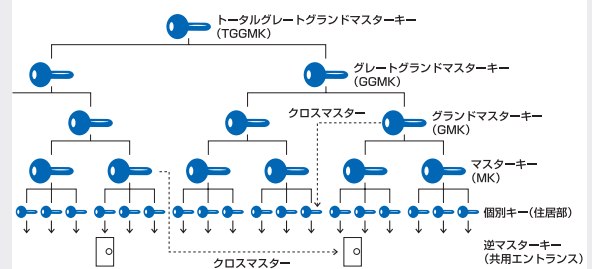

<https://www.dormakaba.com/jp-ja/services/online-registration>

★ 他メーカーとは違い、鍵ナンバーのみでスペアキー注文はできません。

★ 登録された所有者以外からの注文を困難にします。

evoloキーキャップ (Legic) 装着で非接触に

非接触ICチップを組み込んだevoloキーキャップ (Legic) を装着すれば、鍵一本で非接触リーダーとシリンダーに対応。

同一シリンダーを即対応 モジュラー機能

コアシリンダーだけをその場で入替えてできるモジュラー機能を搭載し、1ドア2ロックの2個同一シリンダーを現場で組むことが可能です。シリンダー交換の費用と時間をセーブします。

耐腐食コーティングを施したシリンダー4色^{※3}

※色は適合機種によって限られます。

選べるキーキャップカラー^{※3}

大規模で複雑なキーシステムの構築

- マスターキー
異なる複数のシリンダーをマスターキー1本で施解錠することが可能。
- 逆マスター
共用エントランスなどを複数の異なる個別キーで施解錠。
- クロスマスターキー
マスターキーあるいは個別キーで別グループの特定の鍵を操作。
- コンストラクションキー
工事期間中は業者用キーで操作でき、工事後は業者用キーを無効にすることが可能。