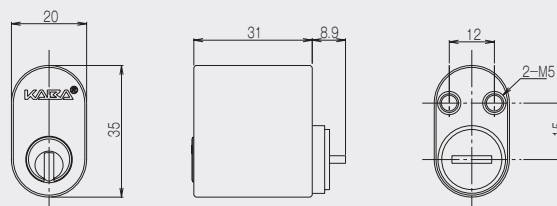

国内でのスペアキー切削が可能

dormakabaが認定する国内販売店にてスペアキー作製が行えます。
※純正キーの手配も承ります。

ユーロプロファイルシリンダー

ヨーロッパを中心に海外で広く使用されている錠前に適合。セキュリティ性とデザイン性の高さが評価され日本でも分譲・賃貸マンションなどのドアに設置されています。

※サムターン付き
※シングル/ダブルシリンダーには対応していません。

品番	3291
適合機種	[ユーロプロファイルシリンダー] ZI-IKON/CISA/ABLOY 他
カラー	NI
シリンダー長	全長60mm (30/30mm)