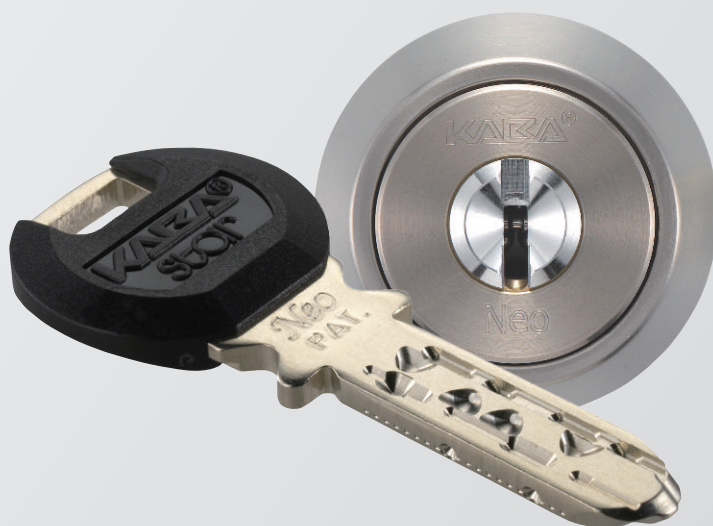

Kaba star neo

高性能ディンプルキーシリンダー

高い品質

- 1/100mmの高精度切削
  斜めピン追加による複雑なキー加工で
  コピーを困難に
- 耐腐食性能
  特殊コーティングでシリンダーの腐食を防止

高い防犯性能^{※1}

- 耐ピッキング性能 10分以上
  膨大な理論鍵違い数でピッキングはより困難に
- 耐鍵穴壊し性能 10分以上
  超硬ピン内蔵で鍵穴壊しを防止