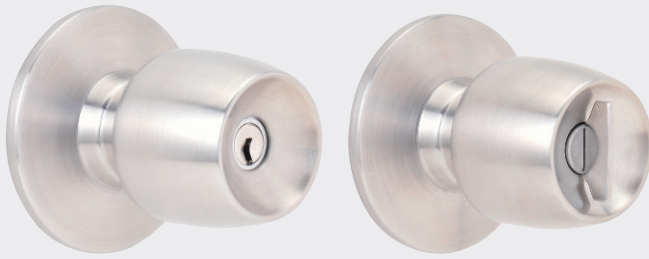

集合住宅、オフィス、施設などでマスターキーシステムを組むことが可能です。

※システム規模は事前にdormakabaへご相談ください。

evoloキーキャップ (Legic) 装着で非接触に

非接触ICチップを組み込んだevoloキーキャップ (Legic) を装着すれば、鍵一本で非接触リーダーとシリンダーに対応。

Kaba aceシリーズ

Kaba aceヨーロッパ規格シリーズ

国内Kaba ace適合機種とのキーブラン構築
Kaba aceとのマスターキーブランの構築や、同一キーに対応しています。
※コアシリンダーの入替えはできません。

国内でのスペアキー切削が可能

dormakabaが認定する国内販売店にてスペアキー作製が行えます。
※純正キーの手配も承ります。

ユーロプロファイルシリンダー

ヨーロッパを中心に海外で広く使用されている錠前に適合。セキュリティ性とデザイン性の高さが評価され日本でも分譲・賃貸マンションなどのドアに設置されています。

※サムターン付き
※シングル/ダブルシリンダーには対応していません。

品番	3291
適合機種	[ユーロプロファイルシリンダー] ZI-IKON/CISA/ABLOY 他
カラー	NI
シリンダー長	全長60mm (30/30mm)

スカンジナビアオーバルシリンダー

主に北欧諸国で普及している錠前に適合。日本では北欧式住宅などの輸入住宅で採用されています。

品番	3292
適合機種	[スカンジナビアオーバルシリンダー] ASSA 他
カラー	DB/G

交換用玉座

スピンドルや引足の取替えにより各メーカーとの区間交換可能な交換用玉座。

ガタ付きのない設計で動作もスムーズ。
kaba aceシリンダーと同一にできます。

- 着脱自在なスピンドル・引足
- ガタ付きを抑えた設計
- スムーズな動作
- 標準装備本数：3本
(標準キャップカラー：Kabaブルー)