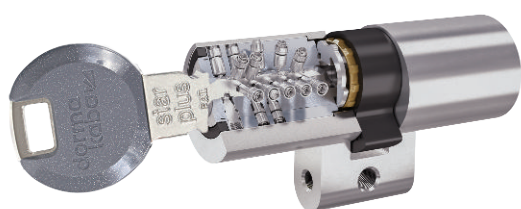

Kaba star plus

最高級ディンプルキーシリンダー

高性能、高防犯、高い利便性、
dormakabaのすべてを兼ね備えた
ハイパフォーマンス・ディンプルキーシリンダー

高い品質

- 1/100mmの高精度切削
  特殊ピンを採用し、より複雑なキー加工でコピーを困難に
- 特許第6362598号取得
- 耐腐食性能
  特殊コーティングでシリンダーの腐食を防止

高い防犯性能^{*1}

- 耐ピッキング性能 10分以上
  膨大な理論鍵違い数でピッキングはより困難に
- 耐鍵穴壊し性能 10分以上
  超硬ピン内蔵で鍵穴壊しを防止
- トリプル認証による所有者登録の強化