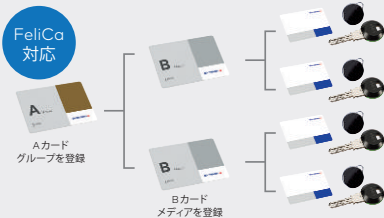

アクセスメディア

カード、タグ、evoloキーキャップ
(Legic)の3種類から選択。
※LegicキーキャップはKaba starシ
リーズとKaba aceのみ装着可能

プログラムカード

リーダーにアクセスメディアと交互に
かざすだけで簡単にメディアを登録・
抹消。

evolo Security card C

CardLinkでの運用でシステムのイニ
シャライズに使用。

desktop reader

各メディアとソフト間のインター
フェース。パソコンとのUSB接続で
ソフトへのメディア取り込み、メディ
アへの権限の書き込みに使用。

programmer 1460

各機器とソフト間のインターフェース。
RFID通信によりワイヤレスでリー
ダーのデータ取り込みや転送に使用。
USB接続でパソコンの情報を抽出ま
たは転送。

evolo manager (KEM)

メディア、ユーザー、権限、タイム、
プロファイル、履歴など全ての情報
を管理するソフトウェア。優れたユー
ザーインターフェースにより、高度な
権限編集作業も直感的に。また、目的
別ウィザードより操作も簡単。

PC spec: Windows XP/7/8/10 CPU1.4GHz以上
メモリ1GB以上 HDD 6GB以上 USB×2

システム概要

evolo

小規模向け 手動登録／抹消での運用

パソコンや機器を使用せずリーダーにプログラムカードとアクセスメディアをかざすだけで登録・抹消を行うシンプル運用。

対応メディア

LEGIC (prime、advant)
MIFARE (classic、DESFire)
ISO15693
FeliCa※

※ FeliCaは単独での登録となり、他規格とのメディアとは混在できません。

中規模向け ホワイトリスト運用

専用ソフト、プログラマー、デスクトップリーダーを使用すれば、履歴の管理、入室可能時間や休日などのアクセス管理も可能。

プログラマー

ワイヤレスでリーダーから抽出した履歴データをUSB接続でパソコンに転送、またはパソコンで登録したアクセスデータをリーダーに転送。

専用ソフト

“evolo manager”(KEM)でメディア、ユーザー、権限、時間制限などの詳細なアクセス管理。