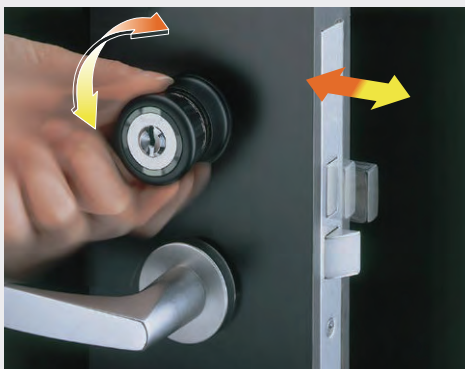

在室モード
サムターンを回すことでデッドボルトが動作し、
施解錠が行える状態。