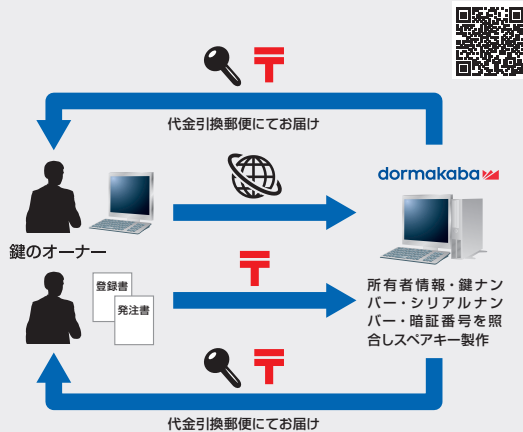

ディンプルキー／多列ピンシリンダー Kaba star plus

1. ピン配列：5列最大26ポジション
   - 理論鍵違い数：約2兆2千億通り
   - 鍵登録システム
   - モジュラー機能
   - コンパクトリバーシブルキー
   - すり鉢状キーガイド
   - キー5本標準装備
   - 12色のキーキャップカラー
2. ※標準色はパールグレー

鍵の不正コピーを防ぐ 鍵登録システム

- 所有者情報をdormakabaに登録しスペアキー作製時に所有者情報と発注者を照合するシステム
- Webによるオンライン登録・発注が可能で、より便利により迅速に所有者登録・スペアキー発注が可能
- 従来の書類郵送による登録・スペアキー発注も対応可能
- 所有者登録には、鍵ナンバー・商品シリアルナンバー・暗証番号のトリプル認証が必要となり第三者による不正登録・不正コピーはより困難に
- オンラインで鍵登録・スペアキー発注が可能

<https://www.dormakaba.com/jp-ja/services/online-registration>

★ 他メーカーとは違い、鍵ナンバーのみでスペアキー注文はできません。

★ 登録された所有者以外からの注文を困難にします。

evoloキーキャップ (Legic) 装着で非接触に

非接触ICチップを組み込んだevoloキーキャップ (Legic) を装着すれば、鍵一本で非接触リーダーとシリンダーに対応。

同一シリンダーを即対応 モジュラー機能

コアシリンダーだけをその場で入替えるモジュラー機能を搭載し、1ドア2ロックの2個同一シリンダーを現場で組むことが可能です。シリンダー交換の費用と時間をセーブします。