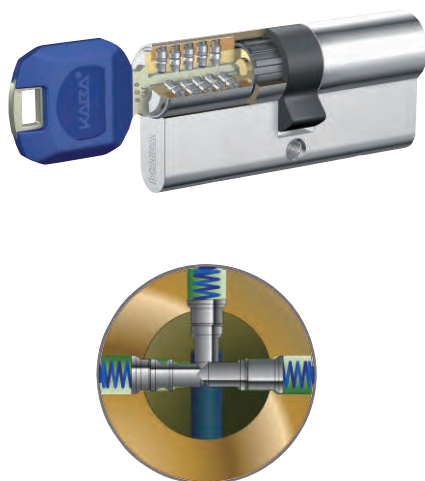

Kaba ace

ディンプルキーシリンダー

機能性、利便性に加えコストパフォーマンスを追求したディンプルキーシリンダー。

防犯性能

- 高精度切削
- 耐ピッキング性能 10分以上
- 耐鍵穴壊し性能 5分未満