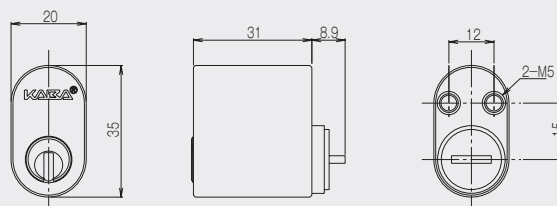

※サムターン付き

※シングル/ダブルシリンダーには対応していません。

品番	3291
適合機種	[ユーロプロファイルシリンダー] ZI-IKON/CISA/ABLOY 他
カラー	NI
シリンダー長	全長60mm (30/30mm)

スカンジナビアオーバルシリンダー

主に北欧諸国で普及している錠前に適合。日本では北欧式住宅などの輸入住宅で採用されています。

品番	3292
適合機種	[スカンジナビアオーバルシリンダー] ASSA 他
カラー	DB/G