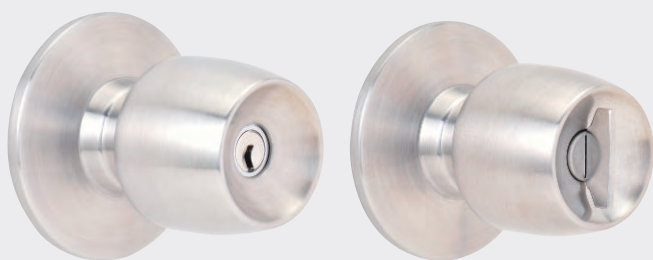

Kaba aceとのマスターキープランの構築や、同一キーに対応しています。

※コアシリンダーの入替えはできません。

国内でのスペアキー切削が可能

dormakabaが認定する国内販売店にてスペアキー作製が行えます。

※純正キーの手配も承ります。

ユーロプロファイルシリンダー

ヨーロッパを中心に海外で広く使用されている錠前に適合。セキュリティ性とデザイン性の高さが評価され日本でも分譲・賃貸マンションなどのドアに設置されています。

※サムターン付き

※シングル/ダブルシリンダーには対応していません。

品番	3291
適合機種	[ユーロプロファイルシリンダー] ZI-IKON/CISA/ABLOY 他
カラー	NI
シリンダー長	全長60mm (30/30mm)

スカンジナビアオーバルシリンダー

主に北欧諸国で普及している錠前に適合。日本では北欧式住宅などの輸入住宅で採用されています。

品番	3292
適合機種	[スカンジナビアオーバルシリンダー] ASSA 他
カラー	DB/G

交換用玉座

スピンドルや引足の取替えにより各メーカーとの区間交換可能な交換用玉座。

ガタ付きのない設計で動作もスムーズ。
kaba aceシリンダーと同一にできます。

- 着脱自在なスピンドル・引足
- ガタ付きを抑えた設計
- スムーズな動作
- 標準装備本数：3本
(標準キャップカラー：Kabaブルー)

適合機種	品番	カラー
MIWA HM、GOAL UC、SHOWA IS ^{*1}	3600	NI