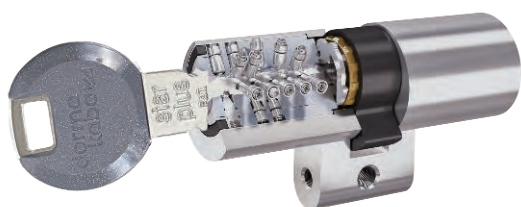

Kaba star plus

最高級ディンプルキーシリンダー

高性能、高防犯、高い利便性、
dormakabaのすべてを兼ね備えた
ハイパフォーマンス・ディンプルキーシリンダー

高い品質

- 1/100mmの高精度切削
  特殊ピンを採用し、より複雑なキー加工でコピーを困難に
- 特許第6362598号取得
- 耐腐食性能
  特殊コーティングでシリンダーの腐食を防止

高い防犯性能^{*1}

- 耐ピッキング性能 10分以上
  膨大な理論鍵違い数でピッキングはより困難に
- 耐鍵穴壊し性能 10分以上
  超硬ピン内蔵で鍵穴壊しを防止
- トリプル認証による所有者登録の強化