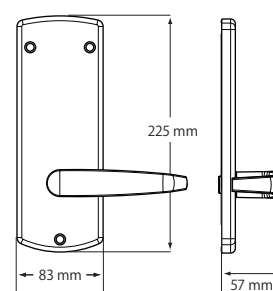

Kaba PowerPlex

自己発電型プッシュボタンアクセスコントロール

電源、電池など一切不要
(キャパシタに蓄電)

レバー操作を行うだけで自己発電
停電時もハンドルを動かせば使用可能

重さ	3.63kg
寸法(W×H×D)	室外側:84×227×81mm 室内側:83×225×57mm
バックセット	70 mm
ラッチ	13 mm (ULラッチ) ※1
最小框幅	127 mm
対応扉厚	35 ~ 64 mm
表面仕上げ	サテックローム
耐久性	開閉サイクル20 万回、もしくは7 年
耐火性	UL 10C Fire rated※2 最大90 分
耐候性	IP55 (防塵・防滴) UL 1034 Rain test※2 / Dust test※2 1 時間
使用温度範囲	-35 ~ 66°C
保証	取り付け日から1 年

※1 MIWA LA 切替用フロントプレート、ストライク同梱

※2 Underwriters Laboratories, USA 規格

99種類の暗証番号の登録 テンキー操作だけで簡単設定

99種類の暗証番号を登録でき、テンキー操作だけで登録、抹消、一時的な有効・無効化などを設定可能。一括抹消ができる。

ユーザーレベルの設定

全ての権限を持つマスターユーザーから、入室だけを許されたアクセスユーザーまでユーザーの権限階層化を設定。

One Time / One Day Pass機能

緊急時や清掃、配達などのアクセスのために一時的に使用できる暗証番号の登録。

- One Time Pass機能 (1回限り有効)
- One Day Pass機能 (設定時間内有効)

専用ソフトで入室履歴の取得とユーザーの一括管理

オプションで専用ソフトとUSBアダプター(赤外線通信)で、エクセルベース1,000件の履歴管理、登録データ管理が行えます。

対応OS: Windows XP、Windows 7、Windows Vista、Windows 8

キーオーバーライド標準装備

緊急解錠用キーを標準装備し、マスターキーシステムにも対応。(オプション)

室内側

適合機種 MIWA LAT/LAL (要加工、別売オプションパーツが必要です。)