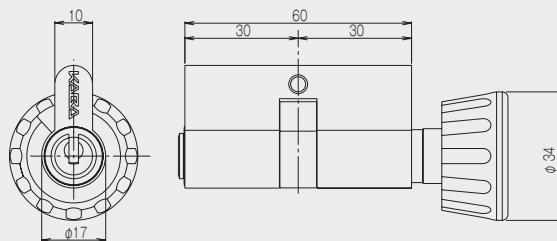

Kaba aceシリーズ

Kaba aceヨーロッパ規格シリーズ

国内Kaba ace適合機種とのキープラン構築

Kaba aceとのマスターキープランの構築や、同一キーに対応しています。

※コアシリンダーの入替えはできません。

国内でのスペアキー切削が可能

dormakabaが認定する国内販売店にてスペアキー作製が行えます。

※純正キーの手配も承ります。

ユーロプロファイルシリンダー

ヨーロッパを中心に海外で広く使用されている錠前に適合。セキュリティ性とデザイン性の高さが評価され日本でも分譲・賃貸マンションなどのドアに設置されています。

※サムターン付き

※シングル/ダブルシリンダーには対応していません。

品番	3291
適合機種	[ユーロプロファイルシリンダー] ZI-IKON/CISA/ABLOY 他
カラー	NI
シリンダー長	全長60mm (30/30mm)