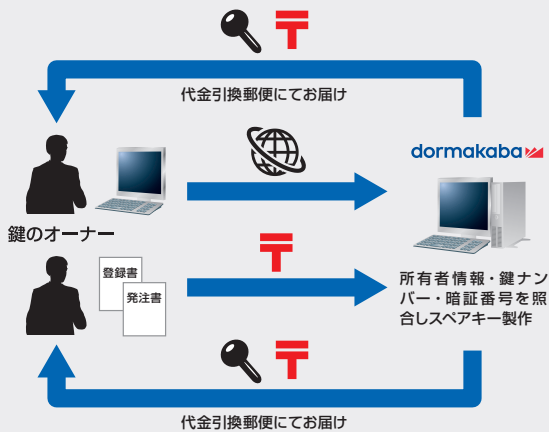

ディンプルキー／多列ピンシリンダー Kaba star neo

- ピン配列：5列最大26ポジション
 - 理論鍵違い数：約2兆2千億通り
 - 鍵登録システム
 - コンパクトリバーシブルキー
 - すり鉢状キーガイド
 - キー5本標準装備
 - 11色のキーキャップカラー
- ※標準色はブラック

鍵の不正コピーを防ぐ 鍵登録システム

- 所有者情報をdormakabaに登録しスペアキー作製時に所有者情報と発注者を照合するシステム
- Webによるオンライン登録・発注が可能で、より便利により迅速に所有者登録・スペアキー発注が可能
- 従来の書類郵送による登録・スペアキー発注も対応可能
- 所有者登録には、鍵ナンバー・暗証番号のダブル認証が必要となり第三者による不正コピーはより困難に