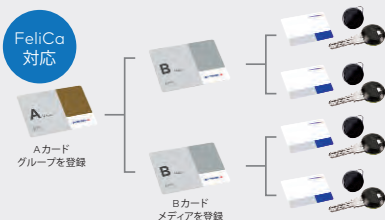

システム概要

evolo

小規模向け 手動登録／抹消での運用

パソコンや機器を使用せずリーダーにプログラムカードとアクセスメディアをかざすだけで登録・抹消を行うシンプル運用。

対応メディア

LEGIC (prime、advant)
MIFARE (classic、DESFire)
ISO15693
FeliCa※

※ FeliCaは単独での登録となり、他規格とのメディアとは混在できません。

中規模向け ホワイトリスト運用

専用ソフト、プログラマー、デスクトップリーダーを使用すれば、履歴の管理、入室可能時間や休日などのアクセス管理も可能。

プログラマー

ワイヤレスでリーダーから抽出した履歴データをUSB接続でパソコンに転送、またはパソコンで登録したアクセスデータをリーダーに転送。

専用ソフト

“evolo manager”(KEM)でメディア、ユーザー、権限、時間制限などの詳細なアクセス管理。

デスクトップリーダー

リーダーにかざしたメディアの登録情報をパソコンへ転送。またはパソコンで設定した登録情報をメディアに書き込み。
USB接続。