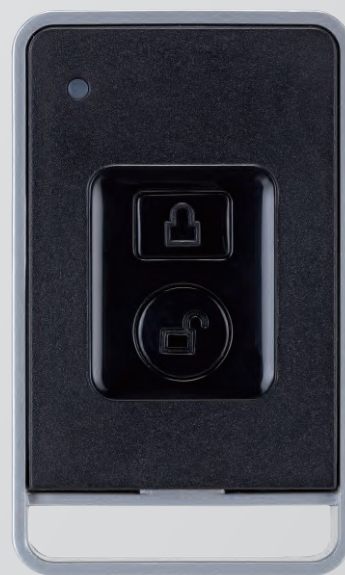

※1 B/S60mmは非対応。

※2 3241は専用テールピースとなります。

※ シリンダー色：ニッケル (NI)、ダークブロンズ (DB)、シルバー (SV)、ゴールド (GO)、ブロンズ (CB)

Kaba drive

カバドライブ

フロントリーダー (W55×H110mm)

バックドライブ (W58×H113mm)

リモコン (W36×H60mm)