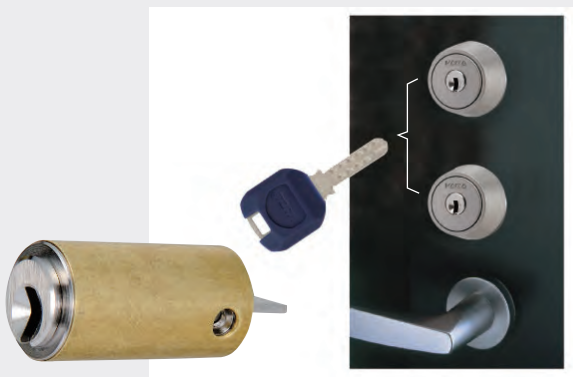

Kaba ace認定店でのスペアキー切削が可能

Kaba aceは、dormakabaが認定する販売店にて所有者登録なしでスペアキー作製が行えます。(HPで確認できます)

※純正キーの手配も承ります。お問い合わせはお近くの販売店へ。

同一キーのコストと時間をセーブ

コアシリンダーだけをその場で入替えできるモジュラー機能を搭載し、1ドア2ロックの2個同一シリンダーを現場で組むことが可能です。
シリンダー交換の費用と時間をセーブします。