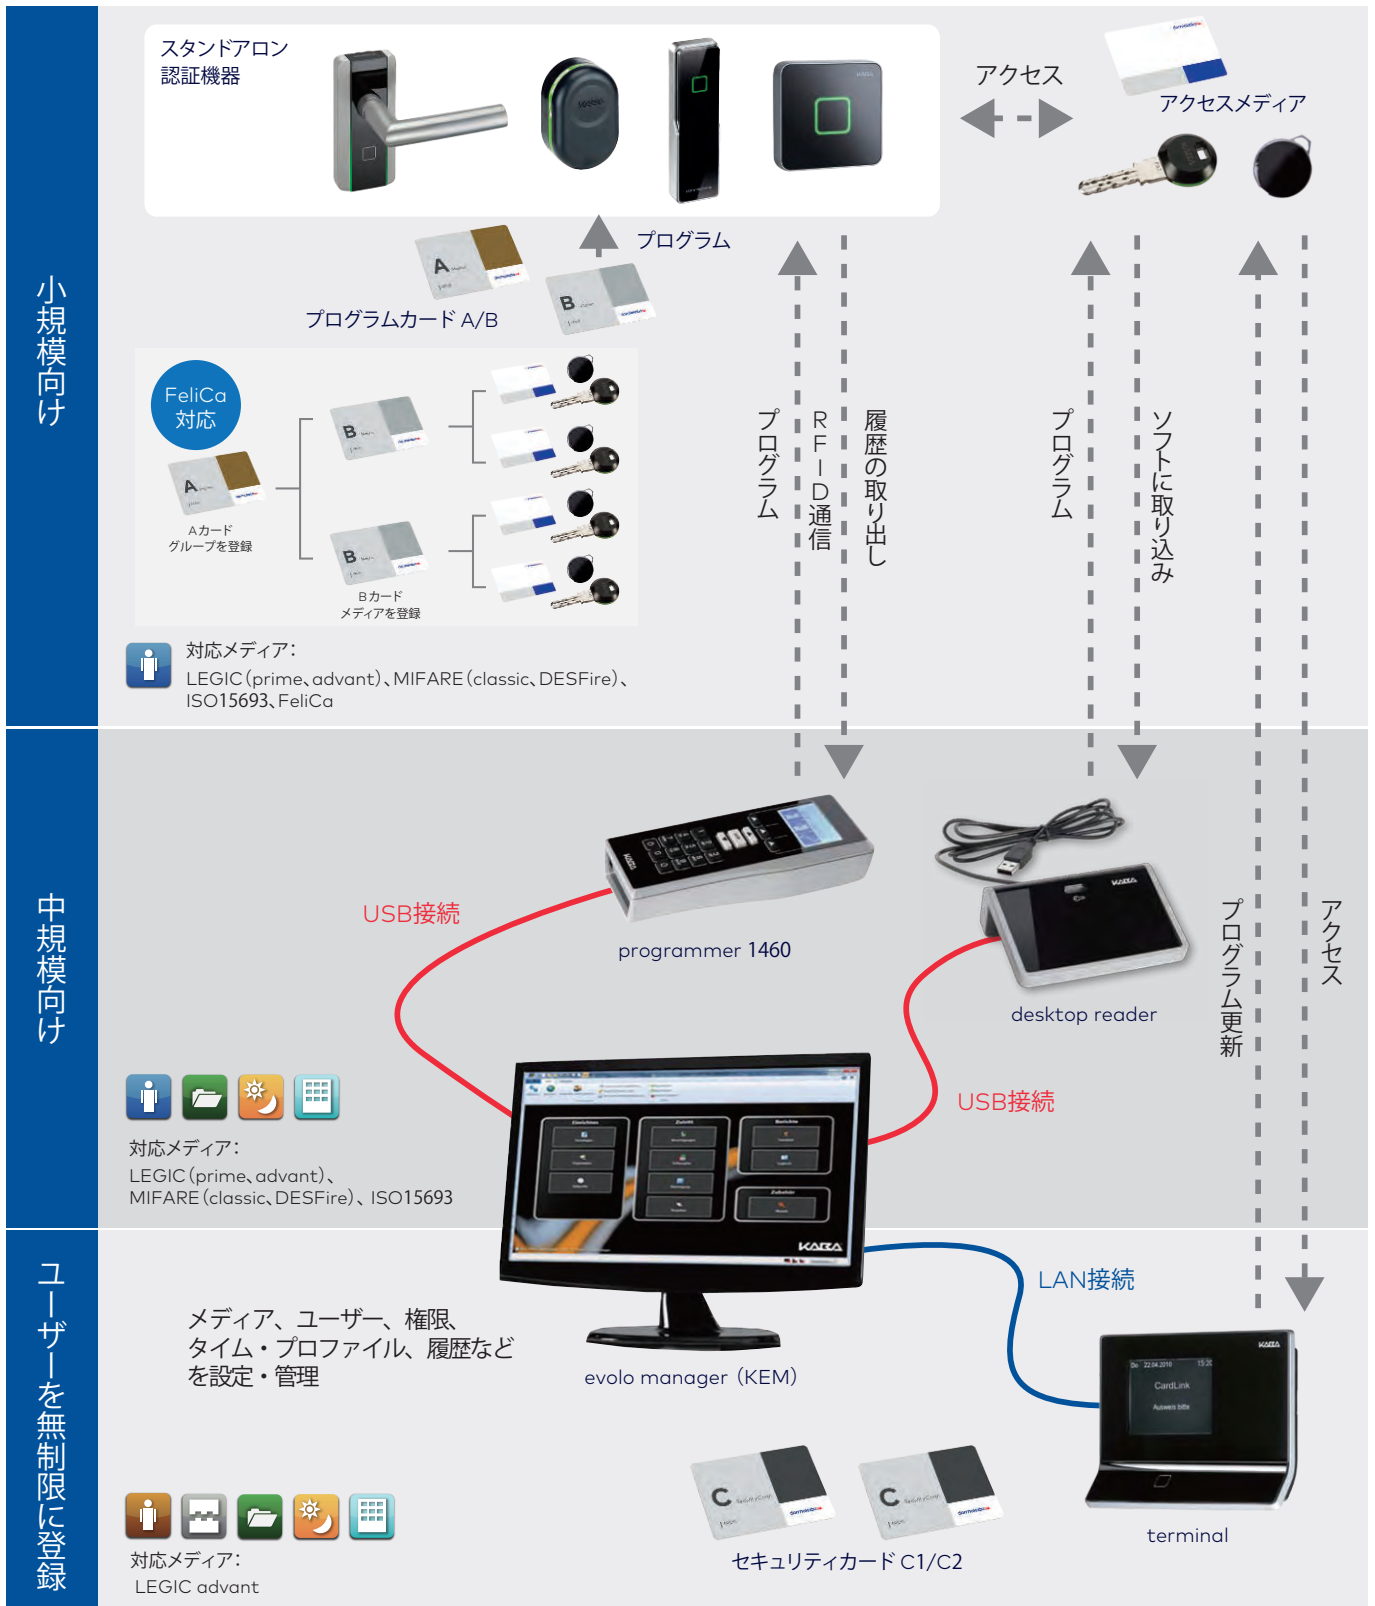

プログラマー

ワイヤレスでリーダーから抽出した履歴データをUSB接続でパソコンに転送、またはパソコンで登録したアクセスデータをリーダーに転送。

専用ソフト

“evolo manager”(KEM)でメディア、ユーザー、権限、時間制限などの詳細なアクセス管理。

デスクトップリーダー

リーダーにかざしたメディアの登録情報をパソコンへ転送。またはパソコンで設定した登録情報をメディアに書き込み。
USB接続。

対応メディア

LEGIC (prime、advant)
MIFARE (classic、DESFire)
ISO15693

ユーザー数を無限に登録 CardLinkでの運用

CardLinkではLEGIC advantをメディアとして使用し、安全な帯域を利用した“read/write機能”によりメディアそのものに高度な暗号化を施した権限および時間設定を書き込みできる。

- リーダーへの登録作業は不要。メディアに登録情報を書き込み。
- 権限、スタンプ、時間枠、有効期限を用いた4重のセキュリティ。
- 新規ユーザーやビジターのアクセスメディアは発行・管理を簡単に。

バリデーション機能

メディアを知らないうちに紛失しても、設定されたメディアの有効期限(もしくは時間)内に使用されないと自動抹消されて紛失メディアは無効に。

大規模での権限変更の効率化

パソコンで設定した登録情報をterminalに転送すれば、入室時にかざされたCardLinkメディアに新しい登録内容や変更を自動で書き込み。メディアが手元になくても、またメディア一つひとつに書き込まなくても、パソコン上で変更した内容をメディアに一括書き込みできる。

対応メディア

LEGIC advant

システム図 evolo

スタンドアロン・アクセスコントロールシステム

アイコン説明	各ドアのユーザー数を無制限に登録	バリデーション 紛失メディア自動抹消	各ドアに最大4,000人のユーザー登録
	各ドア最大2,000件の履歴管理	Day / Nightタイム・プロファイル 連続解錠時間設定	Officeタイム・プロファイル 施解錠繰り返し時間設定

Hotel Solutions