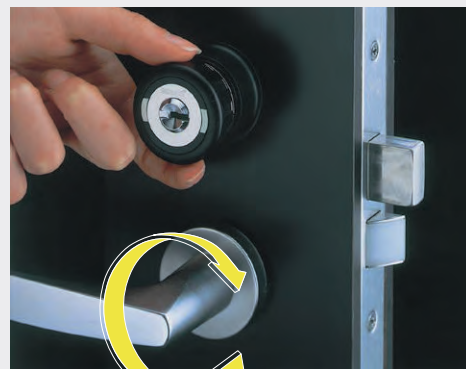

外出モード
サムターンを回しても空転し、
デッドボルトの動作が行えない状態。