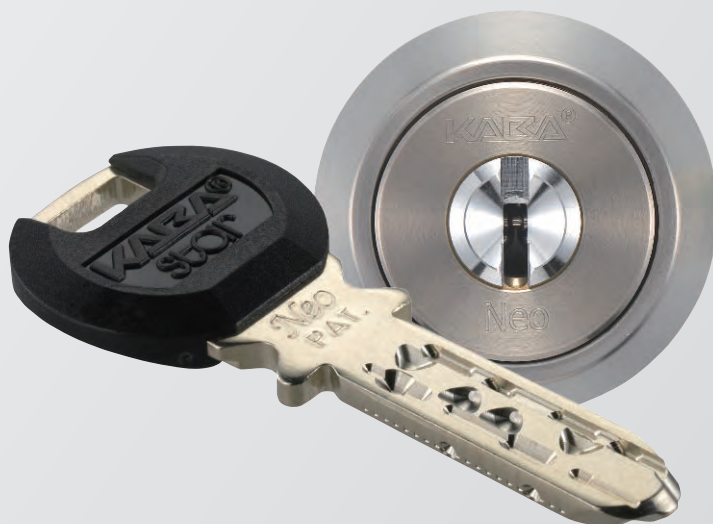

Kaba star neo

高性能ディンプルキーシリンダー

高い品質

- 1/100mmの高精度切削
  斜めピン追加による複雑なキー加工で
  コピーを困難に
- 耐腐食性能
  特殊コーティングでシリンダーの腐食を防止

高い防犯性能^{※1}

- 耐ピッキング性能 10分以上
  膨大な理論鍵違い数でピッキングはより困難に
- 耐鍵穴壊し性能 10分以上
  超硬ピン内蔵で鍵穴壊しを防止