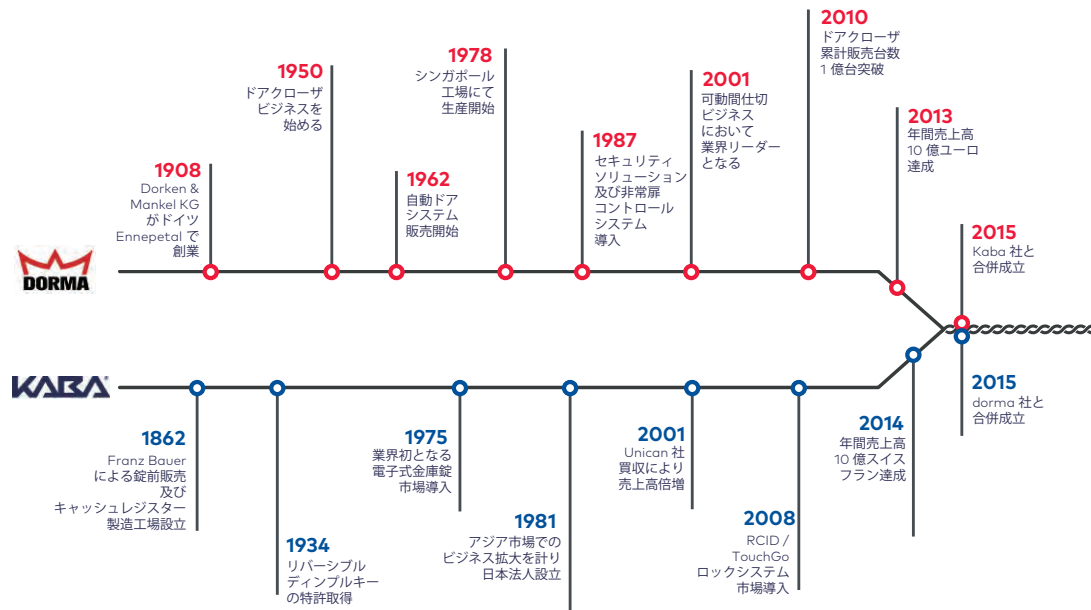

ドルマカバ社について

2015年9月にドイツのドルマ社とスイスのカバ社が正式に合併。
世界で業界3位の会社規模となり、2016年11月より会社名を
「日本カバ」からドルマカバジャパンに変更し営業を開始致しました。

ドルマカバ社:会社規模

■ 現地法人・生産拠点、代理店/パートナーを含め世界130の国、地域での事業展開

ドルマ社及びカバ社の歩み Milestones of the past 150 years