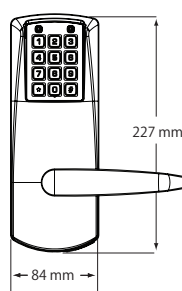

キーオーバーライド標準装備

緊急解錠用キーを標準装備し、マスターキーシステムにも対応。(オプション)

室外側