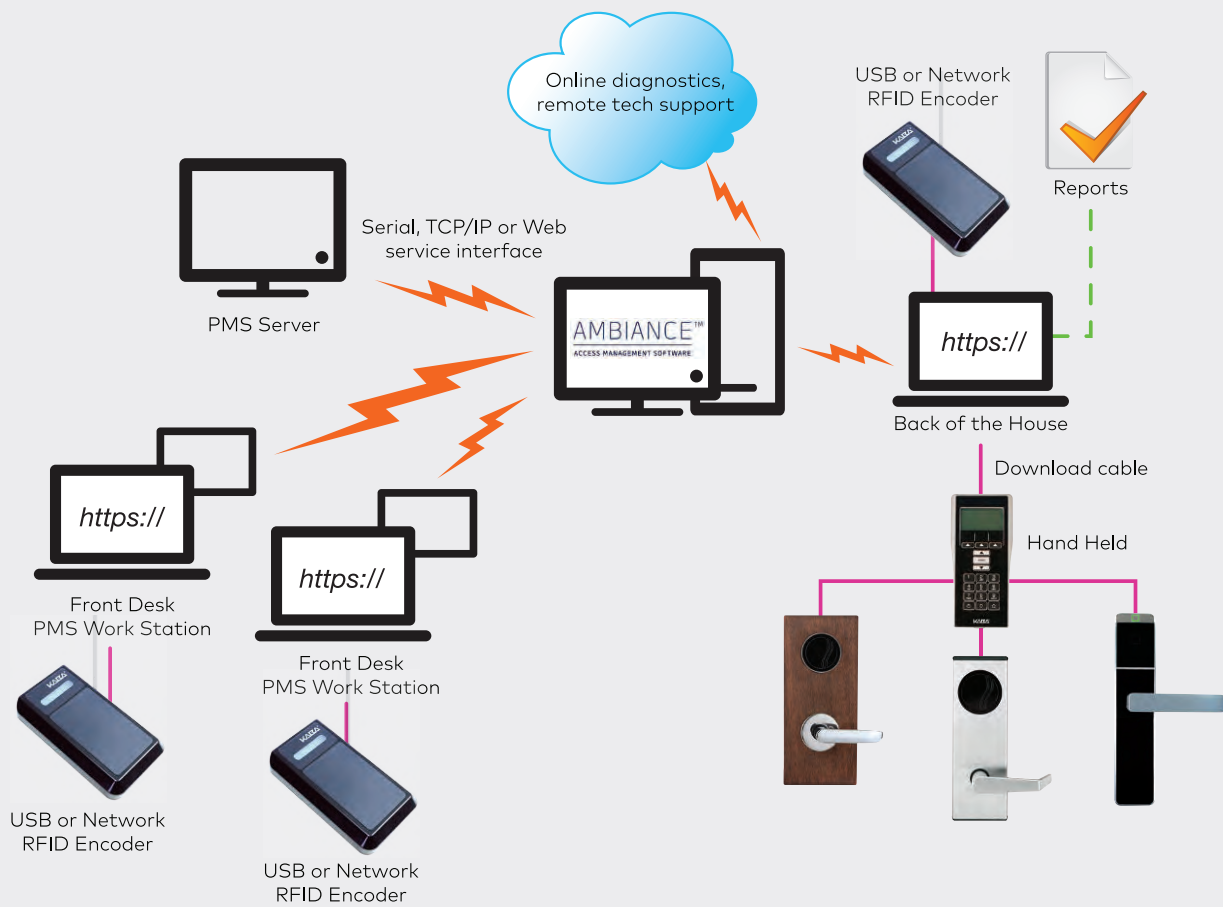

dormakabaのホテルソリューションはグローバルシェアトップクラス

150年以上にわたってdormakabaは、最大限の安全性と実用的な機能性を独自に組み合わせた顧客向け製品ソリューションの開発に取り組んでまいりました。これまでの実績と経験に基づき、ホテルに必要な全ての機能をカバーする製品をラインナップしました。先進的な技術を積極採用したdormakabaのホテルロックは世界トップシェアを誇ります。

Saffire LX

Saflok RT

Saflok Quantum RFID

ジャパン・クオリティのレバーハンドル・シリーズ

高品質で精密なレバーハンドルはお客様のご期待に添えるように多数のオプションを揃えています。dormakabaのレバーハンドルは多くの5つ星ホテルで採用実績があり、Quantumシリーズであれば日本国内メーカーのレバーハンドルを採用することも可能です。

システム系統図

安全でシンプルなモバイル・アクセス・ソリューション

—お客様にラグジュアリーな体験を—

Saffire LX

ホテル施設・ゲスト双方に高い利便性と信頼性を提供するdormakabaのモバイル・アクセス・ソリューションは、dormakabaのホテルロックと互換性のある通信技術であるBluetooth Low Energy (BLE)を利用した安全なエンド・ツー・エンドシステムです。全てのSaflokブランドのRFIDホテルロックはモバイル対応が可能です。ゲストがモバイル・アプリケーションをダウンロードした際、iOSまたはAndroidのスマートフォンはゲストのトラベル・エクスペリエンスをサポートすると共に、ゲストルームにアクセス可能なサービス・ツールとなります。チェックイン手続きを簡略化し、安全にゲストルームにアクセスしていただくことで、ゲストへのホスピタリティをより向上させるモバイル・アクセス・ソリューションは、最近のモバイルに関心の高いゲストへ真の意味でのサービス・オプションを提供して気軽に旅を続けられるようにサポートします。dormakabaのRFIDホテルロックとアクセス・コントロール・システムは、ゲストの手続きを簡易化する最新のデジタル・ソリューションをお届けすることをお約束します。

※スマートフォン用アプリケーションについてはご相談ください。

Ambiance™

Saflokホテルロック/アクセス・コントロール・システム

ソフトウェア概要

Ambiance (アンビアンス) は次世代型のアクセス・マネジメント・ソフトウェアです。OSやハードウェアにフレキシブルに対応できるように開発されており、HTML5アーキテクチャによって使いやすさを損なうことなくモバイルデバイスや従来のワークステーションに導入することが可能です。ウェブサービスのライブラリとアプリケーション・プログラム・インターフェイス (API) により、Ambianceのインターフェイスはプロパティ・マネジメント・システム (PMS) のような他社のシステムとの連動も簡単にできるように設計されています。