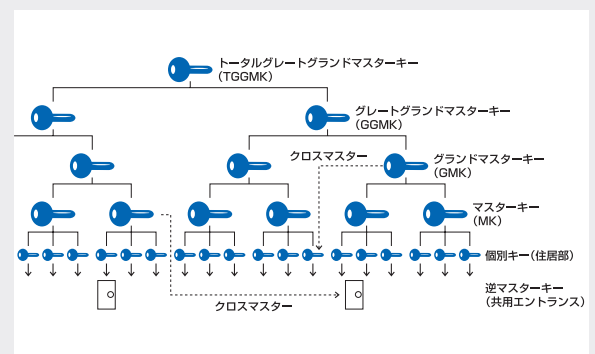

同一シリンダーを即対応 モジュラー機能

コアシリンダーだけをその場で入替えるモジュラー機能を搭載し、1ドア2ロックの2個同一シリンダーを現場で組むことが可能です。シリンダー交換の費用と時間をセーブします。

耐腐食コーティングを施したシリンダー4色^{※3}

※色は適合機種によって限られます。

選べるキーキャップカラー^{※3}

大規模で複雑なキーシステムの構築

- マスターキー
異なる複数のシリンダーをマスターキー1本で施解錠することが可能。
- 逆マスター
共用エントランスなどを複数の異なる個別キーで施解錠。
- クロスマスターキー
マスターキーあるいは個別キーで別グループの特定の鍵を操作。
- コンストラクションキー
工事期間中は業者用キーで操作でき、工事後は業者用キーを無効にすることが可能。