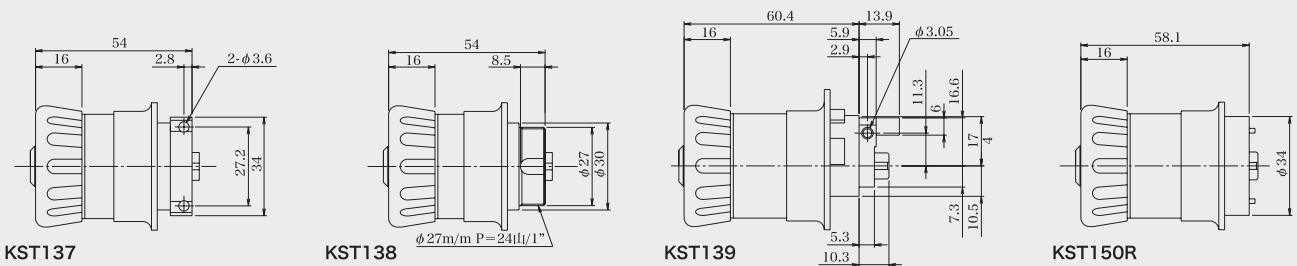

専用キー2本
標準装備

在室モード
サムターンを回すことでデッドボルトが動作し、
施解錠が行える状態。

外出モード
サムターンを回しても空転し、
デッドボルトの動作が行えない状態。

製品寸法

品番	KST137	KST138	KST139	KST150R
適合機種	MIWA LA/DA	MIWA BH/LD/DZ	GOAL LX/HD	MIWA LSP
対応扉厚	30～50mm		30～55mm	

適合表

Kaba star plus