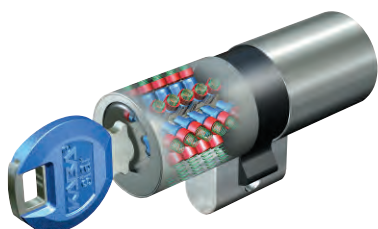

Kaba star neo

高性能ディンプルキーシリンダー

高い品質

- 1/100mmの高精度切削
  斜めピン追加による複雑なキー加工で
  コピーを困難に
- 耐腐食性能
  特殊コーティングでシリンダーの腐食を防止

高い防犯性能^{※1}

- 耐ピッキング性能 10分以上
  膨大な理論鍵違い数でピッキングはより困難に
- 耐鍵穴壊し性能 10分以上
  超硬ピン内蔵で鍵穴壊しを防止