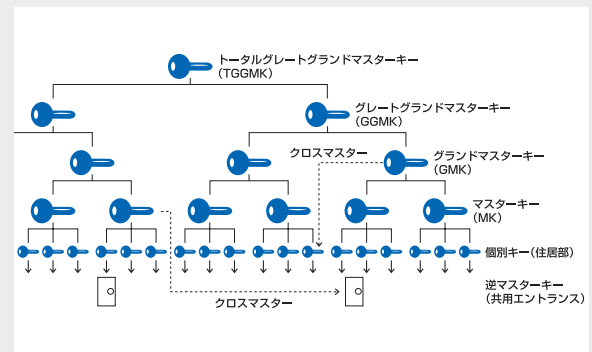

ディンプルキー／多列ピンシリンダー Kaba star neo

- ピン配列：5列最大26ポジション
 - 理論鍵違い数：約2兆2千億通り
 - 鍵登録システム
 - コンパクトリバーシブルキー
 - すり鉢状キーガイド
 - キー5本標準装備
 - 11色のキーキャップカラー
- ※標準色はブラック

鍵の不正コピーを防ぐ 鍵登録システム

- 所有者情報をdormakabaに登録しスペアキー作製時に所有者情報と発注者を照合するシステム
- Webによるオンライン登録・発注が可能で、より便利により迅速に所有者登録・スペアキー発注が可能
- 従来の書類郵送による登録・スペアキー発注も対応可能
- 所有者登録には、鍵ナンバー・暗証番号のダブル認証が必要となり第三者による不正コピーはより困難に

★ 他メーカーとは違い、鍵ナンバーのみでスペアキー注文はできません。

★ 登録された所有者以外からの注文を困難にします。

evoloキーキャップ (Legic) 装着で非接触到

非接触ICチップを組み込んだevoloキーキャップ (Legic) を装着すれば、鍵一本で非接触リーダーとシリンダーに対応。

耐腐食コーティングを施したシリンダー6色^{※3}
※色は適合機種によって限られます。

選べるキーキャップカラー^{※3}

大規模で複雑なキーシステムの構築

- マスターキー
異なる複数のシリンダーをマスターキー1本で施解錠することが可能。
- 逆マスター
共用エントランスなどを複数の異なる個別キーで施解錠。
- クロスマスターキー
マスターキーあるいは個別キーで別グループの特定の鍵を操作。
- コンストラクションキー
工事期間中は業者用キーで操作でき、工事後は業者用キーを無効にすることが可能。

※1 防犯性能表示とは特殊開錠用具の所持の禁止等に関する法律（平成15年法律第65号）第7条に基づき、指定建物錠に義務づけられている防犯性能の表示をいいます。

※2 登録された個人情報はISO27001 (ISMS:情報セキュリティマネジメントシステム) に則り厳重に保護されています。(2005年5月25日取得)

※3 写真と実物とは多少色味が異なる場合がございますのでご了承ください。

Kaba star neoシリーズ

Kaba star neoシリンダーとキーナンバーを合わせ、1本の鍵で施解錠できます。

セーフティサムターン機能

外側から扉の一部を破壊、または隙間などから工具を差し込み内側のサムターンを回して侵入する手口である「サムターン回し」を防ぎます。