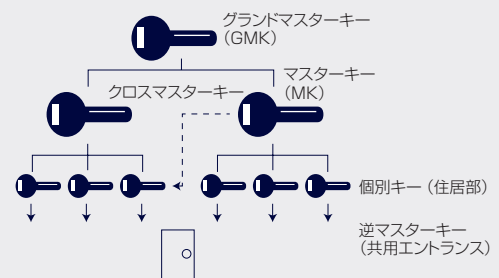

Kaba ace認定店でのスペアキー切削が可能

Kaba aceは、dormakabaが認定する販売店にて所有者登録なしでスペアキー作製が行えます。(HPで確認できます)

※純正キーの手配も承ります。お問い合わせはお近くの販売店へ。

同一キーのコストと時間をセーブ

コアシリンダーだけをその場で入替えできるモジュラー機能を搭載し、1ドア2ロックの2個同一シリンダーを現場で組むことが可能です。
シリンダー交換の費用と時間をセーブします。

シリンダー3色^{※1}

※色は適合機種によって限られます。

シルバー (SV) ゴールド (GO) ブロンズ (CB)

5色から選べるキーキャップ

※標準カラーはKabaブルーとなります。

Kabaブルー グリーン レッド ブラック ホワイト

※1 写真と実物とでは多少色味が異なる場合がございますのでご了承ください。

ディンプルキーだからこそできる マスターキープランの構築

集合住宅、オフィス、施設などでマスターキーシステムを組むことが可能です。

※システム規模は事前にdormakabaへご相談ください。

evoloキーキャップ (Legic) 装着で非接触に

非接触ICチップを組み込んだevoloキーキャップ (Legic) を装着すれば、鍵一本で非接触リーダーとシリンダーに対応。

Kaba aceシリーズ

Kaba aceヨーロッパ規格シリーズ

国内Kaba ace適合機種とのキープラン構築