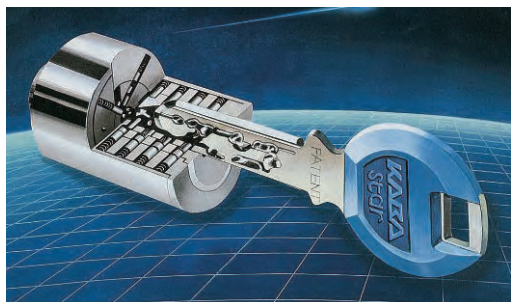

1934年 世界初リバーシブルディンプルキー

1966年 4列ピンシリンダーKaba20

1978年～現在
4～5列ピンシリンダー Kaba starシリーズ

日本全国に広がる

販売店ネットワーク“dormakabaクラブ”

dormakabaが認定する販売店“dormakabaクラブ”は、全国に450店舗以上あります。

製品の取り付け、交換、販売、修理を行っています。製品の購入、取り付け、交換などの際は、お近くのdormakabaクラブ販売店へお問い合わせください。dormakabaクラブはホームページで検索することができます。