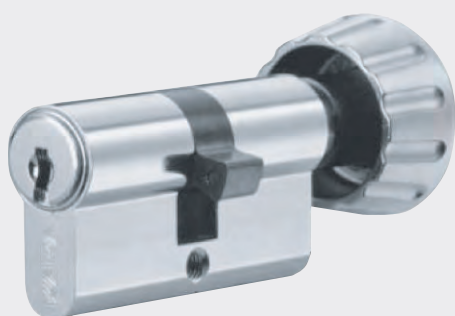

集合住宅、オフィス、施設などでマスターキーシステムを組むことが可能です。

※システム規模は事前にdormakabaへご相談ください。

evoloキーキャップ (Legic) 装着で非接触に

非接触ICチップを組み込んだevoloキーキャップ (Legic) を装着すれば、鍵一本で非接触リーダーとシリンダーに対応。

Kaba aceシリーズ

Kaba aceヨーロッパ規格シリーズ

国内Kaba ace適合機種とのキープラン構築

Kaba aceとのマスターキープランの構築や、同一キーに対応しています。

※コアシリンダーの入替えはできません。

国内でのスペアキー切削が可能

dormakabaが認定する国内販売店にてスペアキー作製が行えます。

※純正キーの手配も承ります。

ユーロプロファイルシリンダー

ヨーロッパを中心に海外で広く使用されている錠前に適合。セキュリティ性とデザイン性の高さが評価され日本でも分譲・賃貸マンションなどのドアに設置されています。