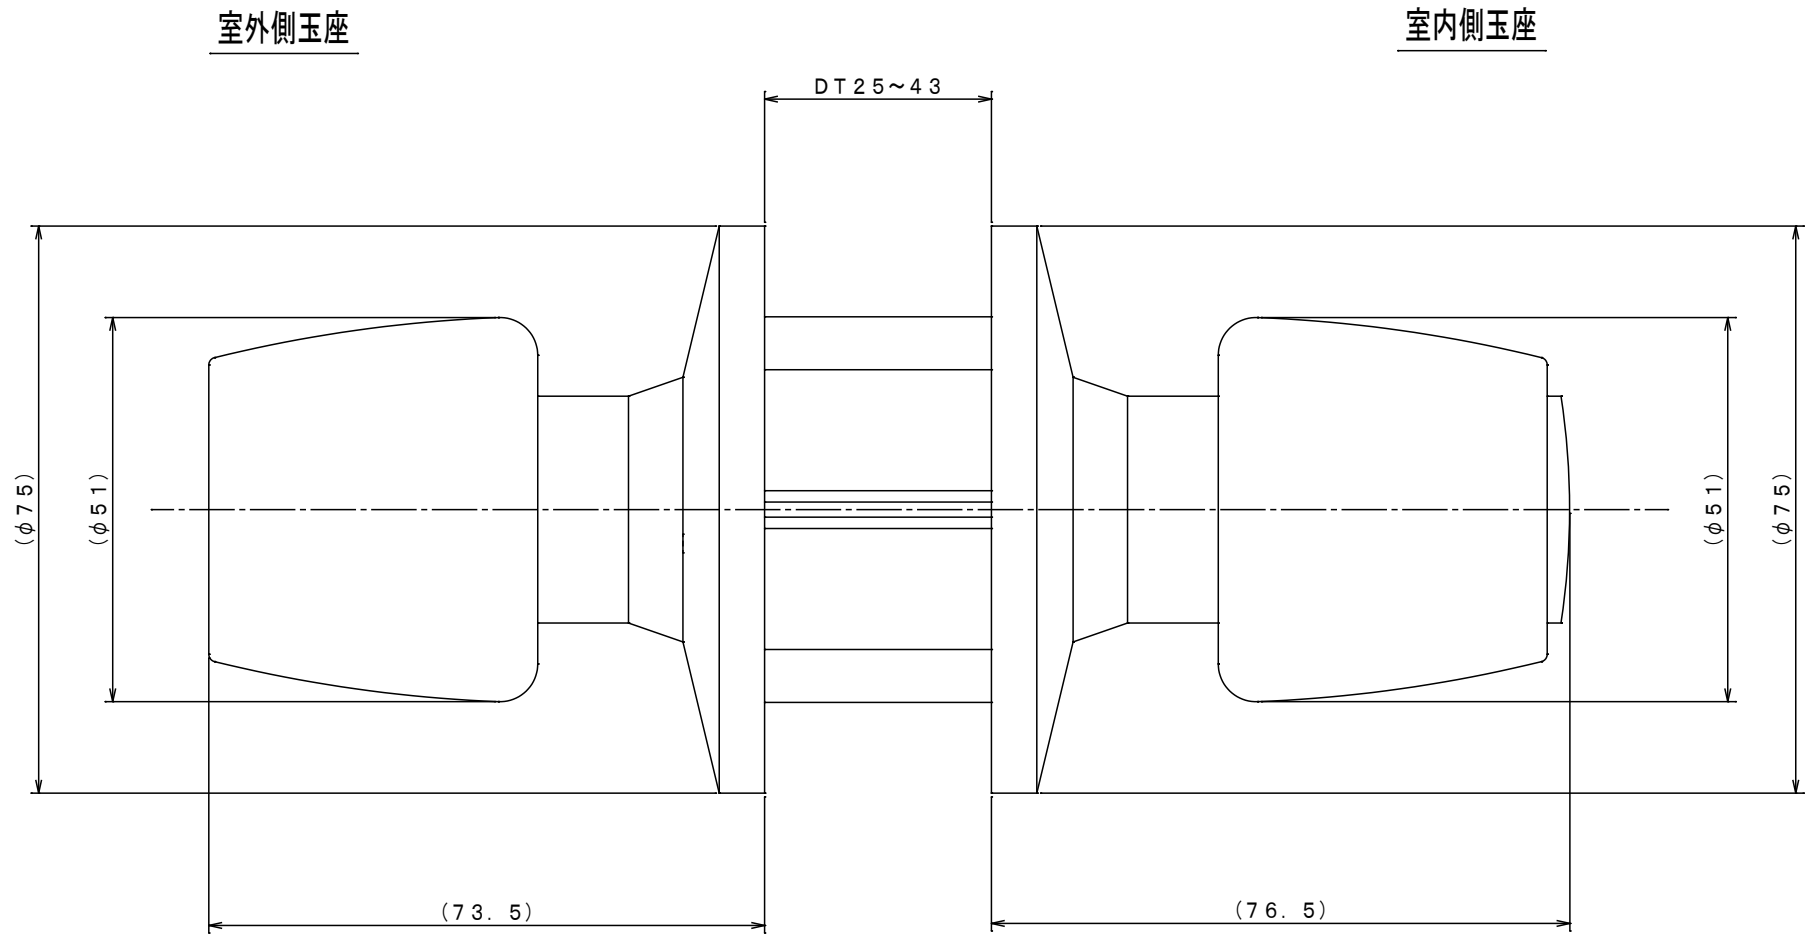

Ver. 1

※化粧リング適応表

品名	対応扉厚	化粧リング
3600	DT25~43	***

SCALE 1:1

名	外観図	
称	Kaba ace	3600

色記号	***
-----	-----

ドルマカバジャパン株式会社